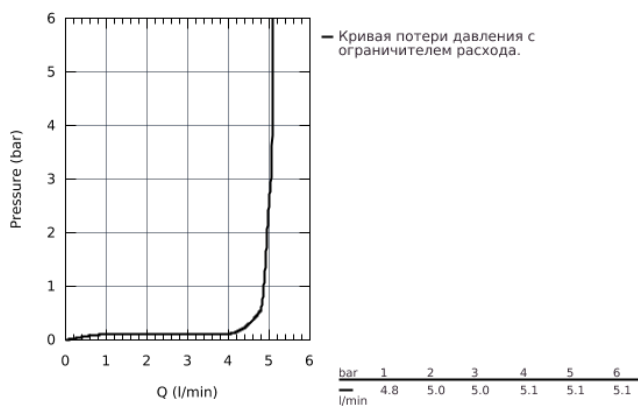

33 557 20E EUROSTYLE COSMOPOLITAN СМЕСИТЕЛЬ ОДНОРЫЧАЖНЫЙ ДЛЯ РАКОВИНЫ DN 15 S-SIZE

ОПИСАНИЕ ПРОДУКТА

- монтаж на одно отверстие
- металлический рычаг
- **GROHE SilkMove** керамический картридж 35 мм
- регулировка расхода воды
- возможность установки мин. расхода 2,5 л/мин.
- ограничитель температуры
- **GROHE StarLight** хромированная поверхность
- **GROHE EcoJoy** Технология совершенного потока при уменьшенном расходе воды
- **GROHE FastFixation** быстрая монтажная система
- **аэратор с функцией SpeedClean**
- цепочка
- гибкая подводка
- класс шума I по DIN 4109

33 557 20E EUROSTYLE COSMOPOLITAN СМЕСИТЕЛЬ ОДНОРЫЧАЖНЫЙ ДЛЯ РАКОВИНЫ DN 15 S-SIZE

33 557 20E EUROSTYLE COSMOPOLITAN СМЕСИТЕЛЬ ОДНОРЫЧАЖНЫЙ ДЛЯ РАКОВИНЫ DN 15 S-SIZE

ЗАПАСНЫЕ ЧАСТИ

- 1: Lever (Order-nr. 46748000)
- 2: Декоративная крышка/накладка (Order-nr. 46492000)
- 3: Резьбовое соединение (Order-nr. 46460000)
- 4: Картридж малый д. Taron смес. д.пак. (Order-nr. 46374000)
- 5: Аэратор (Order-nr. 48159000)
- 6: Цепочка (Order-nr. 06815000)
- 7: Обратное резьбовое соединение (Order-nr. 46671000)
- 8: Ключ (Order-nr. 19332000)*
- 9: Монтажный ключ (Order-nr. 19017000)*