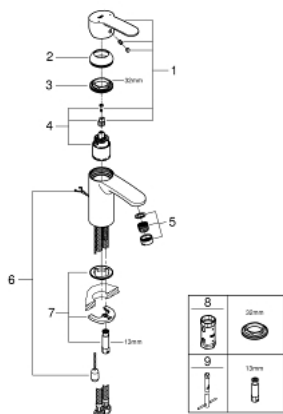

33 557 20E EUROSTYLE COSMOPOLITAN СМЕСИТЕЛЬ ОДНОРЫЧАЖНЫЙ ДЛЯ РАКОВИНЫ DN 15 S-SIZE

ОПИСАНИЕ ПРОДУКТА

- монтаж на одно отверстие
- металлический рычаг
- **GROHE SilkMove** керамический картридж 35 мм
- регулировка расхода воды
- возможность установки мин. расхода 2,5 л/мин.
- ограничитель температуры
- **GROHE StarLight** хромированная поверхность
- **GROHE EcoJoy** Технология совершенного потока при уменьшенном расходе воды
- **GROHE FastFixation** быстрая монтажная система
- **аэратор с функцией SpeedClean**
- цепочка
- гибкая подводка
- класс шума I по DIN 4109

33 557 20E EUROSTYLE COSMOPOLITAN СМЕСИТЕЛЬ ОДНОРЫЧАЖНЫЙ ДЛЯ РАКОВИНЫ DN 15 S-SIZE

33 557 20E EUROSTYLE COSMOPOLITAN СМЕСИТЕЛЬ ОДНОРЫЧАЖНЫЙ ДЛЯ РАКОВИНЫ DN 15 S-SIZE

ЗАПАСНЫЕ ЧАСТИ

- 1: Lever (Order-nr. 46748000)
- 2: Декоративная крышка/накладка (Order-nr. 46492000)
- 3: Резьбовое соединение (Order-nr. 46460000)
- 4: Картридж малый д. Taron смес. д.пак. (Order-nr. 46374000)
- 5: Аэратор (Order-nr. 48159000)
- 6: Цепочка (Order-nr. 06815000)
- 7: Обратное резьбовое соединение (Order-nr. 46671000)
- 8: Ключ (Order-nr. 19332000)*
- 9: Монтажный ключ (Order-nr. 19017000)*