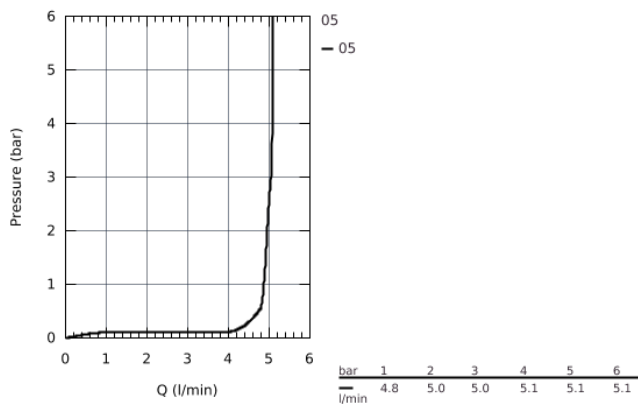

33 557 20E EUROSTYLE COSMOPOLITAN СМЕСИТЕЛЬ ОДНОРЫЧАЖНЫЙ ДЛЯ РАКОВИНЫ DN 15 S-SIZE

ОПИСАНИЕ ПРОДУКТА

- монтаж на одно отверстие
- металлический рычаг
- **GROHE SilkMove** керамический картридж 35 мм
- регулировка расхода воды
- возможность установки мин. расхода 2,5 л/мин.
- ограничитель температуры
- **GROHE StarLight** хромированная поверхность
- **GROHE EcoJoy** Технология совершенного потока при уменьшенном расходе воды
- **GROHE FastFixation** быстрая монтажная система
- **аэратор с функцией SpeedClean**
- цепочка
- гибкая подводка
- класс шума I по DIN 4109

33 557 20E EUROSTYLE COSMOPOLITAN СМЕСИТЕЛЬ ОДНОРЫЧАЖНЫЙ ДЛЯ РАКОВИНЫ DN 15 S-SIZE

33 557 20E EUROSTYLE COSMOPOLITAN СМЕСИТЕЛЬ ОДНОРЫЧАЖНЫЙ ДЛЯ РАКОВИНЫ DN 15 S-SIZE

ЗАПАСНЫЕ ЧАСТИ

- 1: Lever (Order-nr. 46748000)
- 2: Декоративная крышка/накладка (Order-nr. 46492000)
- 3: Резьбовое соединение (Order-nr. 46460000)
- 4: Картридж малый д. Taron смес. д.пак. (Order-nr. 46374000)
- 5: Аэратор (Order-nr. 48159000)
- 6: Цепочка (Order-nr. 06815000)
- 7: Обратное резьбовое соединение (Order-nr. 46671000)
- 8: Ключ (Order-nr. 19332000)*
- 9: Монтажный ключ (Order-nr. 19017000)*