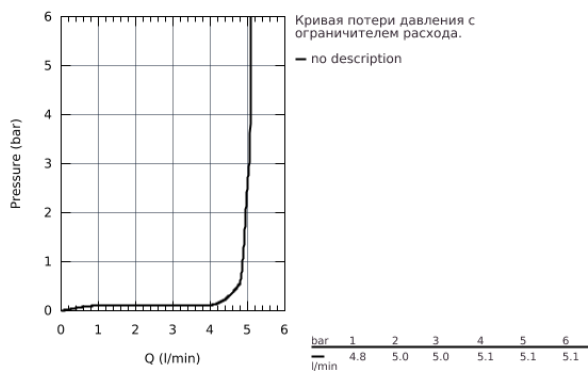

33 557 20E EUROSTYLE COSMOPOLITAN СМЕСИТЕЛЬ ОДНОРЫЧАЖНЫЙ ДЛЯ РАКОВИНЫ DN 15 S-SIZE

ОПИСАНИЕ ПРОДУКТА

- монтаж на одно отверстие
- металлический рычаг
- **GROHE SilkMove** керамический картридж 35 мм
- регулировка расхода воды
- возможность установки мин. расхода 2,5 л/мин.
- ограничитель температуры
- **GROHE StarLight** хромированная поверхность
- **GROHE EcoJoy** Технология совершенного потока при уменьшенном расходе воды
- **GROHE FastFixation** быстрая монтажная система
- **аэратор с функцией SpeedClean**
- цепочка
- гибкая подводка
- класс шума I по DIN 4109

33 557 20E EUROSTYLE COSMOPOLITAN СМЕСИТЕЛЬ ОДНОРЫЧАЖНЫЙ ДЛЯ РАКОВИНЫ DN 15 S-SIZE

33 557 20E EUROSTYLE COSMOPOLITAN СМЕСИТЕЛЬ ОДНОРЫЧАЖНЫЙ ДЛЯ РАКОВИНЫ DN 15 S-SIZE

ЗАПАСНЫЕ ЧАСТИ

- 1: Lever (Order-nr. 46748000)
- 2: Декоративная крышка/накладка (Order-nr. 46492000)
- 3: Резьбовое соединение (Order-nr. 46460000)
- 4: Картридж малый д. Taron смес. д.пак. (Order-nr. 46374000)
- 5: Аэратор (Order-nr. 48159000)
- 6: Цепочка (Order-nr. 06815000)
- 7: Обратное резьбовое соединение (Order-nr. 46671000)
- 8: Ключ (Order-nr. 19332000)*
- 9: Монтажный ключ (Order-nr. 19017000)*