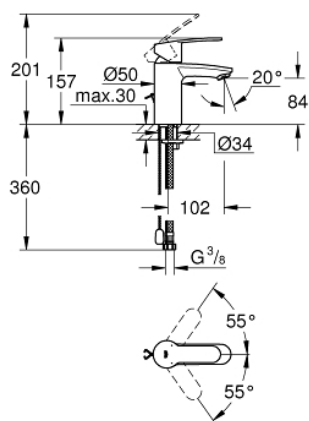

33 557 20E EUROSTYLE COSMOPOLITAN СМЕСИТЕЛЬ ОДНОРЫЧАЖНЫЙ ДЛЯ РАКОВИНЫ DN 15 S-SIZE

ОПИСАНИЕ ПРОДУКТА

- монтаж на одно отверстие
- металлический рычаг
- **GROHE SilkMove** керамический картридж 35 мм
- регулировка расхода воды
- возможность установки мин. расхода 2,5 л/мин.
- ограничитель температуры
- **GROHE StarLight** хромированная поверхность
- **GROHE EcoJoy** Технология совершенного потока при уменьшенном расходе воды
- **GROHE FastFixation** быстрая монтажная система
- **аэратор с функцией SpeedClean**
- цепочка
- гибкая подводка
- класс шума I по DIN 4109

33 557 20E EUROSTYLE COSMOPOLITAN СМЕСИТЕЛЬ ОДНОРЫЧАЖНЫЙ ДЛЯ РАКОВИНЫ DN 15 S-SIZE

33 557 20E EUROSTYLE COSMOPOLITAN СМЕСИТЕЛЬ ОДНОРЫЧАЖНЫЙ ДЛЯ РАКОВИНЫ DN 15 S-SIZE

ЗАПАСНЫЕ ЧАСТИ

- 1: Lever (Order-nr. 46748000)
- 2: Декоративная крышка/накладка (Order-nr. 46492000)
- 3: Резьбовое соединение (Order-nr. 46460000)
- 4: Картридж малый д. Taron смес. д.пак. (Order-nr. 46374000)
- 5: Аэратор (Order-nr. 48159000)
- 6: Цепочка (Order-nr. 06815000)
- 7: Обратное резьбовое соединение (Order-nr. 46671000)
- 8: Ключ (Order-nr. 19332000)*
- 9: Монтажный ключ (Order-nr. 19017000)*