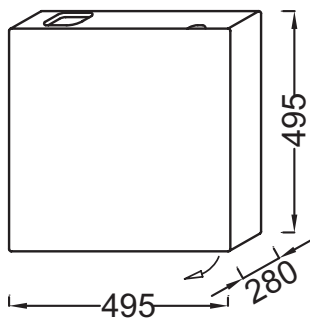

Технические характеристики

- РАЗМЕРЫ (СМ): 49,50 x 28 x 49,50 см
- МАТЕРИАЛ: Лак
- МЕСТО ДЛЯ ХРАНЕНИЯ: 1 дверца, шарниры слева
- ПРОДУКТ В КОМПЛЕКТЕ: (рукомойник заказывается отдельно)
- РЕКОМЕНДОВАННЫЙ СМЕСИТЕЛЬ: Смесители Stance - элегантность и легкость
- ВЕС: 10 кг
- ТИП УСТАНОВКИ: Подвесная
- РЕШЕНИЕ ХРАНЕНИЯ: Дверцы
- ВНУТРЕННЯЯ СИСТЕМА ХРАНЕНИЯ: 1 полочка из цельного дерева

Продукты для комплектации

- EGA012: Рукомойник 49 x 28 см

Технический чертеж

Спецификация продукта: Мебель под раковину 50 см. EB1178. Коллекция: TERRACE. РАЗМЕРЫ (СМ): 49,50 x 28 x 49,50 см. ВЕС: 10 кг. МАТЕРИАЛ: Лак. ТИП УСТАНОВКИ: Подвесная. МЕСТО ДЛЯ ХРАНЕНИЯ: 1 дверца, шарниры слева. РЕШЕНИЕ ХРАНЕНИЯ: Дверцы. ПРОДУКТ В КОМПЛЕКТЕ: (рукомойник заказывается отдельно). ВНУТРЕННЯЯ СИСТЕМА ХРАНЕНИЯ: 1 полочка из цельного дерева. РЕКОМЕНДОВАННЫЙ СМЕСИТЕЛЬ: Смесители Stance - элегантность и легкость.