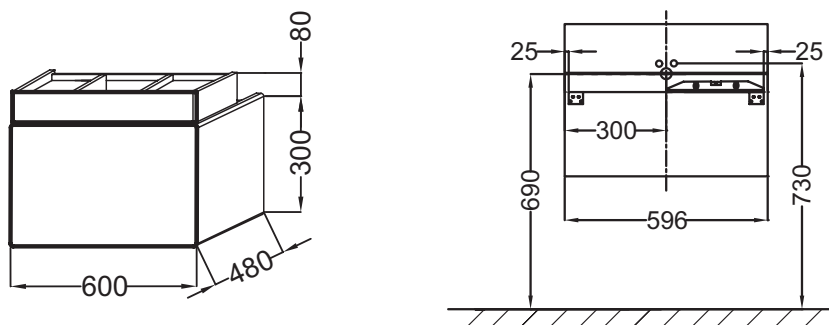

**Технические характеристики**

- РАЗМЕРЫ (СМ): 60 x 48 x 38 см
- МАТЕРИАЛ: Лак
- МЕСТО ДЛЯ ХРАНЕНИЯ: 1 выдвижной ящик для аксессуаров из цельного дерева и 1 выдвижной ящик с механизмом «плавное закрывание»
- ПРОДУКТ В КОМПЛЕКТЕ: (смеситель, раковина и набор креплений заказываются отдельно)
- ФИКСАЦИЯ: Установщику понадобится набор крепежей для монтажа на стену
- ВЕС: 23 кг
- ТИП УСТАНОВКИ: Подвесная
- РЕШЕНИЕ ХРАНЕНИЯ: Выдвижные ящики
- ВНУТРЕННЯЯ СИСТЕМА ХРАНЕНИЯ: 1 ящичек для аксессуаров с механизмом "плавное закрывание"
- РЕКОМЕНДОВАННЫЙ СМЕСИТЕЛЬ: Смесители Stance - элегантность и легкость

**Связанные продукты**

**Технический чертёж**

Спецификация продукта: Мебель под раковину 60 см. EB1185. Коллекция: TERRACE. РАЗМЕРЫ (СМ): 60 x 48 x 38 см. ВЕС: 23 кг. МАТЕРИАЛ: Лак. ТИП УСТАНОВКИ: Подвесная. МЕСТО ДЛЯ ХРАНЕНИЯ: 1 выдвижной ящик для аксессуаров из цельного дерева и 1 выдвижной ящик с механизмом «плавное закрывание». РЕШЕНИЕ ХРАНЕНИЯ: Выдвижные ящики. ПРОДУКТ В КОМПЛЕКТЕ: (смеситель, раковина и набор креплений заказываются отдельно). ВНУТРЕННЯЯ СИСТЕМА ХРАНЕНИЯ: 1 ящичек для аксессуаров с механизмом "плавное закрывание". ФИКСАЦИЯ: Установщику понадобится набор крепежей для монтажа на стену. РЕКОМЕНДОВАННЫЙ СМЕСИТЕЛЬ: Смесители Stance - элегантность и легкость.