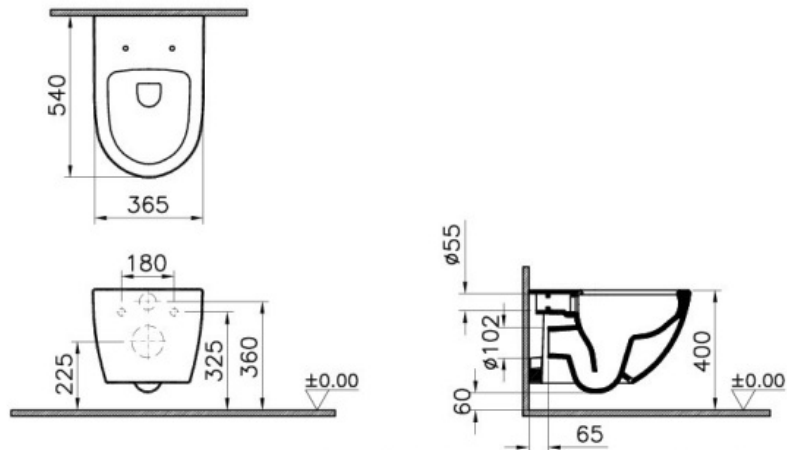

VitrA

Description Sento Rim-Ex Wall-Hung Wc Pan

Code 7748B003-0075
Bidet Nozzle Inlet Without Nozzle
Compatible Products 86-003-001
VitrAclean No
Colour White

*Duvar kalınlığına göre ilave boru gerekebilir.
*Additional pipe may be required due to wall thickness
*Ein zusätzliches Ablaufrohr ist je nach Wandstärke erforderlich