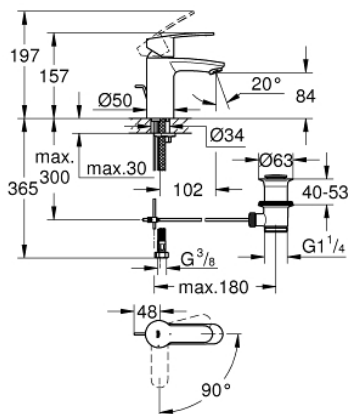

23 374 20E EUROSTYLE COSMOPOLITAN СМЕСИТЕЛЬ ОДНОРЫЧАЖНЫЙ ДЛЯ РАКОВИНЫ DN 15 S-SIZE

ОПИСАНИЕ ПРОДУКТА

- монтаж на одно отверстие
- металлический рычаг
- **GROHE SilkMove ES**
Керамический картридж 35 мм с энергосберегающей функцией (подача холодной воды при центральном положении рычага)
- регулировка расхода воды
- ограничитель температуры
- **GROHE StarLight** хромированная поверхность
- **GROHE EcoJoy** - 5,7 л/мин
- **GROHE FastFixation** быстрая монтажная система
- сливной гарнитур 1 1/4"
- гибкая подводка
- минимальное давление 1,0 бар

23 374 20E **EUROSTYLE COSMOPOLITAN СМЕСИТЕЛЬ ОДНОРЫЧАЖНЫЙ ДЛЯ РАКОВИНЫ DN 15 S-SIZE**

23 374 20E EUROSTYLE COSMOPOLITAN СМЕСИТЕЛЬ ОДНОРЫЧАЖНЫЙ ДЛЯ РАКОВИНЫ DN 15 S-SIZE

ЗАПАСНЫЕ ЧАСТИ

- 1: Lever (Order-nr. 46829000)
- 2: Декоративная крышка/накладка (Order-nr. 46492000)
- 3: Резьбовое соединение (Order-nr. 46460000)
- 4: Картридж (Order-nr. 46863000)
- 5: Тяга (Order-nr. 46739000)
- 6: Аэратор (Order-nr. 48159000)
- 7: Обратное резьбовое соединение (Order-nr. 46671000)
- 8: Сливной гарнитур 1 1/4 (Order-nr. 28910000)
- 9: Ключ (Order-nr. 19332000)*
- 10: Монтажный ключ (Order-nr. 19017000)*
- 11: шаровая тяга (Order-nr. 07341000)*