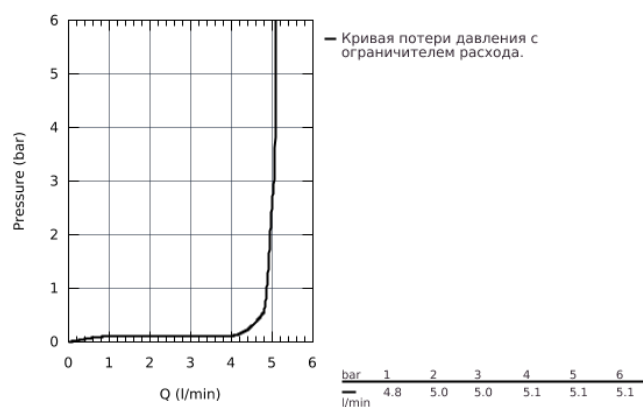

23 374 20E EUROSTYLE COSMOPOLITAN СМЕСИТЕЛЬ ОДНОРЫЧАЖНЫЙ ДЛЯ РАКОВИНЫ DN 15 S-SIZE

ОПИСАНИЕ ПРОДУКТА

- монтаж на одно отверстие
- металлический рычаг
- **GROHE SilkMove ES**
Керамический картридж 35 мм с энергосберегающей функцией (подача холодной воды при центральном положении рычага)
- регулировка расхода воды
- ограничитель температуры
- **GROHE StarLight** хромированная поверхность
- **GROHE EcoJoy** - 5,7 л/мин
- **GROHE FastFixation** быстрая монтажная система
- сливной гарнитур 1 1/4"
- гибкая подводка
- минимальное давление 1,0 бар

23 374 20E **EUROSTYLE COSMOPOLITAN СМЕСИТЕЛЬ ОДНОРЫЧАЖНЫЙ ДЛЯ РАКОВИНЫ DN 15 S-SIZE**

23 374 20E EUROSTYLE COSMOPOLITAN СМЕСИТЕЛЬ ОДНОРЫЧАЖНЫЙ ДЛЯ РАКОВИНЫ DN 15 S-SIZE

ЗАПАСНЫЕ ЧАСТИ

- 1: Lever (Order-nr. 46829000)
- 2: Декоративная крышка/накладка (Order-nr. 46492000)
- 3: Резьбовое соединение (Order-nr. 46460000)
- 4: Картридж (Order-nr. 46863000)
- 5: Тяга (Order-nr. 46739000)
- 6: Аэратор (Order-nr. 48159000)
- 7: Обратное резьбовое соединение (Order-nr. 46671000)
- 8: Сливной гарнитур 1 1/4 (Order-nr. 28910000)
- 9: Ключ (Order-nr. 19332000)*
- 10: Монтажный ключ (Order-nr. 19017000)*
- 11: шаровая тяга (Order-nr. 07341000)*