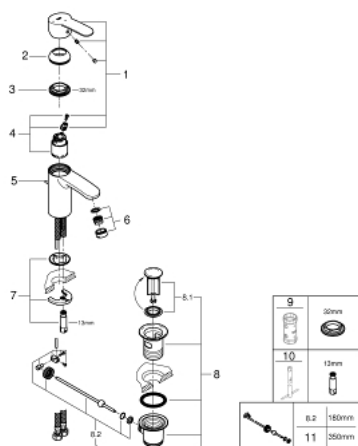

23 374 20E EUROSTYLE COSMOPOLITAN СМЕСИТЕЛЬ ОДНОРЫЧАЖНЫЙ ДЛЯ РАКОВИНЫ DN 15 S-SIZE

ОПИСАНИЕ ПРОДУКТА

- монтаж на одно отверстие
- металлический рычаг
- **GROHE SilkMove ES**
Керамический картридж 35 мм с энергосберегающей функцией (подача холодной воды при центральном положении рычага)
- регулировка расхода воды
- ограничитель температуры
- **GROHE StarLight** хромированная поверхность
- **GROHE EcoJoy** - 5,7 л/мин
- **GROHE FastFixation** быстрая монтажная система
- сливной гарнитур 1 1/4"
- гибкая подводка
- минимальное давление 1,0 бар

23 374 20E **EUROSTYLE COSMOPOLITAN СМЕСИТЕЛЬ ОДНОРЫЧАЖНЫЙ ДЛЯ РАКОВИНЫ DN 15 S-SIZE**

23 374 20E EUROSTYLE COSMOPOLITAN СМЕСИТЕЛЬ ОДНОРЫЧАЖНЫЙ ДЛЯ РАКОВИНЫ DN 15 S-SIZE

ЗАПАСНЫЕ ЧАСТИ

- 1: Lever (Order-nr. 46829000)
- 2: Декоративная крышка/накладка (Order-nr. 46492000)
- 3: Резьбовое соединение (Order-nr. 46460000)
- 4: Картридж (Order-nr. 46863000)
- 5: Тяга (Order-nr. 46739000)
- 6: Аэратор (Order-nr. 48159000)
- 7: Обратное резьбовое соединение (Order-nr. 46671000)
- 8: Сливной гарнитур 1 1/4 (Order-nr. 28910000)
- 9: Ключ (Order-nr. 19332000)*
- 10: Монтажный ключ (Order-nr. 19017000)*
- 11: шаровая тяга (Order-nr. 07341000)*