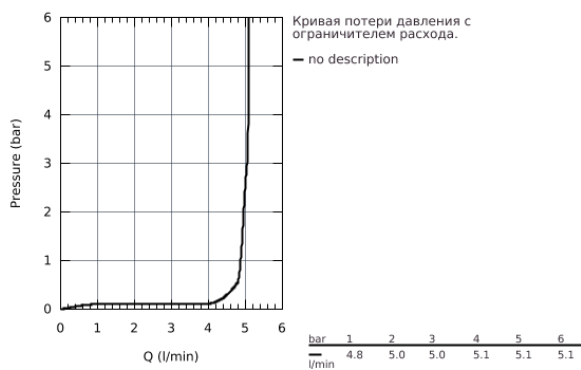

23 374 20E EUROSTYLE COSMOPOLITAN СМЕСИТЕЛЬ ОДНОРЫЧАЖНЫЙ ДЛЯ РАКОВИНЫ DN 15 S-SIZE

ОПИСАНИЕ ПРОДУКТА

- монтаж на одно отверстие
- металлический рычаг
- **GROHE SilkMove ES**
Керамический картридж 35 мм с энергосберегающей функцией (подача холодной воды при центральном положении рычага)
- регулировка расхода воды
- ограничитель температуры
- **GROHE StarLight** хромированная поверхность
- **GROHE EcoJoy** - 5,7 л/мин
- **GROHE FastFixation** быстрая монтажная система
- сливной гарнитур 1 1/4"
- гибкая подводка
- минимальное давление 1,0 бар

23 374 20E **EUROSTYLE COSMOPOLITAN СМЕСИТЕЛЬ ОДНОРЫЧАЖНЫЙ ДЛЯ РАКОВИНЫ DN 15 S-SIZE**

23 374 20E EUROSTYLE COSMOPOLITAN СМЕСИТЕЛЬ ОДНОРЫЧАЖНЫЙ ДЛЯ РАКОВИНЫ DN 15 S-SIZE

ЗАПАСНЫЕ ЧАСТИ

- 1: Lever (Order-nr. 46829000)
- 2: Декоративная крышка/накладка (Order-nr. 46492000)
- 3: Резьбовое соединение (Order-nr. 46460000)
- 4: Картридж (Order-nr. 46863000)
- 5: Тяга (Order-nr. 46739000)
- 6: Аэратор (Order-nr. 48159000)
- 7: Обратное резьбовое соединение (Order-nr. 46671000)
- 8: Сливной гарнитур 1 1/4 (Order-nr. 28910000)
- 9: Ключ (Order-nr. 19332000)*
- 10: Монтажный ключ (Order-nr. 19017000)*
- 11: шаровая тяга (Order-nr. 07341000)*