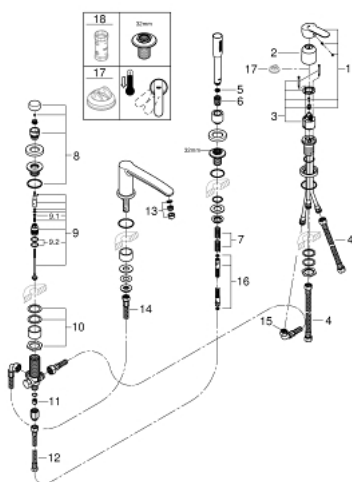

## 23 048 003 EUROSTYLE COSMOPOLITAN СМЕСИТЕЛЬ ОДНОРЫЧАЖНЫЙ ДЛЯ ВАННЫ НА 4 ОТВЕРСТИЯ

### ОПИСАНИЕ ПРОДУКТА

- GROHE SilkMove керамический картридж Ø 46 мм
- GROHE StarLight хромированная поверхность
- включает в себя:
  - фиксатор для излива(смонтированный)
  - элемент управления однорычажного смесителя
  - излив для ванны с аэратором
  - переключатель ванна/душ
  - Euphoria Cosmopolitan Ручной душ 6.6 л/мин
  - металлический душевой шланг 2000 мм
  - гибкая подводка
  - подключение для душевого шланга
  - с защитой от обратного потока
  - может быть использован с 29 037 000
  - минимальное давление 1,0 бар

### ЗАПАСНЫЕ ЧАСТИ

- 1: Рычаг (Order-nr. 46726000)
- 2: колпак (Order-nr. 46727000)
- 3: Картридж керамич. (Order-nr. 46048000)
- 4: Гибкая подводка (Order-nr. 07227000)
- 5: Фильтр-сетка (Order-nr. 0700200M)
- 6: Конусная гайка (Order-nr. 08864000)
- 7: Возвратная пружина (Order-nr. 00869000)
- 8: кнопка переключателя (Order-nr. 46721000)
- 9: переключатель (Order-nr. 45443000)
- 10: Обратн.резьб.соедин. (Order-nr. 45444000)
- 11: Обратный клапан (Order-nr. 08565000)
- 12: Шланг подключения (Order-nr. 07300000)
- 13: аэратор (Order-nr. 13922000)
- 14: Шланг подключения (Order-nr. 48018000)
- 15: Шланг подключения (Order-nr. 48017000)
- 16: Relax Душ.шланг (Order-nr. 28146000)
- 17: Ограничитель температуры (Order-nr. 46375000)\*
- 18: Ключ (Order-nr. 19332000)\*