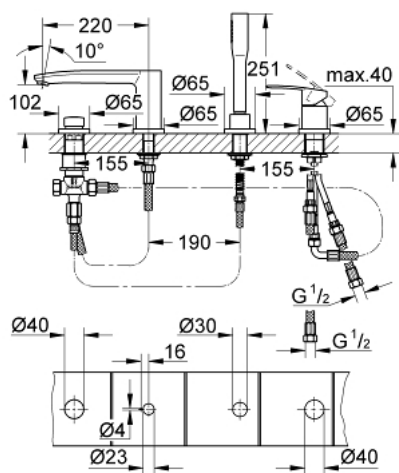

## 23 048 003 EUROSTYLE COSMOPOLITAN СМЕСИТЕЛЬ ОДНОРЫЧАЖНЫЙ ДЛЯ ВАННЫ НА 4 ОТВЕРСТИЯ

### ОПИСАНИЕ ПРОДУКТА

- GROHE SilkMove керамический картридж Ø 46 мм
- GROHE StarLight хромированная поверхность
- включает в себя:
  - фиксатор для излива(смонтированный)
  - элемент управления однорычажного смесителя
  - излив для ванны с аэратором
  - переключатель ванна/душ
  - Euphoria Cosmopolitan Ручной душ 6.6 л/мин
  - металлический душевой шланг 2000 мм
  - гибкая подводка
  - подключение для душевого шланга
  - с защитой от обратного потока
  - может быть использован с 29 037 000
  - минимальное давление 1,0 бар

### ЗАПАСНЫЕ ЧАСТИ

- 1: Рычаг (Order-nr. 46726000)
- 2: колпак (Order-nr. 46727000)
- 3: Картридж керамич. (Order-nr. 46048000)
- 4: Гибкая подводка (Order-nr. 07227000)
- 5: Фильтр-сетка (Order-nr. 0700200M)
- 6: Конусная гайка (Order-nr. 08864000)
- 7: Возвратная пружина (Order-nr. 00869000)
- 8: кнопка переключателя (Order-nr. 46721000)
- 9: переключатель (Order-nr. 45443000)
- 10: Обратн.резьб.соедин. (Order-nr. 45444000)
- 11: Обратный клапан (Order-nr. 08565000)
- 12: Шланг подключения (Order-nr. 07300000)
- 13: аэратор (Order-nr. 13922000)
- 14: Шланг подключения (Order-nr. 48018000)
- 15: Шланг подключения (Order-nr. 48017000)
- 16: Relax Душ.шланг (Order-nr. 28146000)
- 17: Ограничитель температуры (Order-nr. 46375000)\*
- 18: Ключ (Order-nr. 19332000)\*