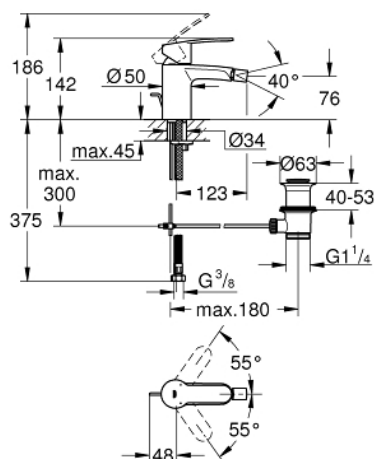

33 565 002 EUROSTYLE COSMOPOLITAN СМЕСИТЕЛЬ ОДНОРЫЧАЖНЫЙ ДЛЯ БИДЕ DN 15 S-SIZE

ОПИСАНИЕ ПРОДУКТА

- монтаж на одно отверстие
- металлический рычаг
- **GROHE SilkMove** керамический картридж 35 мм
- регулировка расхода воды
- возможность установки мин. расхода 2,5 л/мин.
- **GROHE StarLight** хромированная поверхность
- **GROHE FastFixation** быстрая монтажная система
- аэратор с шаровым шарниром
- сливной гарнитур 1 1/4"
- гибкая подводка
- минимальное давление 1,0 бар
- дополнительный ограничитель температуры (46 375 000)

33 565 002 EUROSTYLE COSMOPOLITAN СМЕСИТЕЛЬ ОДНОРЫЧАЖНЫЙ ДЛЯ БИДЕ DN 15 S-SIZE

33 565 002 **EUROSTYLE COSMOPOLITAN СМЕСИТЕЛЬ ОДНОРЫЧАЖНЫЙ ДЛЯ БИДЕ DN 15 S-SIZE**

ЗАПАСНЫЕ ЧАСТИ

- 1: Lever (Order-nr. 46748000)
- 2: Декоративная крышка/накладка (Order-nr. 46492000)
- 3: Резьбовое соединение (Order-nr. 46460000)
- 4: Картридж малый д. Taron смес. д.пак. (Order-nr. 46374000)
- 5: Тяга (Order-nr. 46739000)
- 6: аэратор (Order-nr. 13998000)
- 7: Обратное резьбовое соединение (Order-nr. 46671000)
- 8: Сливной гарнитур 1 1/4 (Order-nr. 28910000)
- 9: Гибкий шланг высокого давления (Order-nr. 46255000)
- 10: Ограничитель температуры (Order-nr. 46375000)*
- 11: Ключ (Order-nr. 19332000)*
- 12: Монтажный ключ (Order-nr. 19017000)*
- 13: шаровая тяга (Order-nr. 07341000)*