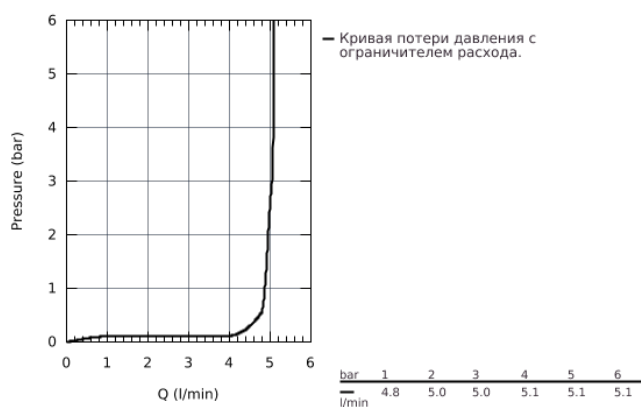

33 565 002 EUROSTYLE COSMOPOLITAN СМЕСИТЕЛЬ ОДНОРЫЧАЖНЫЙ ДЛЯ БИДЕ DN 15 S-SIZE

ОПИСАНИЕ ПРОДУКТА

- монтаж на одно отверстие
- металлический рычаг
- **GROHE SilkMove** керамический картридж 35 мм
- регулировка расхода воды
- возможность установки мин. расхода 2,5 л/мин.
- **GROHE StarLight** хромированная поверхность
- **GROHE FastFixation** быстрая монтажная система
- аэратор с шаровым шарниром
- сливной гарнитур 1 1/4"
- гибкая подводка
- минимальное давление 1,0 бар
- дополнительный ограничитель температуры (46 375 000)

33 565 002 EUROSTYLE COSMOPOLITAN СМЕСИТЕЛЬ ОДНОРЫЧАЖНЫЙ ДЛЯ БИДЕ DN 15 S-SIZE

33 565 002 **EUROSTYLE COSMOPOLITAN СМЕСИТЕЛЬ ОДНОРЫЧАЖНЫЙ ДЛЯ БИДЕ DN 15 S-SIZE**

ЗАПАСНЫЕ ЧАСТИ

- 1: Lever (Order-nr. 46748000)
- 2: Декоративная крышка/накладка (Order-nr. 46492000)
- 3: Резьбовое соединение (Order-nr. 46460000)
- 4: Картридж малый д. Taron смес. д.пак. (Order-nr. 46374000)
- 5: Тяга (Order-nr. 46739000)
- 6: аэратор (Order-nr. 13998000)
- 7: Обратное резьбовое соединение (Order-nr. 46671000)
- 8: Сливной гарнитур 1 1/4 (Order-nr. 28910000)
- 9: Гибкий шланг высокого давления (Order-nr. 46255000)
- 10: Ограничитель температуры (Order-nr. 46375000)*
- 11: Ключ (Order-nr. 19332000)*
- 12: Монтажный ключ (Order-nr. 19017000)*
- 13: шаровая тяга (Order-nr. 07341000)*