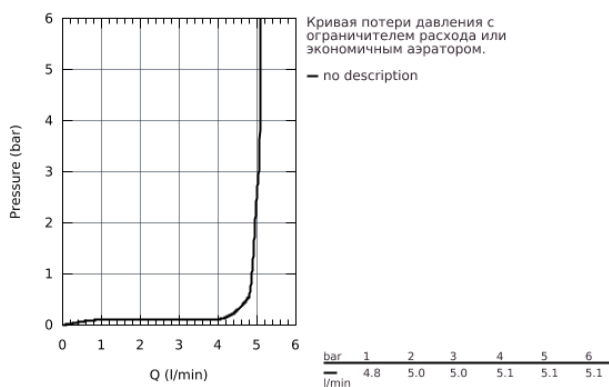

33 565 002 EUROSTYLE COSMOPOLITAN СМЕСИТЕЛЬ ОДНОРЫЧАЖНЫЙ ДЛЯ БИДЕ DN 15 S-SIZE

ОПИСАНИЕ ПРОДУКТА

- монтаж на одно отверстие
- металлический рычаг
- **GROHE SilkMove** керамический картридж 35 мм
- регулировка расхода воды
- возможность установки мин. расхода 2,5 л/мин.
- **GROHE StarLight** хромированная поверхность
- **GROHE FastFixation** быстрая монтажная система
- аэратор с шаровым шарниром
- сливной гарнитур 1 1/4"
- гибкая подводка
- минимальное давление 1,0 бар
- дополнительный ограничитель температуры (46 375 000)

33 565 002 EUROSTYLE COSMOPOLITAN СМЕСИТЕЛЬ ОДНОРЫЧАЖНЫЙ ДЛЯ БИДЕ DN 15 S-SIZE

33 565 002 **EUROSTYLE COSMOPOLITAN СМЕСИТЕЛЬ ОДНОРЫЧАЖНЫЙ ДЛЯ БИДЕ DN 15 S-SIZE**

ЗАПАСНЫЕ ЧАСТИ

- 1: Lever (Order-nr. 46748000)
- 2: Декоративная крышка/накладка (Order-nr. 46492000)
- 3: Резьбовое соединение (Order-nr. 46460000)
- 4: Картридж малый д. Taron смес. д.пак. (Order-nr. 46374000)
- 5: Тяга (Order-nr. 46739000)
- 6: аэратор (Order-nr. 13998000)
- 7: Обратное резьбовое соединение (Order-nr. 46671000)
- 8: Сливной гарнитур 1 1/4 (Order-nr. 28910000)
- 9: Гибкий шланг высокого давления (Order-nr. 46255000)
- 10: Ограничитель температуры (Order-nr. 46375000)*
- 11: Ключ (Order-nr. 19332000)*
- 12: Монтажный ключ (Order-nr. 19017000)*
- 13: шаровая тяга (Order-nr. 07341000)*