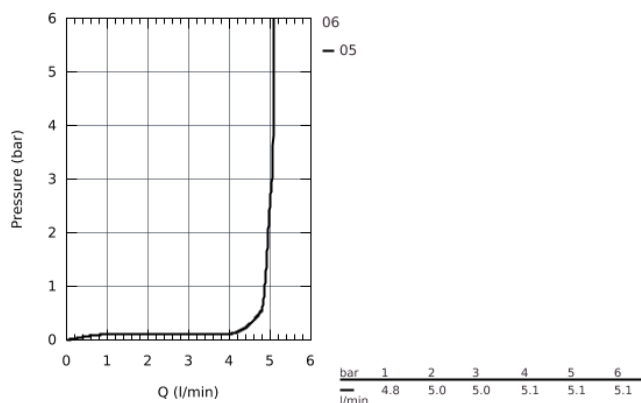

33 565 002 EUROSTYLE COSMOPOLITAN СМЕСИТЕЛЬ ОДНОРЫЧАЖНЫЙ ДЛЯ БИДЕ DN 15 S-SIZE

ОПИСАНИЕ ПРОДУКТА

- монтаж на одно отверстие
- металлический рычаг
- **GROHE SilkMove** керамический картридж 35 мм
- регулировка расхода воды
- возможность установки мин. расхода 2,5 л/мин.
- **GROHE StarLight** хромированная поверхность
- **GROHE FastFixation** быстрая монтажная система
- аэратор с шаровым шарниром
- сливной гарнитур 1 1/4"
- гибкая подводка
- минимальное давление 1,0 бар
- дополнительный ограничитель температуры (46 375 000)

33 565 002 EUROSTYLE COSMOPOLITAN СМЕСИТЕЛЬ ОДНОРЫЧАЖНЫЙ ДЛЯ БИДЕ DN 15 S-SIZE

33 565 002 **EUROSTYLE COSMOPOLITAN СМЕСИТЕЛЬ ОДНОРЫЧАЖНЫЙ ДЛЯ БИДЕ DN 15 S-SIZE**

ЗАПАСНЫЕ ЧАСТИ

- 1: Lever (Order-nr. 46748000)
- 2: Декоративная крышка/накладка (Order-nr. 46492000)
- 3: Резьбовое соединение (Order-nr. 46460000)
- 4: Картридж малый д. Taron смес. д.пак. (Order-nr. 46374000)
- 5: Тяга (Order-nr. 46739000)
- 6: аэратор (Order-nr. 13998000)
- 7: Обратное резьбовое соединение (Order-nr. 46671000)
- 8: Сливной гарнитур 1 1/4 (Order-nr. 28910000)
- 9: Гибкий шланг высокого давления (Order-nr. 46255000)
- 10: Ограничитель температуры (Order-nr. 46375000)*
- 11: Ключ (Order-nr. 19332000)*
- 12: Монтажный ключ (Order-nr. 19017000)*
- 13: шаровая тяга (Order-nr. 07341000)*