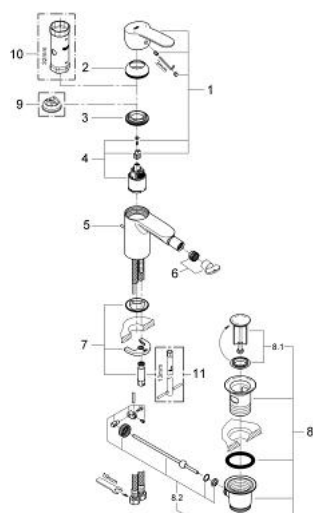

33 565 002 EUROSTYLE COSMOPOLITAN СМЕСИТЕЛЬ ОДНОРЫЧАЖНЫЙ ДЛЯ БИДЕ DN 15 S-SIZE

ОПИСАНИЕ ПРОДУКТА

- монтаж на одно отверстие
- металлический рычаг
- **GROHE SilkMove** керамический картридж 35 мм
- регулировка расхода воды
- возможность установки мин. расхода 2,5 л/мин.
- **GROHE StarLight** хромированная поверхность
- **GROHE FastFixation** быстрая монтажная система
- аэратор с шаровым шарниром
- сливной гарнитур 1 1/4"
- гибкая подводка
- минимальное давление 1,0 бар
- дополнительный ограничитель температуры (46 375 000)

33 565 002 EUROSTYLE COSMOPOLITAN СМЕСИТЕЛЬ ОДНОРЫЧАЖНЫЙ ДЛЯ БИДЕ DN 15 S-SIZE

33 565 002 **EUROSTYLE COSMOPOLITAN СМЕСИТЕЛЬ ОДНОРЫЧАЖНЫЙ ДЛЯ БИДЕ DN 15 S-SIZE**

ЗАПАСНЫЕ ЧАСТИ

- 1: Lever (Order-nr. 46748000)
- 2: Декоративная крышка/накладка (Order-nr. 46492000)
- 3: Резьбовое соединение (Order-nr. 46460000)
- 4: Картридж малый д. Taron смес. д.пак. (Order-nr. 46374000)
- 5: Тяга (Order-nr. 46739000)
- 6: аэратор (Order-nr. 13998000)
- 7: Обратное резьбовое соединение (Order-nr. 46671000)
- 8: Сливной гарнитур 1 1/4 (Order-nr. 28910000)
- 9: Гибкий шланг высокого давления (Order-nr. 46255000)
- 10: Ограничитель температуры (Order-nr. 46375000)*
- 11: Ключ (Order-nr. 19332000)*
- 12: Монтажный ключ (Order-nr. 19017000)*
- 13: шаровая тяга (Order-nr. 07341000)*