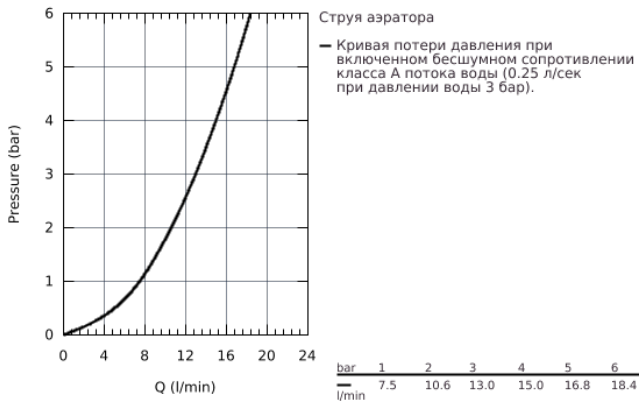

32 825 000 EUROSMART COSMOPOLITAN СМЕСИТЕЛЬ ОДНОРЫЧАЖНЫЙ ДЛЯ РАКОВИНЫ DN 15 S-SIZE

ОПИСАНИЕ ПРОДУКТА

- монтаж на одно отверстие
- металлический рычаг
- **GROHE SilkMove** керамический картридж 35 мм
- регулировка расхода воды
- **GROHE StarLight** хромированная поверхность
- **GROHE FastFixation** быстрая монтажная система
- аэратор
- сливной гарнитур 1 1/4"
- гибкая подводка
- минимальное давление 1,0 бар
- дополнительный ограничитель температуры (46 375 000)
- класс шума I по DIN 4109

32 825 000 EUROSMART COSMOPOLITAN СМЕСИТЕЛЬ ОДНОРЫЧАЖНЫЙ ДЛЯ РАКОВИНЫ DN 15 S-SIZE

32 825 000 EUROSMART COSMOPOLITAN СМЕСИТЕЛЬ ОДНОРЫЧАЖНЫЙ ДЛЯ РАКОВИНЫ DN 15 S-SIZE

ЗАПАСНЫЕ ЧАСТИ

- 1: Рычаг (Order-nr. 46681000)
 - 2: Декоративная крышка/накладка (Order-nr. 46492000)
 - 3: Резьбовое соединение (Order-nr. 46460000)
 - 4: Картридж малый д.Тарон смес. д.пак. (Order-nr. 46374000)
 - 5: Аэратор (Order-nr. 13929000)
 - 6: Тяга (Order-nr. 46739000)
 - 7: Обратное резьбовое соединение (Order-nr. 46671000)
 - 8: Сливной гарнитур 1 1/4 (Order-nr. 28910000)
 - 9: Ограничитель температуры (Order-nr. 46375000)*
 - 10: Ключ (Order-nr. 19332000)*
 - 11: Монтажный ключ (Order-nr. 19017000)*
 - 12: шаровая тяга (Order-nr. 07341000)*
- * Optional accessories