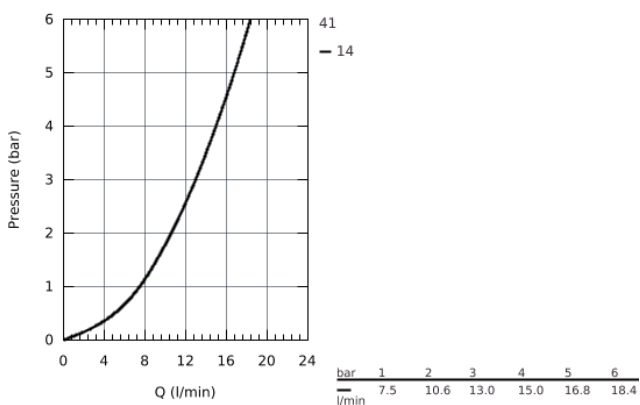

32 825 000 EUROSMART COSMOPOLITAN СМЕСИТЕЛЬ ОДНОРЫЧАЖНЫЙ ДЛЯ РАКОВИНЫ DN 15 S-SIZE

ОПИСАНИЕ ПРОДУКТА

- монтаж на одно отверстие
- металлический рычаг
- **GROHE SilkMove** керамический картридж 35 мм
- регулировка расхода воды
- **GROHE StarLight** хромированная поверхность
- **GROHE FastFixation** быстрая монтажная система
- аэратор
- сливной гарнитур 1 1/4"
- гибкая подводка
- минимальное давление 1,0 бар
- дополнительный ограничитель температуры (46 375 000)
- класс шума I по DIN 4109

32 825 000 EUROSMART COSMOPOLITAN СМЕСИТЕЛЬ ОДНОРЫЧАЖНЫЙ ДЛЯ РАКОВИНЫ DN 15 S-SIZE

32 825 000 EUROSMART COSMOPOLITAN СМЕСИТЕЛЬ ОДНОРЫЧАЖНЫЙ ДЛЯ РАКОВИНЫ DN 15 S-SIZE

ЗАПАСНЫЕ ЧАСТИ

- 1: Рычаг (Order-nr. 46681000)
 - 2: Декоративная крышка/накладка (Order-nr. 46492000)
 - 3: Резьбовое соединение (Order-nr. 46460000)
 - 4: Картридж малый д.Тарон смес. д.пак. (Order-nr. 46374000)
 - 5: Аэратор (Order-nr. 13929000)
 - 6: Тяга (Order-nr. 46739000)
 - 7: Обратное резьбовое соединение (Order-nr. 46671000)
 - 8: Сливной гарнитур 1 1/4 (Order-nr. 28910000)
 - 9: Ограничитель температуры (Order-nr. 46375000)*
 - 10: Ключ (Order-nr. 19332000)*
 - 11: Монтажный ключ (Order-nr. 19017000)*
 - 12: шаровая тяга (Order-nr. 07341000)*
- * Optional accessories