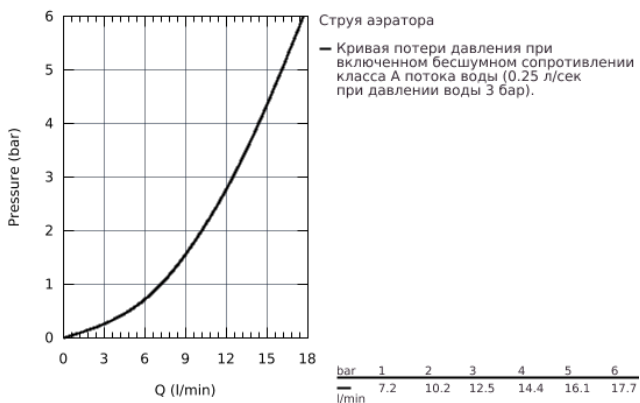

32 825 000 EUROSMART COSMOPOLITAN СМЕСИТЕЛЬ ОДНОРЫЧАЖНЫЙ ДЛЯ РАКОВИНЫ DN 15 S-SIZE

ОПИСАНИЕ ПРОДУКТА

- монтаж на одно отверстие
- металлический рычаг
- **GROHE SilkMove** керамический картридж 35 мм
- регулировка расхода воды
- **GROHE StarLight** хромированная поверхность
- **GROHE FastFixation** быстрая монтажная система
- аэратор
- сливной гарнитур 1 1/4"
- гибкая подводка
- минимальное давление 1,0 бар
- дополнительный ограничитель температуры (46 375 000)
- класс шума I по DIN 4109

32 825 000 EUROSMART COSMOPOLITAN СМЕСИТЕЛЬ ОДНОРЫЧАЖНЫЙ ДЛЯ РАКОВИНЫ DN 15 S-SIZE

32 825 000 EUROSMART COSMOPOLITAN СМЕСИТЕЛЬ ОДНОРЫЧАЖНЫЙ ДЛЯ РАКОВИНЫ DN 15 S-SIZE

ЗАПАСНЫЕ ЧАСТИ

- 1: Рычаг (Order-nr. 46681000)
 - 2: Декоративная крышка/накладка (Order-nr. 46492000)
 - 3: Резьбовое соединение (Order-nr. 46460000)
 - 4: Картридж малый д.Тарон смес. д.пак. (Order-nr. 46374000)
 - 5: Аэратор (Order-nr. 13929000)
 - 6: Тяга (Order-nr. 46739000)
 - 7: Обратное резьбовое соединение (Order-nr. 46671000)
 - 8: Сливной гарнитур 1 1/4 (Order-nr. 28910000)
 - 9: Ограничитель температуры (Order-nr. 46375000)*
 - 10: Ключ (Order-nr. 19332000)*
 - 11: Монтажный ключ (Order-nr. 19017000)*
 - 12: шаровая тяга (Order-nr. 07341000)*
- * Optional accessories