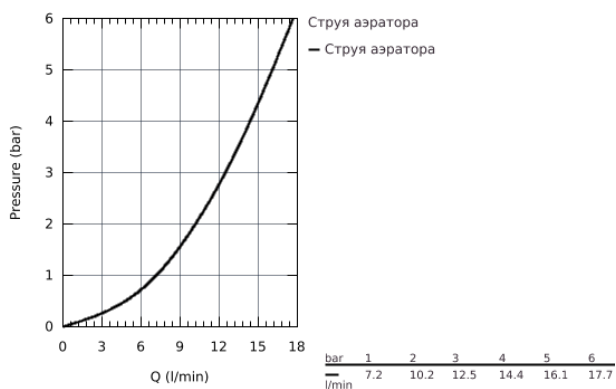

32 825 000 EUROSMART COSMOPOLITAN СМЕСИТЕЛЬ ОДНОРЫЧАЖНЫЙ ДЛЯ РАКОВИНЫ DN 15 S-SIZE

ОПИСАНИЕ ПРОДУКТА

- монтаж на одно отверстие
- металлический рычаг
- **GROHE SilkMove** керамический картридж 35 мм
- регулировка расхода воды
- **GROHE StarLight** хромированная поверхность
- **GROHE FastFixation** быстрая монтажная система
- аэратор
- сливной гарнитур 1 1/4"
- гибкая подводка
- минимальное давление 1,0 бар
- дополнительный ограничитель температуры (46 375 000)
- класс шума I по DIN 4109

32 825 000 EUROSMART COSMOPOLITAN СМЕСИТЕЛЬ ОДНОРЫЧАЖНЫЙ ДЛЯ РАКОВИНЫ DN 15 S-SIZE

32 825 000 EUROSMART COSMOPOLITAN СМЕСИТЕЛЬ ОДНОРЫЧАЖНЫЙ ДЛЯ РАКОВИНЫ DN 15 S-SIZE

ЗАПАСНЫЕ ЧАСТИ

- 1: Рычаг (Order-nr. 46681000)
 - 2: Декоративная крышка/накладка (Order-nr. 46492000)
 - 3: Резьбовое соединение (Order-nr. 46460000)
 - 4: Картридж малый д.Тарон смес. д.пак. (Order-nr. 46374000)
 - 5: Аэратор (Order-nr. 13929000)
 - 6: Тяга (Order-nr. 46739000)
 - 7: Обратное резьбовое соединение (Order-nr. 46671000)
 - 8: Сливной гарнитур 1 1/4 (Order-nr. 28910000)
 - 9: Ограничитель температуры (Order-nr. 46375000)*
 - 10: Ключ (Order-nr. 19332000)*
 - 11: Монтажный ключ (Order-nr. 19017000)*
 - 12: шаровая тяга (Order-nr. 07341000)*
- * Optional accessories