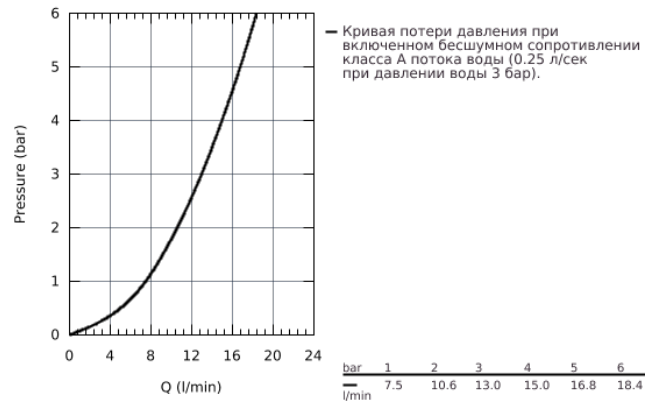

32 825 000 EUROSMART COSMOPOLITAN СМЕСИТЕЛЬ ОДНОРЫЧАЖНЫЙ ДЛЯ РАКОВИНЫ DN 15 S-SIZE

ОПИСАНИЕ ПРОДУКТА

- монтаж на одно отверстие
- металлический рычаг
- **GROHE SilkMove** керамический картридж 35 мм
- регулировка расхода воды
- **GROHE StarLight** хромированная поверхность
- **GROHE FastFixation** быстрая монтажная система
- аэратор
- сливной гарнитур 1 1/4"
- гибкая подводка
- минимальное давление 1,0 бар
- дополнительный ограничитель температуры (46 375 000)
- класс шума I по DIN 4109

32 825 000 EUROSMART COSMOPOLITAN СМЕСИТЕЛЬ ОДНОРЫЧАЖНЫЙ ДЛЯ РАКОВИНЫ DN 15 S-SIZE

32 825 000 EUROSMART COSMOPOLITAN СМЕСИТЕЛЬ ОДНОРЫЧАЖНЫЙ ДЛЯ РАКОВИНЫ DN 15 S-SIZE

ЗАПАСНЫЕ ЧАСТИ

- 1: Рычаг (Order-nr. 46681000)
 - 2: Декоративная крышка/накладка (Order-nr. 46492000)
 - 3: Резьбовое соединение (Order-nr. 46460000)
 - 4: Картридж малый д.Тарон смес. д.пак. (Order-nr. 46374000)
 - 5: Аэратор (Order-nr. 13929000)
 - 6: Тяга (Order-nr. 46739000)
 - 7: Обратное резьбовое соединение (Order-nr. 46671000)
 - 8: Сливной гарнитур 1 1/4 (Order-nr. 28910000)
 - 9: Ограничитель температуры (Order-nr. 46375000)*
 - 10: Ключ (Order-nr. 19332000)*
 - 11: Монтажный ключ (Order-nr. 19017000)*
 - 12: шаровая тяга (Order-nr. 07341000)*
- * Optional accessories