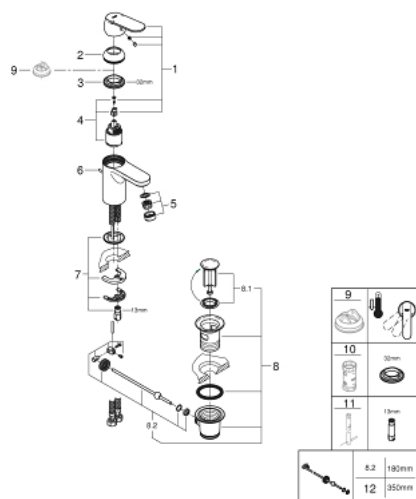

32 825 000 EUROSMART COSMOPOLITAN СМЕСИТЕЛЬ ОДНОРЫЧАЖНЫЙ ДЛЯ РАКОВИНЫ DN 15 S-SIZE

ОПИСАНИЕ ПРОДУКТА

- монтаж на одно отверстие
- металлический рычаг
- **GROHE SilkMove** керамический картридж 35 мм
- регулировка расхода воды
- **GROHE StarLight** хромированная поверхность
- **GROHE FastFixation** быстрая монтажная система
- аэратор
- сливной гарнитур 1 1/4"
- гибкая подводка
- минимальное давление 1,0 бар
- дополнительный ограничитель температуры (46 375 000)
- класс шума I по DIN 4109

32 825 000 EUROSMART COSMOPOLITAN СМЕСИТЕЛЬ ОДНОРЫЧАЖНЫЙ ДЛЯ РАКОВИНЫ DN 15 S-SIZE

32 825 000 EUROSMART COSMOPOLITAN СМЕСИТЕЛЬ ОДНОРЫЧАЖНЫЙ ДЛЯ РАКОВИНЫ DN 15 S-SIZE

ЗАПАСНЫЕ ЧАСТИ

- 1: Рычаг (Order-nr. 46681000)
 - 2: Декоративная крышка/накладка (Order-nr. 46492000)
 - 3: Резьбовое соединение (Order-nr. 46460000)
 - 4: Картридж малый д.Тарон смес. д.пак. (Order-nr. 46374000)
 - 5: Аэратор (Order-nr. 13929000)
 - 6: Тяга (Order-nr. 46739000)
 - 7: Обратное резьбовое соединение (Order-nr. 46671000)
 - 8: Сливной гарнитур 1 1/4 (Order-nr. 28910000)
 - 9: Ограничитель температуры (Order-nr. 46375000)*
 - 10: Ключ (Order-nr. 19332000)*
 - 11: Монтажный ключ (Order-nr. 19017000)*
 - 12: шаровая тяга (Order-nr. 07341000)*
- * Optional accessories