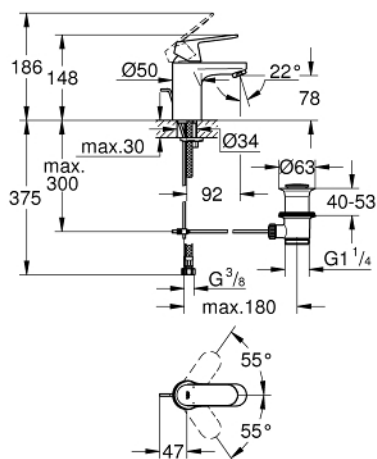

32 825 000 EUROSMART COSMOPOLITAN СМЕСИТЕЛЬ ОДНОРЫЧАЖНЫЙ ДЛЯ РАКОВИНЫ DN 15 S-SIZE

ОПИСАНИЕ ПРОДУКТА

- монтаж на одно отверстие
- металлический рычаг
- **GROHE SilkMove** керамический картридж 35 мм
- регулировка расхода воды
- **GROHE StarLight** хромированная поверхность
- **GROHE FastFixation** быстрая монтажная система
- аэратор
- сливной гарнитур 1 1/4"
- гибкая подводка
- минимальное давление 1,0 бар
- дополнительный ограничитель температуры (46 375 000)
- класс шума I по DIN 4109

32 825 000 EUROSMART COSMOPOLITAN СМЕСИТЕЛЬ ОДНОРЫЧАЖНЫЙ ДЛЯ РАКОВИНЫ DN 15 S-SIZE

32 825 000 EUROSMART COSMOPOLITAN СМЕСИТЕЛЬ ОДНОРЫЧАЖНЫЙ ДЛЯ РАКОВИНЫ DN 15 S-SIZE

ЗАПАСНЫЕ ЧАСТИ

- 1: Рычаг (Order-nr. 46681000)
 - 2: Декоративная крышка/накладка (Order-nr. 46492000)
 - 3: Резьбовое соединение (Order-nr. 46460000)
 - 4: Картридж малый д.Тарон смес. д.пак. (Order-nr. 46374000)
 - 5: Аэратор (Order-nr. 13929000)
 - 6: Тяга (Order-nr. 46739000)
 - 7: Обратное резьбовое соединение (Order-nr. 46671000)
 - 8: Сливной гарнитур 1 1/4 (Order-nr. 28910000)
 - 9: Ограничитель температуры (Order-nr. 46375000)*
 - 10: Ключ (Order-nr. 19332000)*
 - 11: Монтажный ключ (Order-nr. 19017000)*
 - 12: шаровая тяга (Order-nr. 07341000)*
- * Optional accessories