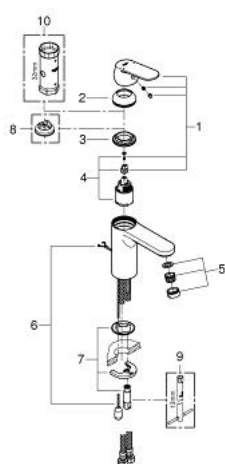

## 23 326 000 EUROSMART COSMOPOLITAN СМЕСИТЕЛЬ ОДНОРЫЧАЖНЫЙ ДЛЯ РАКОВИНЫ DN 15 M-SIZE

### ОПИСАНИЕ ПРОДУКТА

- монтаж на одно отверстие
- металлический рычаг
- **GROHE SilkMove** керамический картридж 35 мм
- **GROHE StarLight** хромированная поверхность
- **GROHE EcoJoy** - 5,7 л/мин
- **GROHE FastFixation** быстрая монтажная система
- цепочка
- гибкая подводка
- дополнительный ограничитель температуры (46 375 000)

23 326 000 **EUROSMART COSMOPOLITAN СМЕСИТЕЛЬ ОДНОРЫЧАЖНЫЙ ДЛЯ  
РАКОВИНЫ DN 15  
M-SIZE**

**ЗАПАСНЫЕ ЧАСТИ**

- 1: Рычаг (Order-nr. 46681000)
- 2: Декоративная крышка/накладка (Order-nr. 46492000)
- 3: Резьбовое соединение (Order-nr. 46460000)
- 4: Картридж малый д. Taron смес. д.пак. (Order-nr. 46374000)
- 5: Аэратор (Order-nr. 48159000)
- 6: Цепочка (Order-nr. 06815000)
- 7: Обратное резьбовое соединение (Order-nr. 46671000)
- 8: Ограничитель температуры (Order-nr. 46375000)\*
- 9: Монтажный ключ (Order-nr. 19017000)\*
- 10: Ключ (Order-nr. 19332000)\*