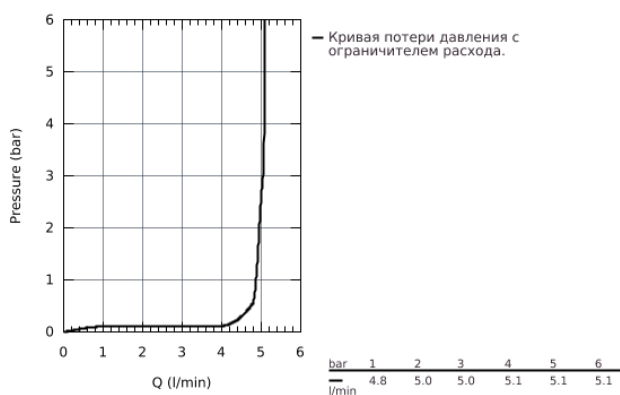

## 23 326 000 EUROSMART COSMOPOLITAN СМЕСИТЕЛЬ ОДНОРЫЧАЖНЫЙ ДЛЯ РАКОВИНЫ DN 15 M-SIZE

### ОПИСАНИЕ ПРОДУКТА

- монтаж на одно отверстие
- металлический рычаг
- **GROHE SilkMove** керамический картридж 35 мм
- **GROHE StarLight** хромированная поверхность
- **GROHE EcoJoy** - 5,7 л/мин
- **GROHE FastFixation** быстрая монтажная система
- цепочка
- гибкая подводка
- дополнительный ограничитель температуры (46 375 000)