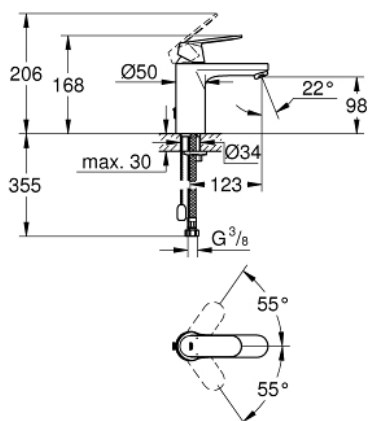

## 23 326 000 EUROSMART COSMOPOLITAN СМЕСИТЕЛЬ ОДНОРЫЧАЖНЫЙ ДЛЯ РАКОВИНЫ DN 15 M-SIZE

### ОПИСАНИЕ ПРОДУКТА

- монтаж на одно отверстие
- металлический рычаг
- **GROHE SilkMove** керамический картридж 35 мм
- **GROHE StarLight** хромированная поверхность
- **GROHE EcoJoy** - 5,7 л/мин
- **GROHE FastFixation** быстрая монтажная система
- цепочка
- гибкая подводка
- дополнительный ограничитель температуры (46 375 000)

23 326 000 **EUROSMART COSMOPOLITAN СМЕСИТЕЛЬ ОДНОРЫЧАЖНЫЙ ДЛЯ  
РАКОВИНЫ DN 15  
M-SIZE**

**ЗАПАСНЫЕ ЧАСТИ**

- 1: Рычаг (Order-nr. 46681000)
- 2: Декоративная крышка/накладка (Order-nr. 46492000)
- 3: Резьбовое соединение (Order-nr. 46460000)
- 4: Картридж малый д. Taron смес. д.пак. (Order-nr. 46374000)
- 5: Аэратор (Order-nr. 48159000)
- 6: Цепочка (Order-nr. 06815000)
- 7: Обратное резьбовое соединение (Order-nr. 46671000)
- 8: Ограничитель температуры (Order-nr. 46375000)\*
- 9: Монтажный ключ (Order-nr. 19017000)\*
- 10: Ключ (Order-nr. 19332000)\*