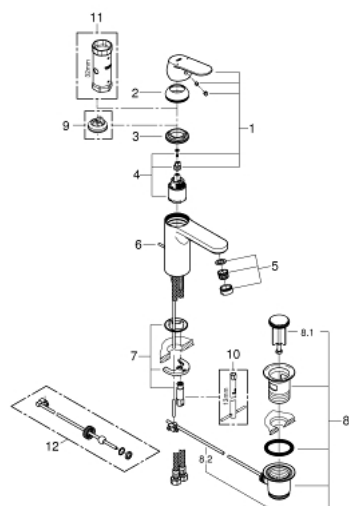

23 325 000 EUROSMART COSMOPOLITAN СМЕСИТЕЛЬ ОДНОРЫЧАЖНЫЙ ДЛЯ РАКОВИНЫ DN 15 M-SIZE

ОПИСАНИЕ ПРОДУКТА

- монтаж на одно отверстие
- металлический рычаг
- **GROHE SilkMove** керамический картридж 35 мм
- регулировка расхода воды
- **GROHE StarLight** хромированная поверхность
- **GROHE EcoJoy** - 5,7 л/мин
- **GROHE FastFixation** быстрая монтажная система
- сливной гарнитур 1 1/4"
- гибкая подводка
- минимальное давление 1,0 бар
- дополнительный ограничитель температуры (46 375 000)

23 325 000 **EUROSMART COSMOPOLITAN СМЕСИТЕЛЬ ОДНОРЫЧАЖНЫЙ ДЛЯ
РАКОВИНЫ DN 15
M-SIZE**

ЗАПАСНЫЕ ЧАСТИ

- 1: Рычаг (Order-nr. 46681000)
 - 2: Декоративная крышка/накладка (Order-nr. 46492000)
 - 3: Резьбовое соединение (Order-nr. 46460000)
 - 4: Картридж малый д. Taron смес. д.пак. (Order-nr. 46374000)
 - 5: Аэратор (Order-nr. 48159000)
 - 6: Тяга (Order-nr. 46739000)
 - 7: Обратное резьбовое соединение (Order-nr. 46671000)
 - 8: Сливной гарнитур 1 1/4 (Order-nr. 28910000)
 - 9: Ограничитель температуры (Order-nr. 46375000)*
 - 10: Монтажный ключ (Order-nr. 19017000)*
 - 11: Ключ (Order-nr. 19332000)*
 - 12: шаровая тяга (Order-nr. 07341000)*
- * Optional accessories