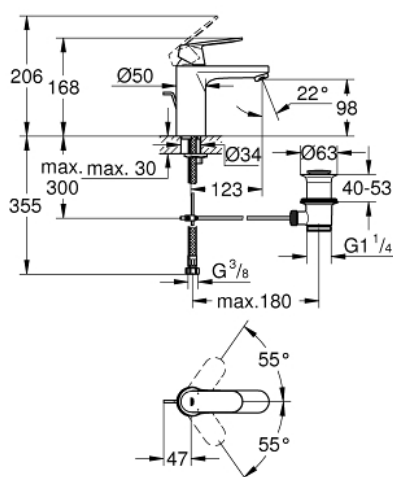

23 325 000 EUROSMART COSMOPOLITAN СМЕСИТЕЛЬ ОДНОРЫЧАЖНЫЙ ДЛЯ РАКОВИНЫ DN 15 M-SIZE

ОПИСАНИЕ ПРОДУКТА

- монтаж на одно отверстие
- металлический рычаг
- **GROHE SilkMove** керамический картридж 35 мм
- регулировка расхода воды
- **GROHE StarLight** хромированная поверхность
- **GROHE EcoJoy** - 5,7 л/мин
- **GROHE FastFixation** быстрая монтажная система
- сливной гарнитур 1 1/4"
- гибкая подводка
- минимальное давление 1,0 бар
- дополнительный ограничитель температуры (46 375 000)

23 325 000 **EUROSMART COSMOPOLITAN СМЕСИТЕЛЬ ОДНОРЫЧАЖНЫЙ ДЛЯ
РАКОВИНЫ DN 15
M-SIZE**

ЗАПАСНЫЕ ЧАСТИ

- 1: Рычаг (Order-nr. 46681000)
 - 2: Декоративная крышка/накладка (Order-nr. 46492000)
 - 3: Резьбовое соединение (Order-nr. 46460000)
 - 4: Картридж малый д. Taron смес. д.пак. (Order-nr. 46374000)
 - 5: Аэратор (Order-nr. 48159000)
 - 6: Тяга (Order-nr. 46739000)
 - 7: Обратное резьбовое соединение (Order-nr. 46671000)
 - 8: Сливной гарнитур 1 1/4 (Order-nr. 28910000)
 - 9: Ограничитель температуры (Order-nr. 46375000)*
 - 10: Монтажный ключ (Order-nr. 19017000)*
 - 11: Ключ (Order-nr. 19332000)*
 - 12: шаровая тяга (Order-nr. 07341000)*
- * Optional accessories