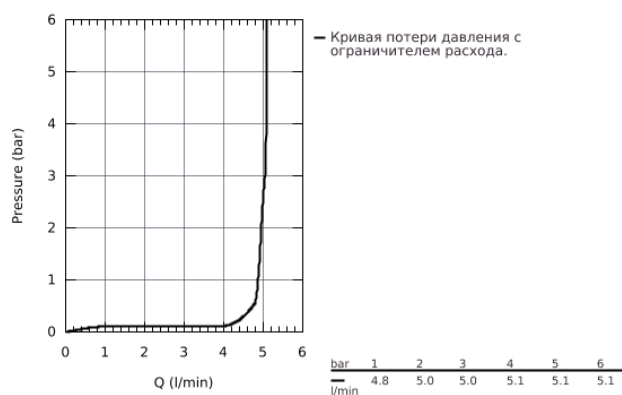

23 325 000 EUROSMART COSMOPOLITAN СМЕСИТЕЛЬ ОДНОРЫЧАЖНЫЙ ДЛЯ РАКОВИНЫ DN 15 M-SIZE

ОПИСАНИЕ ПРОДУКТА

- монтаж на одно отверстие
- металлический рычаг
- **GROHE SilkMove** керамический картридж 35 мм
- регулировка расхода воды
- **GROHE StarLight** хромированная поверхность
- **GROHE EcoJoy** - 5,7 л/мин
- **GROHE FastFixation** быстрая монтажная система
- сливной гарнитур 1 1/4"
- гибкая подводка
- минимальное давление 1,0 бар
- дополнительный ограничитель температуры (46 375 000)

23 325 000 **EUROSMART COSMOPOLITAN СМЕСИТЕЛЬ ОДНОРЫЧАЖНЫЙ ДЛЯ
РАКОВИНЫ DN 15
M-SIZE**

ЗАПАСНЫЕ ЧАСТИ

- 1: Рычаг (Order-nr. 46681000)
 - 2: Декоративная крышка/накладка (Order-nr. 46492000)
 - 3: Резьбовое соединение (Order-nr. 46460000)
 - 4: Картридж малый д. Taron смес. д.пак. (Order-nr. 46374000)
 - 5: Аэратор (Order-nr. 48159000)
 - 6: Тяга (Order-nr. 46739000)
 - 7: Обратное резьбовое соединение (Order-nr. 46671000)
 - 8: Сливной гарнитур 1 1/4 (Order-nr. 28910000)
 - 9: Ограничитель температуры (Order-nr. 46375000)*
 - 10: Монтажный ключ (Order-nr. 19017000)*
 - 11: Ключ (Order-nr. 19332000)*
 - 12: шаровая тяга (Order-nr. 07341000)*
- * Optional accessories