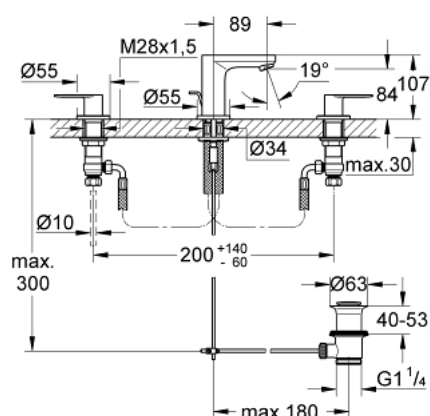

## 20 187 000 EUROSMART COSMOPOLITAN СМЕСИТЕЛЬ ДЛЯ РАКОВИНЫ НА ТРИ ОТВЕРСТИЯ, DN 15 S-SIZE

### ОПИСАНИЕ ПРОДУКТА

- металлический рычаг
- керамические вентили 1/2", 90°
- **GROHE StarLight** хромированная поверхность
- **GROHE FastFixation** быстрая монтажная система
- излив с аэратором
- сливной гарнитур 1 1/4"
- усиленная гибкая подводка между центральным корпусом и боковыми вентилями
- гайка подключения с отверстием 10,5 мм

20 187 000 **EUROSMART COSMOPOLITAN СМЕСИТЕЛЬ ДЛЯ РАКОВИНЫ НА ТРИ  
ОТВЕРСТИЯ, DN 15  
S-SIZE**