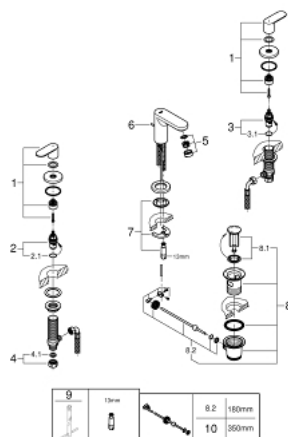

### ОПИСАНИЕ ПРОДУКТА

- металлический рычаг
- керамические вентили 1/2", 90°
- **GROHE StarLight** хромированная поверхность
- **GROHE FastFixation** быстрая монтажная система
- излив с аэратором
- сливной гарнитур 1 1/4"
- усиленная гибкая подводка между центральным корпусом и боковыми вентилями
- гайка подключения с отверстием 10,5 мм

20 187 000 **EUROSMART COSMOPOLITAN СМЕСИТЕЛЬ ДЛЯ РАКОВИНЫ НА ТРИ  
ОТВЕРСТИЯ, DN 15  
S-SIZE**

## 20 187 000 EUROSMART COSMOPOLITAN СМЕСИТЕЛЬ ДЛЯ РАКОВИНЫ НА ТРИ ОТВЕРСТИЯ, DN 15 S-SIZE

### ЗАПАСНЫЕ ЧАСТИ

- 1: Handle pair (Order-nr. 48306000)
- 2: Керам.вент.1/2 Carbodur, стопор справа, (Order-nr. 45882000)
- 3: Керам.вент.1/2 Carbodur, стопор слева, п (Order-nr. 45883000)
- 4: Накидная гайка (Order-nr. 1290100M)
- 5: Аэратор (Order-nr. 13929000)
- 6: Тяга (Order-nr. 46739000)
- 7: Обратное резьбовое соединение (Order-nr. 46671000)
- 8: Сливной гарнитур 1 1/4 (Order-nr. 28910000)
- 9: Накидная гайка (Order-nr. 1290200M)\*
- 10: Монтажный ключ (Order-nr. 19017000)\*
- 11: шаровая тяга (Order-nr. 07341000)\*