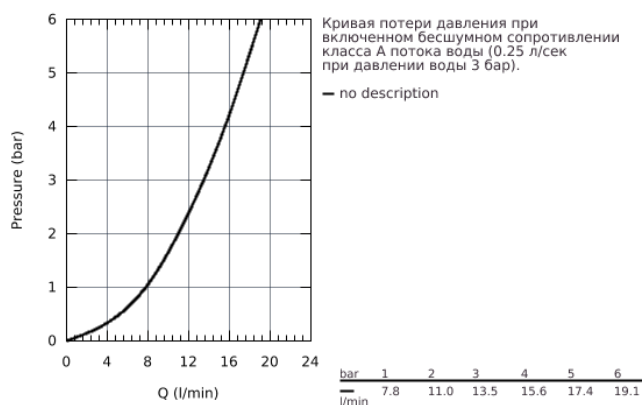

## 20 187 000 EUROSMART COSMOPOLITAN СМЕСИТЕЛЬ ДЛЯ РАКОВИНЫ НА ТРИ ОТВЕРСТИЯ, DN 15 S-SIZE

20 187 000 **EUROSMART COSMOPOLITAN СМЕСИТЕЛЬ ДЛЯ РАКОВИНЫ НА ТРИ  
ОТВЕРСТИЯ, DN 15  
S-SIZE**