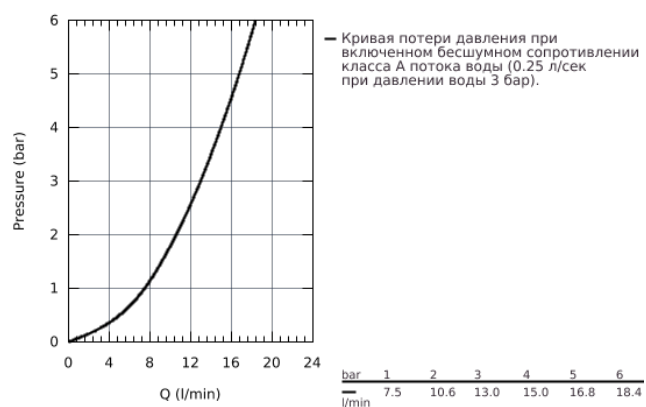

## 20 187 000 EUROSMART COSMOPOLITAN СМЕСИТЕЛЬ ДЛЯ РАКОВИНЫ НА ТРИ ОТВЕРСТИЯ, DN 15 S-SIZE

20 187 000 **EUROSMART COSMOPOLITAN СМЕСИТЕЛЬ ДЛЯ РАКОВИНЫ НА ТРИ  
ОТВЕРСТИЯ, DN 15  
S-SIZE**