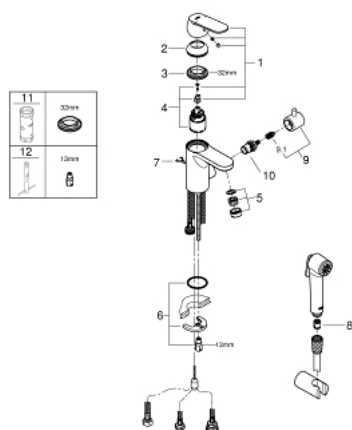

23 950 000 EUROSMART COSMOPOLITAN СМЕСИТЕЛЬ ОДНОРЫЧАЖНЫЙ ДЛЯ РАКОВИНЫ DN 15 S-SIZE

ОПИСАНИЕ ПРОДУКТА

- металлический рычаг
- **GROHE SilkMove** керамический картридж 35 мм
- регулировка расхода воды
- ограничитель температуры
- **GROHE StarLight** поверхность
- GROHE EcoJoy 4.0 л/мин
- **GROHE FastFixation** быстрая монтажная система
- со встроенным запорным клапаном
- цепочка
- гибкая подводка
- монтаж на одно отверстие
- с душевым набором, состоящим из
 - душа со встроенным переключателем
 - настенный держатель душа
 - душевой шланг

23 950 000 **EUROSMART COSMOPOLITAN СМЕСИТЕЛЬ ОДНОРЫЧАЖНЫЙ ДЛЯ
РАКОВИНЫ DN 15
S-SIZE**

ЗАПАСНЫЕ ЧАСТИ

- 1: null (Order-nr. 46681000)
 - 2: null (Order-nr. 46436000)
 - 3: null (Order-nr. 46460000)
 - 4: null (Order-nr. 46374000)
 - 5: Mousseur (Order-nr. 48280000)
 - 6: null (Order-nr. 46249000)
 - 7: null (Order-nr. 06815000)
 - 8: null (Order-nr. 08565000)
 - 9: null (Order-nr. 46768000)
 - 10: null (Order-nr. 46318000)
 - 11: null (Order-nr. 19332000)*
 - 12: Монтажный ключ (Order-nr. 19017000)*
- * Optional accessories