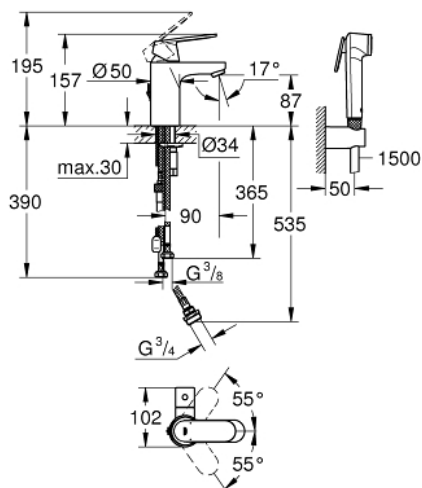

23 950 000 EUROSMART COSMOPOLITAN СМЕСИТЕЛЬ ОДНОРЫЧАЖНЫЙ ДЛЯ РАКОВИНЫ DN 15 S-SIZE

ОПИСАНИЕ ПРОДУКТА

- металлический рычаг
- **GROHE SilkMove** керамический картридж 35 мм
- регулировка расхода воды
- ограничитель температуры
- **GROHE StarLight** поверхность
- GROHE EcoJoy 4.0 л/мин
- **GROHE FastFixation** быстрая монтажная система
- со встроенным запорным клапаном
- цепочка
- гибкая подводка
- монтаж на одно отверстие
- с душевым набором, состоящим из
 - душа со встроенным переключателем
 - настенный держатель душа
 - душевой шланг

23 950 000 **EUROSMART COSMOPOLITAN СМЕСИТЕЛЬ ОДНОРЫЧАЖНЫЙ ДЛЯ
РАКОВИНЫ DN 15
S-SIZE**

ЗАПАСНЫЕ ЧАСТИ

- 1: null (Order-nr. 46681000)
 - 2: null (Order-nr. 46436000)
 - 3: null (Order-nr. 46460000)
 - 4: null (Order-nr. 46374000)
 - 5: Mousseur (Order-nr. 48280000)
 - 6: null (Order-nr. 46249000)
 - 7: null (Order-nr. 06815000)
 - 8: null (Order-nr. 08565000)
 - 9: null (Order-nr. 46768000)
 - 10: null (Order-nr. 46318000)
 - 11: null (Order-nr. 19332000)*
 - 12: Монтажный ключ (Order-nr. 19017000)*
- * Optional accessories