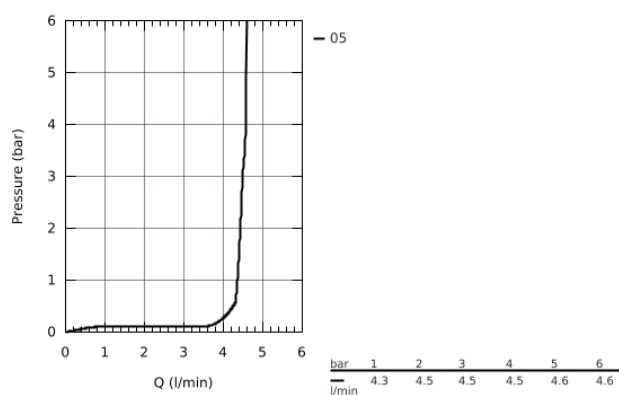

23 950 000 EUROSMART COSMOPOLITAN СМЕСИТЕЛЬ ОДНОРЫЧАЖНЫЙ ДЛЯ РАКОВИНЫ DN 15 S-SIZE

ОПИСАНИЕ ПРОДУКТА

- металлический рычаг
- **GROHE SilkMove** керамический картридж 35 мм
- регулировка расхода воды
- ограничитель температуры
- **GROHE StarLight** поверхность
- GROHE EcoJoy 4.0 л/мин
- **GROHE FastFixation** быстрая монтажная система
- со встроенным запорным клапаном
- цепочка
- гибкая подводка
- монтаж на одно отверстие
- с душевым набором, состоящим из
 - душа со встроенным переключателем
 - настенный держатель душа
 - душевой шланг

23 950 000 **EUROSMART COSMOPOLITAN СМЕСИТЕЛЬ ОДНОРЫЧАЖНЫЙ ДЛЯ
РАКОВИНЫ DN 15
S-SIZE**

ЗАПАСНЫЕ ЧАСТИ

- 1: null (Order-nr. 46681000)
 - 2: null (Order-nr. 46436000)
 - 3: null (Order-nr. 46460000)
 - 4: null (Order-nr. 46374000)
 - 5: Mousseur (Order-nr. 48280000)
 - 6: null (Order-nr. 46249000)
 - 7: null (Order-nr. 06815000)
 - 8: null (Order-nr. 08565000)
 - 9: null (Order-nr. 46768000)
 - 10: null (Order-nr. 46318000)
 - 11: null (Order-nr. 19332000)*
 - 12: Монтажный ключ (Order-nr. 19017000)*
- * Optional accessories