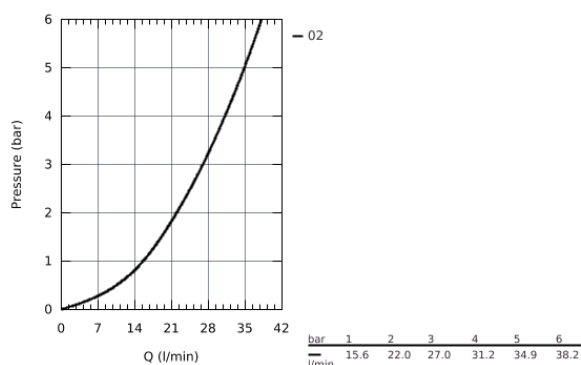

32 879 000 EUROSMART COSMOPOLITAN СМЕСИТЕЛЬ ОДНОРЫЧАЖНЫЙ ДЛЯ ВАННЫ, DN 15

ОПИСАНИЕ ПРОДУКТА

- для скрытого монтажа
- **GROHE SilkMove** керамический картридж Ø 46 мм
- **GROHE StarLight** хромированная поверхность
- включает в себя:
 - **комплект готового монтажа**
 - **корпус встраиваемого смесителя**
- 33 961 000
- регулировка расхода воды
- возможность установки мин. расхода 2,5 л/мин.
- автоматический переключатель: ванна/душ
- металлический рычаг
- отражатель из металла
- винтовое крепление
- дополнительный ограничитель температуры (46 308 000)

32 879 000 EUROSMART COSMOPOLITAN СМЕСИТЕЛЬ ОДНОРЫЧАЖНЫЙ ДЛЯ ВАННЫ, DN 15

32 879 000 EUROSMART COSMOPOLITAN СМЕСИТЕЛЬ ОДНОРЫЧАЖНЫЙ ДЛЯ ВАННЫ, DN 15

ЗАПАСНЫЕ ЧАСТИ

- 1: Рычаг (Order-nr. 46682000)
 - 2: Розетка (Order-nr. 46905000)
 - 3: Крышка (Order-nr. 02693000)
 - 4: Картридж керамич. (Order-nr. 46048000)
 - 5: Переключатель (Order-nr. 46737000)
 - 6: Огранич.темп. для картр.46048,46386 (Order-nr. 46308000)*
 - 7: Втулка-удлинение 25 мм для 33961 (Order-nr. 46191000)*
 - 8: Втулка-удлинение 50 мм для 33961 (Order-nr. 46343000)*
- * Optional accessories