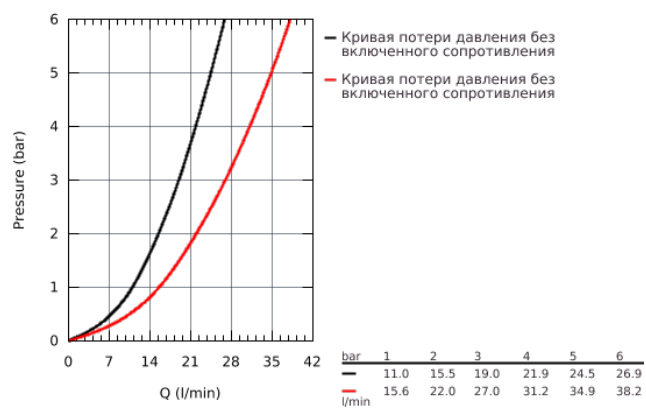

32 879 000 EUROSMART COSMOPOLITAN СМЕСИТЕЛЬ ОДНОРЫЧАЖНЫЙ ДЛЯ ВАННЫ, DN 15