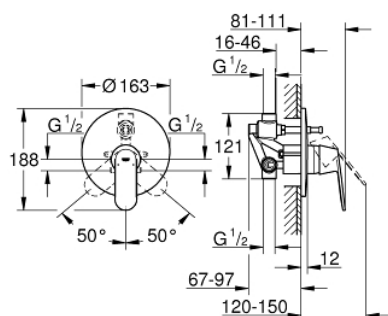

32 879 000 EUROSMART COSMOPOLITAN СМЕСИТЕЛЬ ОДНОРЫЧАЖНЫЙ ДЛЯ ВАННЫ, DN 15

ОПИСАНИЕ ПРОДУКТА

- для скрытого монтажа
- **GROHE SilkMove** керамический картридж Ø 46 мм
- **GROHE StarLight** хромированная поверхность
- включает в себя:
 - **комплект готового монтажа**
 - **корпус встраиваемого смесителя**
- 33 961 000
- регулировка расхода воды
- возможность установки мин. расхода 2,5 л/мин.
- автоматический переключатель: ванна/душ
- металлический рычаг
- отражатель из металла
- винтовое крепление
- дополнительный ограничитель температуры (46 308 000)

32 879 000 EUROSMART COSMOPOLITAN СМЕСИТЕЛЬ ОДНОРЫЧАЖНЫЙ ДЛЯ ВАННЫ, DN 15

32 879 000 EUROSMART COSMOPOLITAN СМЕСИТЕЛЬ ОДНОРЫЧАЖНЫЙ ДЛЯ ВАННЫ, DN 15

ЗАПАСНЫЕ ЧАСТИ

- 1: Рычаг (Order-nr. 46682000)
 - 2: Розетка (Order-nr. 46905000)
 - 3: Крышка (Order-nr. 02693000)
 - 4: Картридж керамич. (Order-nr. 46048000)
 - 5: Переключатель (Order-nr. 46737000)
 - 6: Огранич.темп. для картр.46048,46386 (Order-nr. 46308000)*
 - 7: Втулка-удлинение 25 мм для 33961 (Order-nr. 46191000)*
 - 8: Втулка-удлинение 50 мм для 33961 (Order-nr. 46343000)*
- * Optional accessories