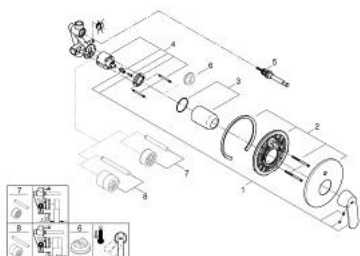

32 879 000 EUROSMART COSMOPOLITAN СМЕСИТЕЛЬ ОДНОРЫЧАЖНЫЙ ДЛЯ ВАННЫ, DN 15

ОПИСАНИЕ ПРОДУКТА

- для скрытого монтажа
- **GROHE SilkMove** керамический картридж Ø 46 мм
- **GROHE StarLight** хромированная поверхность
- включает в себя:
 - **комплект готового монтажа**
 - **корпус встраиваемого смесителя**
- 33 961 000
- регулировка расхода воды
- возможность установки мин. расхода 2,5 л/мин.
- автоматический переключатель: ванна/душ
- металлический рычаг
- отражатель из металла
- винтовое крепление
- дополнительный ограничитель температуры (46 308 000)

32 879 000 EUROSMART COSMOPOLITAN СМЕСИТЕЛЬ ОДНОРЫЧАЖНЫЙ ДЛЯ ВАННЫ, DN 15

32 879 000 EUROSMART COSMOPOLITAN СМЕСИТЕЛЬ ОДНОРЫЧАЖНЫЙ ДЛЯ ВАННЫ, DN 15

ЗАПАСНЫЕ ЧАСТИ

- 1: Рычаг (Order-nr. 46682000)
 - 2: Розетка (Order-nr. 46905000)
 - 3: Крышка (Order-nr. 02693000)
 - 4: Картридж керамич. (Order-nr. 46048000)
 - 5: Переключатель (Order-nr. 46737000)
 - 6: Огранич.темп. для картр.46048,46386 (Order-nr. 46308000)*
 - 7: Втулка-удлинение 25 мм для 33961 (Order-nr. 46191000)*
 - 8: Втулка-удлинение 50 мм для 33961 (Order-nr. 46343000)*
- * Optional accessories