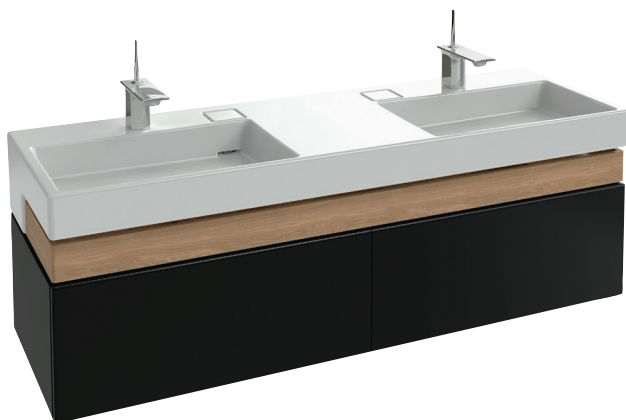

**EB1189**

**Коллекция:** TERRACE

**Отделки\*:**

**Общие характеристики:**

**Преимущества для конечного пользователя**

- Уникальный дизайн: утонченная, элегантная геометрия линий создает современный дизайн
- Уникальная функциональность: коллекция Terrace оптимизирует доступное пространство, упрощает хранение туалетных принадлежностей благодаря ящику для аксессуаров и большому выдвижному ящику

- Идеальное покрытие: роскошная отделка из цельного дерева для внутренних ящиков и ящика для аксессуаров

**Технические характеристики**

- РАЗМЕРЫ (СМ): 150 x 48 x 38 см
- МАТЕРИАЛ: Лак
- МЕСТО ДЛЯ ХРАНЕНИЯ: 1 выдвижной ящик для аксессуаров из цельного дерева и 1 выдвижной ящик с механизмом «плавное закрывание»
- ПРОДУКТ В КОМПЛЕКТЕ: (смеситель, раковина и набор креплений заказываются отдельно)
- ФИКСАЦИЯ: Установщику понадобится набор крепежей для монтажа на стену

- ВЕС: 45 кг
- ТИП УСТАНОВКИ: Подвесная
- РЕШЕНИЕ ХРАНЕНИЯ: Выдвижные ящики
- ВНУТРЕННЯЯ СИСТЕМА ХРАНЕНИЯ: 1 ящичек для аксессуаров с механизмом "плавное закрывание"
- РЕКОМЕНДОВАННЫЙ СМЕСИТЕЛЬ: Смесители Stance - элегантность и легкость

**Технический чертёж**

Спецификация продукта: Мебель под раковину 150 см. EB1189. Коллекция: TERRACE. РАЗМЕРЫ (СМ): 150 x 48 x 38 см. ВЕС: 45 кг. МАТЕРИАЛ: Лак. ТИП УСТАНОВКИ: Подвесная. МЕСТО ДЛЯ ХРАНЕНИЯ: 1 выдвижной ящик для аксессуаров из цельного дерева и 1 выдвижной ящик с механизмом «плавное закрывание». РЕШЕНИЕ ХРАНЕНИЯ: Выдвижные ящики. ПРОДУКТ В КОМПЛЕКТЕ: (смеситель, раковина и набор креплений заказываются отдельно). ВНУТРЕННЯЯ СИСТЕМА ХРАНЕНИЯ: 1 ящичек для аксессуаров с механизмом "плавное закрывание". ФИКСАЦИЯ: Установщику понадобится набор крепежей для монтажа на стену. РЕКОМЕНДОВАННЫЙ СМЕСИТЕЛЬ: Смесители Stance - элегантность и легкость.