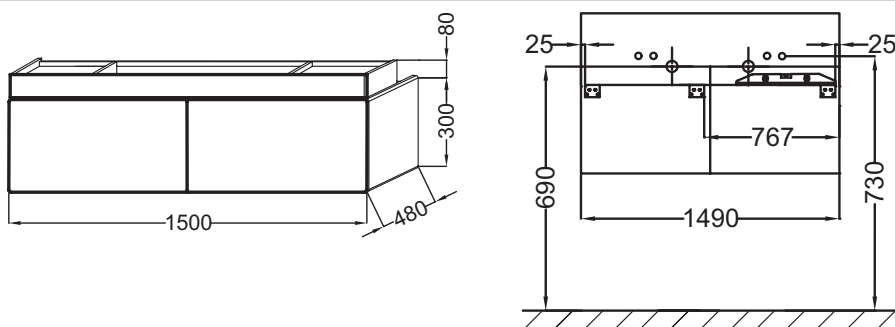

- Идеальное покрытие: роскошная отделка из цельного дерева для внутренних ящиков и ящика для аксессуаров

**Технические характеристики**

- РАЗМЕРЫ (СМ): 150 x 48 x 38 см
- МАТЕРИАЛ: Лак
- МЕСТО ДЛЯ ХРАНЕНИЯ: 1 выдвижной ящик для аксессуаров из цельного дерева и 1 выдвижной ящик с механизмом «плавное закрывание»
- ПРОДУКТ В КОМПЛЕКТЕ: (смеситель, раковина и набор креплений заказываются отдельно)
- ФИКСАЦИЯ: Установщику понадобится набор крепежей для монтажа на стену

- ВЕС: 45 кг
- ТИП УСТАНОВКИ: Подвесная
- РЕШЕНИЕ ХРАНЕНИЯ: Выдвижные ящики
- ВНУТРЕННЯЯ СИСТЕМА ХРАНЕНИЯ: 1 ящичек для аксессуаров с механизмом "плавное закрывание"
- РЕКОМЕНДОВАННЫЙ СМЕСИТЕЛЬ: Смесители Stance - элегантность и легкость

**Продукты для комплектации**

- EXA112: Двойная подвесная раковина-столешница 150 x 49 см
- EXA9112: Двойная подвесная раковина-столешница 150 x 49 см

**Связанные продукты**

- EB1179D: Подвесная колонна 50 см, шарниры справа
- EB1743: Дополнительный модуль 80 см
- EB1744: Промежуточный модуль 30 см

**Технический чертёж**

Спецификация продукта: Мебель под раковину 150 см. EB1189. Коллекция: TERRACE. РАЗМЕРЫ (СМ): 150 x 48 x 38 см. ВЕС: 45 кг. МАТЕРИАЛ: Лак. ТИП УСТАНОВКИ: Подвесная. МЕСТО ДЛЯ ХРАНЕНИЯ: 1 выдвижной ящик для аксессуаров из цельного дерева и 1 выдвижной ящик с механизмом «плавное закрывание». РЕШЕНИЕ ХРАНЕНИЯ: Выдвижные ящики. ПРОДУКТ В КОМПЛЕКТЕ: (смеситель, раковина и набор креплений заказываются отдельно). ВНУТРЕННЯЯ СИСТЕМА ХРАНЕНИЯ: 1 ящичек для аксессуаров с механизмом "плавное закрывание". ФИКСАЦИЯ: Установщику понадобится набор крепежей для монтажа на стену. РЕКОМЕНДОВАННЫЙ СМЕСИТЕЛЬ: Смесители Stance - элегантность и легкость.