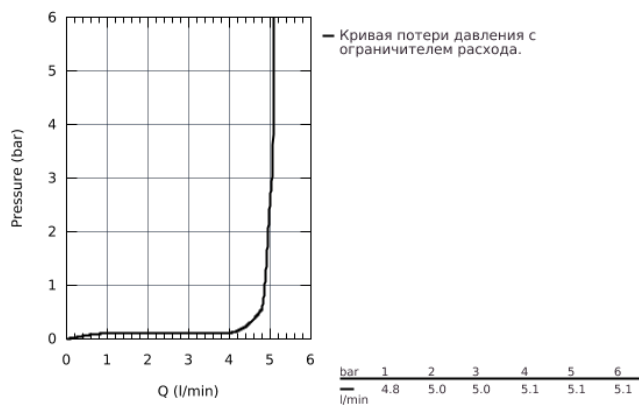

## 32 839 000 EUROSMART COSMOPOLITAN СМЕСИТЕЛЬ ОДНОРЫЧАЖНЫЙ ДЛЯ БИДЕ DN 15 S-SIZE

### ОПИСАНИЕ ПРОДУКТА

- монтаж на одно отверстие
- металлический рычаг
- **GROHE SilkMove** керамический картридж 35 мм
- регулировка расхода воды
- **GROHE StarLight** хромированная поверхность
- **GROHE FastFixation** быстрая монтажная система
- аэратор с шаровым шарниром
- сливной гарнитур 1 1/4"
- гибкая подводка
- дополнительный ограничитель температуры (46 375 000)
- класс шума I по DIN 4109