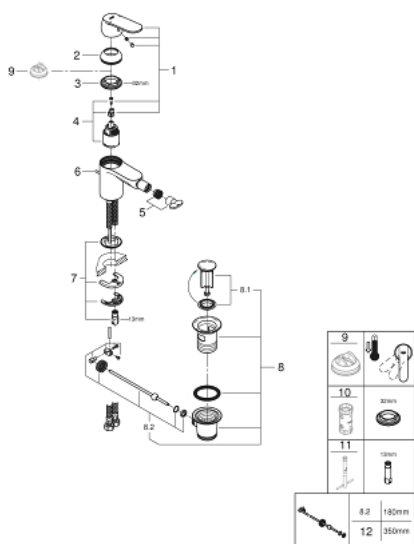

## 32 839 000 EUROSMART COSMOPOLITAN СМЕСИТЕЛЬ ОДНОРЫЧАЖНЫЙ ДЛЯ БИДЕ DN 15 S-SIZE

### ОПИСАНИЕ ПРОДУКТА

- монтаж на одно отверстие
- металлический рычаг
- **GROHE SilkMove** керамический картридж 35 мм
- регулировка расхода воды
- **GROHE StarLight** хромированная поверхность
- **GROHE FastFixation** быстрая монтажная система
- аэратор с шаровым шарниром
- сливной гарнитур 1 1/4"
- гибкая подводка
- дополнительный ограничитель температуры (46 375 000)
- класс шума I по DIN 4109

32 839 000 **EUROSMART COSMOPOLITAN СМЕСИТЕЛЬ ОДНОРЫЧАЖНЫЙ ДЛЯ БИДЕ**  
**DN 15**  
**S-SIZE**

**ЗАПАСНЫЕ ЧАСТИ**

- 1: Рычаг (Order-nr. 46681000)
  - 2: Декоративная крышка/накладка (Order-nr. 46492000)
  - 3: Резьбовое соединение (Order-nr. 46460000)
  - 4: Картридж малый д. Taron смес. д.пак. (Order-nr. 46374000)
  - 5: аэратор (Order-nr. 13998000)
  - 6: Тяга (Order-nr. 46739000)
  - 7: Обратное резьбовое соединение (Order-nr. 46671000)
  - 8: Сливной гарнитур 1 1/4 (Order-nr. 28910000)
  - 9: Ограничитель температуры (Order-nr. 46375000)\*
  - 10: Ключ (Order-nr. 19332000)\*
  - 11: Монтажный ключ (Order-nr. 19017000)\*
  - 12: шаровая тяга (Order-nr. 07341000)\*
- \* Optional accessories