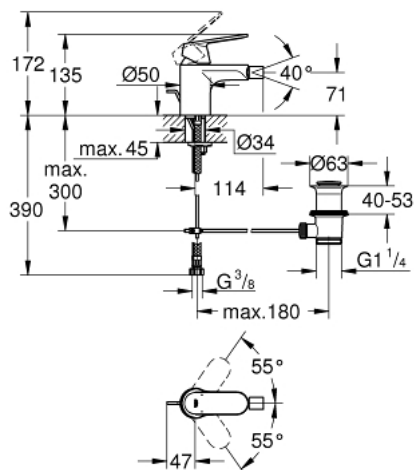

## 32 839 000 EUROSMART COSMOPOLITAN СМЕСИТЕЛЬ ОДНОРЫЧАЖНЫЙ ДЛЯ БИДЕ DN 15 S-SIZE

### ОПИСАНИЕ ПРОДУКТА

- монтаж на одно отверстие
- металлический рычаг
- **GROHE SilkMove** керамический картридж 35 мм
- регулировка расхода воды
- **GROHE StarLight** хромированная поверхность
- **GROHE FastFixation** быстрая монтажная система
- аэратор с шаровым шарниром
- сливной гарнитур 1 1/4"
- гибкая подводка
- дополнительный ограничитель температуры (46 375 000)
- класс шума I по DIN 4109

32 839 000 **EUROSMART COSMOPOLITAN СМЕСИТЕЛЬ ОДНОРЫЧАЖНЫЙ ДЛЯ БИДЕ**  
**DN 15**  
**S-SIZE**

**ЗАПАСНЫЕ ЧАСТИ**

- 1: Рычаг (Order-nr. 46681000)
  - 2: Декоративная крышка/накладка (Order-nr. 46492000)
  - 3: Резьбовое соединение (Order-nr. 46460000)
  - 4: Картридж малый д. Taron смес. д.пак. (Order-nr. 46374000)
  - 5: аэратор (Order-nr. 13998000)
  - 6: Тяга (Order-nr. 46739000)
  - 7: Обратное резьбовое соединение (Order-nr. 46671000)
  - 8: Сливной гарнитур 1 1/4 (Order-nr. 28910000)
  - 9: Ограничитель температуры (Order-nr. 46375000)\*
  - 10: Ключ (Order-nr. 19332000)\*
  - 11: Монтажный ключ (Order-nr. 19017000)\*
  - 12: шаровая тяга (Order-nr. 07341000)\*
- \* Optional accessories