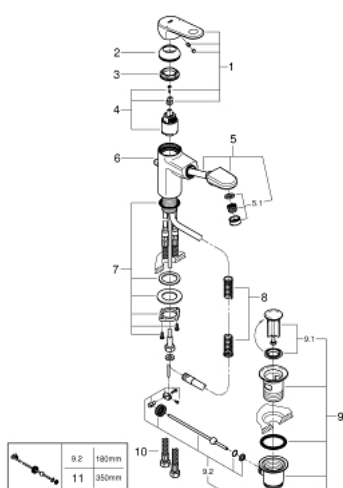

### ОПИСАНИЕ ПРОДУКТА

- монтаж на одно отверстие
- металлический рычаг
- **GROHE SilkMove** керамический картридж 35 мм
- регулировка расхода воды
- возможность установки мин. расхода 2,5 л/мин.
- ограничитель температуры
- **GROHE StarLight** хромированная поверхность
- система быстрого монтажа
- выдвижной излив с аэратором
- встроенный обратный клапан
- сливной гарнитур 1 1/4"
- гибкая подводка

### 33 155 002 EUROPLUS СМЕСИТЕЛЬ ОДНОРЫЧАЖНЫЙ ДЛЯ РАКОВИНЫ DN 15 S-SIZE

## 33 155 002 EUROPLUS СМЕСИТЕЛЬ ОДНОРЫЧАЖНЫЙ ДЛЯ РАКОВИНЫ DN 15 S-SIZE

### ЗАПАСНЫЕ ЧАСТИ

- 1: Lever (Order-nr. 46647000)
- 2: Декоративная крышка/накладка (Order-nr. 46492000)
- 3: Резьбовое соединение (Order-nr. 46460000)
- 4: Картридж малый д. Taron смес. д.пак. (Order-nr. 46374000)
- 5: Излив (Order-nr. 46674000)
- 6: Pop-up rod (Order-nr. 64304000)
- 7: Обратн.резьб.соедин. (Order-nr. 46078000)
- 8: Возвратная пружина (Order-nr. 07239000)
- 9: Сливной гарнитур 1 1/4 (Order-nr. 28910000)
- 10: Гибкий шланг высокого давления (Order-nr. 46255000)
- 11: шаровая тяга (Order-nr. 07341000)\*