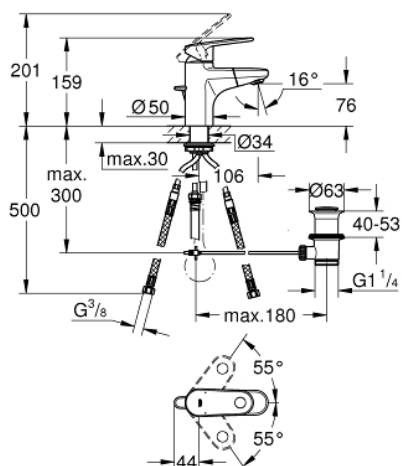

## 33 155 002 EUROPLUS СМЕСИТЕЛЬ ОДНОРЫЧАЖНЫЙ ДЛЯ РАКОВИНЫ DN 15 S-SIZE

### ОПИСАНИЕ ПРОДУКТА

- монтаж на одно отверстие
- металлический рычаг
- **GROHE SilkMove** керамический картридж 35 мм
- регулировка расхода воды
- возможность установки мин. расхода 2,5 л/мин.
- ограничитель температуры
- **GROHE StarLight** хромированная поверхность
- система быстрого монтажа
- выдвижной излив с аэратором
- встроенный обратный клапан
- сливной гарнитур 1 1/4"
- гибкая подводка

### 33 155 002 EUROPLUS СМЕСИТЕЛЬ ОДНОРЫЧАЖНЫЙ ДЛЯ РАКОВИНЫ DN 15 S-SIZE