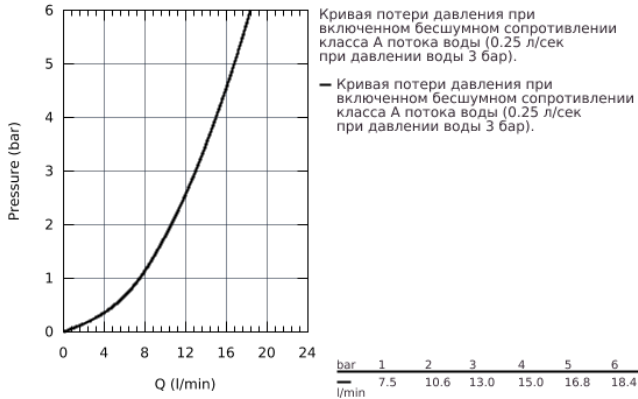

33 155 002 EUROPLUS СМЕСИТЕЛЬ ОДНОРЫЧАЖНЫЙ ДЛЯ РАКОВИНЫ DN 15 S-SIZE