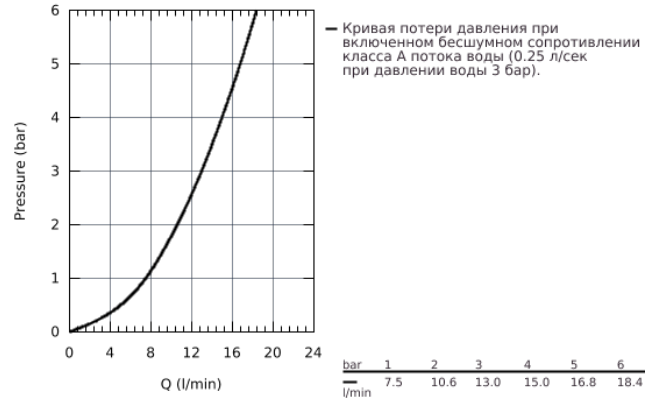

33 155 002 EUROPLUS СМЕСИТЕЛЬ ОДНОРЫЧАЖНЫЙ ДЛЯ РАКОВИНЫ DN 15 S-SIZE