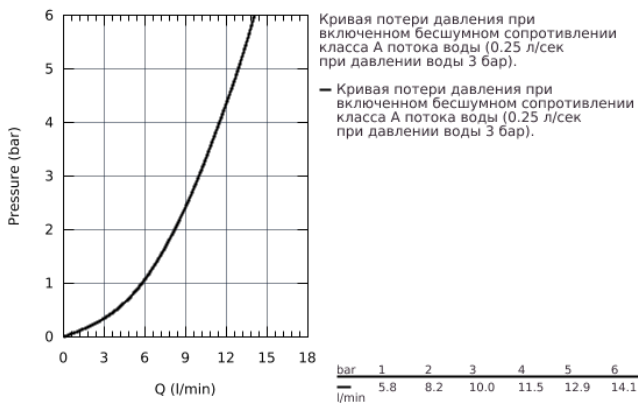

33 155 002 EUROPLUS СМЕСИТЕЛЬ ОДНОРЫЧАЖНЫЙ ДЛЯ РАКОВИНЫ DN 15 S-SIZE