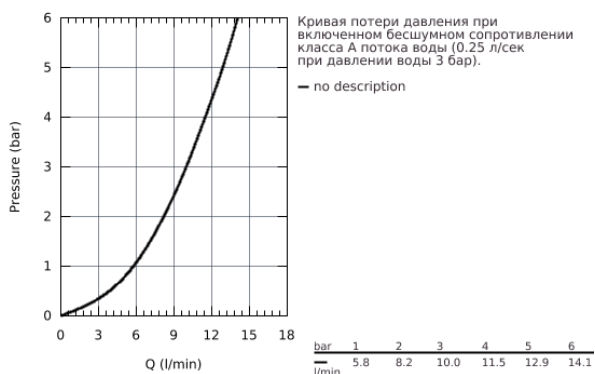

ОПИСАНИЕ ПРОДУКТА

- монтаж на одно отверстие
- металлический рычаг
- **GROHE SilkMove** керамический картридж 35 мм
- регулировка расхода воды
- возможность установки мин. расхода 2,5 л/мин.
- ограничитель температуры
- **GROHE StarLight** хромированная поверхность
- система быстрого монтажа
- выдвижной излив с аэратором
- встроенный обратный клапан
- сливной гарнитур 1 1/4"
- гибкая подводка