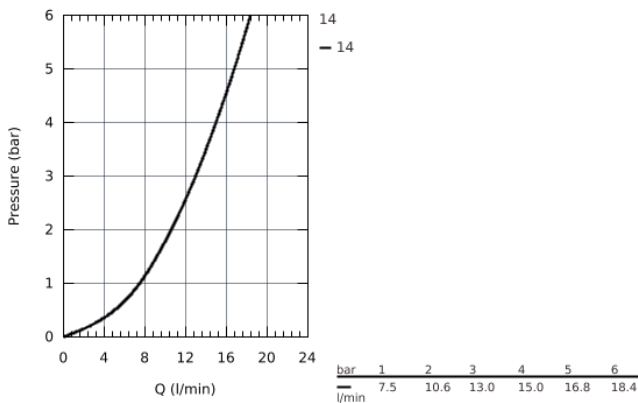

33 155 002 EUROPLUS СМЕСИТЕЛЬ ОДНОРЫЧАЖНЫЙ ДЛЯ РАКОВИНЫ DN 15 S-SIZE