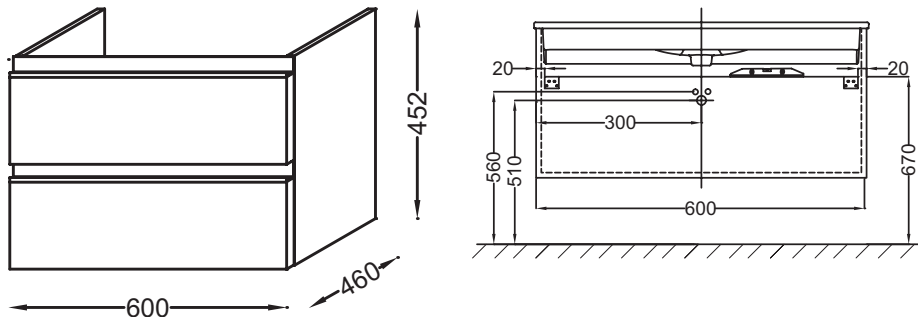

Технические характеристики

- РАЗМЕРЫ (СМ): 60 x 46 x 45 см
- МАТЕРИАЛ: Лак или меламин
- РЕШЕНИЕ ХРАНЕНИЯ: Выдвижные ящики
- РУЧКИ: Встроенная ручка из нержавеющей стали
- ВЕС: 23 кг
- МЕСТО ДЛЯ ХРАНЕНИЯ: 2 выдвижных ящика с механизмом «плавное закрывание»
- ПРОДУКТ В КОМПЛЕКТЕ: (смеситель и раковина заказываются отдельно)
- ФИКСАЦИЯ: Установщику понадобится набор крепежей для монтажа на стену

Продукты для комплектации

- EXAF112-Z: Подвесная раковина-столешница

Связанные продукты

- EB322: Комплект ножек 38 см

Технический чертёж

Спецификация продукта: Мебель для раковины-столешницы 60 см, 2 выдвижных ящика. EB2030-RA. Коллекция: VOX. РАЗМЕРЫ (СМ): 60 x 46 x 45 см. ВЕС: 23 кг. МАТЕРИАЛ: Лак или меламин. МЕСТО ДЛЯ ХРАНЕНИЯ: 2 выдвижных ящика с механизмом «плавное закрывание». РЕШЕНИЕ ХРАНЕНИЯ: Выдвижные ящики. ПРОДУКТ В КОМПЛЕКТЕ: (смеситель и раковина заказываются отдельно). РУЧКИ: Встроенная ручка из нержавеющей стали. ФИКСАЦИЯ: Установщику понадобится набор крепежей для монтажа на стену.