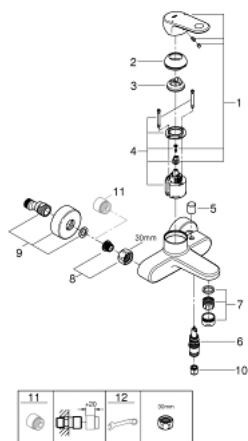

33 553 002 EUROPLUS СМЕСИТЕЛЬ ОДНОРЫЧАЖНЫЙ ДЛЯ ВАННЫ, DN 15

ОПИСАНИЕ ПРОДУКТА

- настенный монтаж
- металлический рычаг
- **GROHE SilkMove** керамический картридж Ø 46 мм
- ограничитель температуры
- **GROHE StarLight** хромированная поверхность
- регулировка расхода воды
- возможность установки мин. расхода 2,5 л/мин.
- автоматический переключатель: ванна/душ
- **аэрактор с функцией SpeedClean**
- встроенный обратный клапан в душевом отводе 1/2"
- скрытые S-образные эксцентрики
- с защитой от обратного потока
- минимальное давление 1,0 бар

33 553 002 EUROPLUS СМЕСИТЕЛЬ ОДНОРЫЧАЖНЫЙ ДЛЯ ВАННЫ, DN 15

33 553 002 EUROPLUS СМЕСИТЕЛЬ ОДНОРЫЧАЖНЫЙ ДЛЯ ВАННЫ, DN 15

ЗАПАСНЫЕ ЧАСТИ

- 1: рычаг (Order-nr. 46651000)
- 2: Заглушка (Order-nr. 46570000)
- 3: Ограничитель температуры (Order-nr. 46375000)
- 4: Картридж керамич. (Order-nr. 46048000)
- 5: Кнопка переключателя (Order-nr. 64309000)
- 6: Переключатель (Order-nr. 65655000)
- 7: Аэратор (Order-nr. 13927000)
- 8: Гайка подключения (Order-nr. 45044000)
- 9: S-образный эксцентрик (Order-nr. 12662000)
- 10: Обратный клапан (Order-nr. 08565000)
- 11: Втулка-удлинение 20 мм 2 шт/уп (Order-nr. 0713000M)*
- 12: специальный ключ (Order-nr. 19377000)*