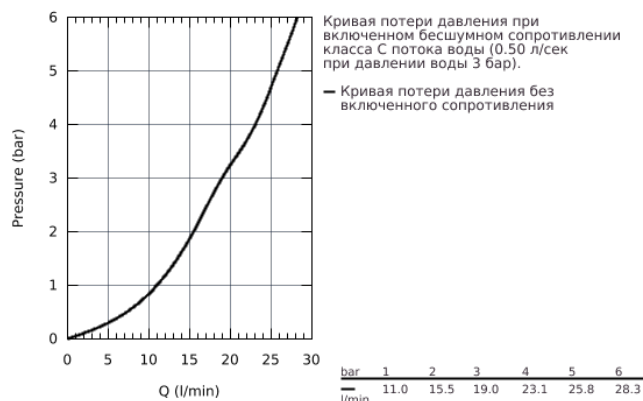

33 553 002 EUROPLUS СМЕСИТЕЛЬ ОДНОРЫЧАЖНЫЙ ДЛЯ ВАННЫ, DN 15