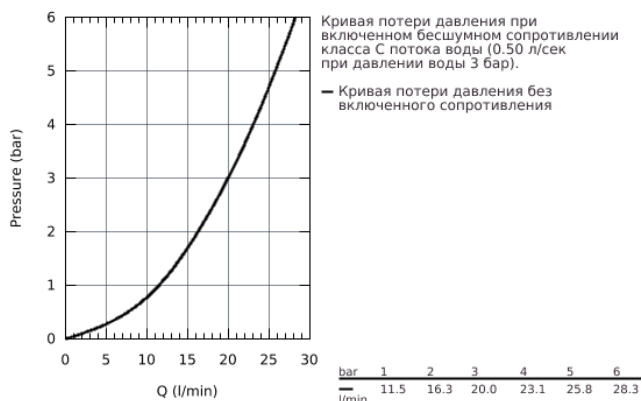

33 553 002 EUROPLUS СМЕСИТЕЛЬ ОДНОРЫЧАЖНЫЙ ДЛЯ ВАННЫ, DN 15