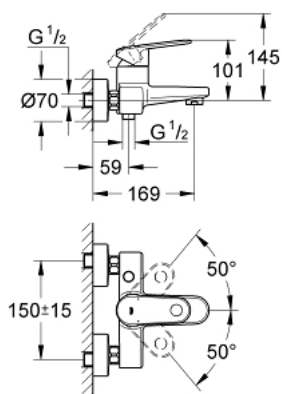

33 553 002 EUROPLUS СМЕСИТЕЛЬ ОДНОРЫЧАЖНЫЙ ДЛЯ ВАННЫ, DN 15

ОПИСАНИЕ ПРОДУКТА

- настенный монтаж
- металлический рычаг
- **GROHE SilkMove** керамический картридж Ø 46 мм
- ограничитель температуры
- **GROHE StarLight** хромированная поверхность
- регулировка расхода воды
- возможность установки мин. расхода 2,5 л/мин.
- автоматический переключатель: ванна/душ
- **аэрактор с функцией SpeedClean**
- встроенный обратный клапан в душевом отводе 1/2"
- скрытые S-образные эксцентрики
- с защитой от обратного потока
- минимальное давление 1,0 бар

33 553 002 EUROPLUS СМЕСИТЕЛЬ ОДНОРЫЧАЖНЫЙ ДЛЯ ВАННЫ, DN 15

33 553 002 EUROPLUS СМЕСИТЕЛЬ ОДНОРЫЧАЖНЫЙ ДЛЯ ВАННЫ, DN 15

ЗАПАСНЫЕ ЧАСТИ

- 1: рычаг (Order-nr. 46651000)
- 2: Заглушка (Order-nr. 46570000)
- 3: Ограничитель температуры (Order-nr. 46375000)
- 4: Картридж керамич. (Order-nr. 46048000)
- 5: Кнопка переключателя (Order-nr. 64309000)
- 6: Переключатель (Order-nr. 65655000)
- 7: Аэратор (Order-nr. 13927000)
- 8: Гайка подключения (Order-nr. 45044000)
- 9: S-образный эксцентрик (Order-nr. 12662000)
- 10: Обратный клапан (Order-nr. 08565000)
- 11: Втулка-удлинение 20 мм 2 шт/уп (Order-nr. 0713000M)*
- 12: специальный ключ (Order-nr. 19377000)*