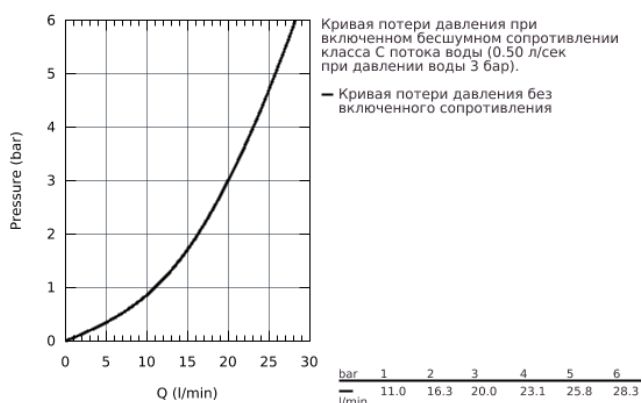

33 553 002 EUROPLUS СМЕСИТЕЛЬ ОДНОРЫЧАЖНЫЙ ДЛЯ ВАННЫ, DN 15