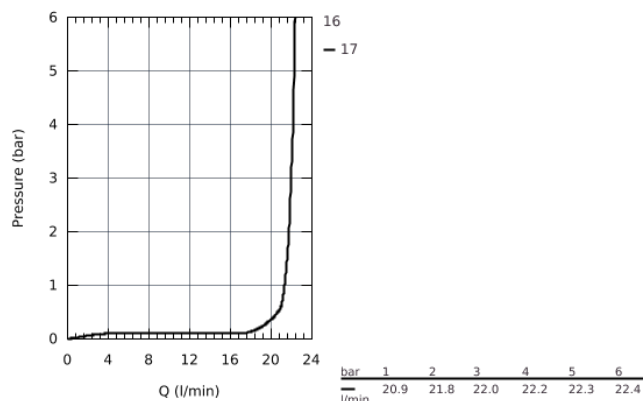

33 553 002 EUROPLUS СМЕСИТЕЛЬ ОДНОРЫЧАЖНЫЙ ДЛЯ ВАННЫ, DN 15