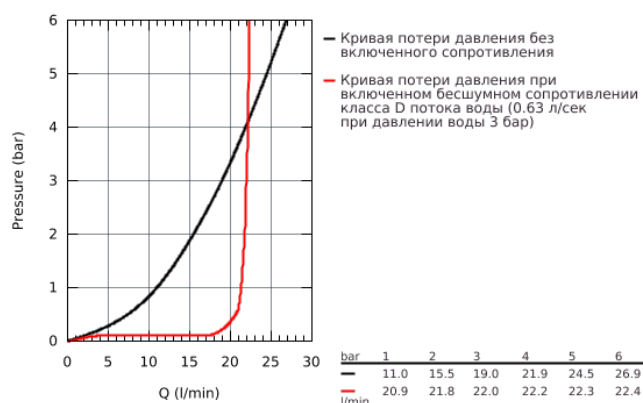

33 553 002 EUROPLUS СМЕСИТЕЛЬ ОДНОРЫЧАЖНЫЙ ДЛЯ ВАННЫ, DN 15