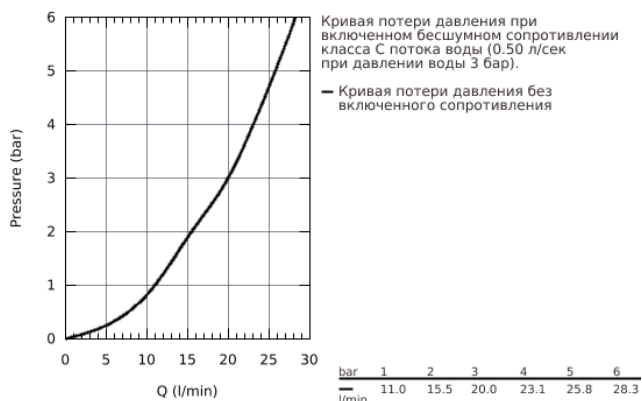

33 553 002 EUROPLUS СМЕСИТЕЛЬ ОДНОРЫЧАЖНЫЙ ДЛЯ ВАННЫ, DN 15