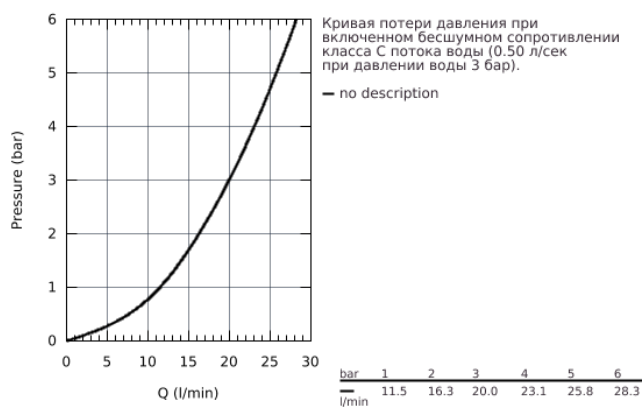

33 553 002 EUROPLUS СМЕСИТЕЛЬ ОДНОРЫЧАЖНЫЙ ДЛЯ ВАННЫ, DN 15

ОПИСАНИЕ ПРОДУКТА

- настенный монтаж
- металлический рычаг
- **GROHE SilkMove** керамический картридж Ø 46 мм
- ограничитель температуры
- **GROHE StarLight** хромированная поверхность
- регулировка расхода воды
- возможность установки мин. расхода 2,5 л/мин.
- автоматический переключатель: ванна/душ
- **аэрактор с функцией SpeedClean**
- встроенный обратный клапан в душевом отводе 1/2"
- скрытые S-образные эксцентрики
- с защитой от обратного потока
- минимальное давление 1,0 бар