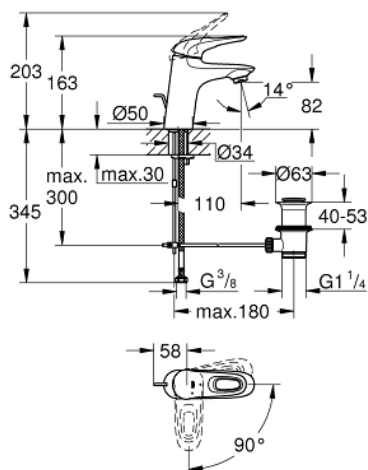

## 23 374 003 EUROSTYLE СМЕСИТЕЛЬ ОДНОРЫЧАЖНЫЙ ДЛЯ РАКОВИНЫ DN 15 S-SIZE

### ОПИСАНИЕ ПРОДУКТА

- монтаж на одно отверстие
- металлическая рукоятка (с отверстием)
- **GROHE SilkMove ES**  
Керамический картридж 35 мм с энергосберегающей функцией (подача холодной воды при центральном положении рычага)
- регулировка расхода воды
- с ограничителем температуры
- **GROHE StarLight** хромированная поверхность
- **GROHE EcoJoy** - 5,7 л/мин
- **GROHE FastFixation** быстрая монтажная система
- сливной гарнитур 1 1/4"
- гибкая подводка

### ЗАПАСНЫЕ ЧАСТИ

- 1: lever (Order-nr. 46939000)
  - 2: Декоративная крышка/накладка (Order-nr. 46492000)
  - 3: Резьбовое соединение (Order-nr. 46460000)
  - 4: Картридж (Order-nr. 46863000)
  - 5: Тяга (Order-nr. 46739000)
  - 6: Аэратор (Order-nr. 48159000)
  - 7: Обратное резьбовое соединение (Order-nr. 46671000)
  - 8: Сливной гарнитур 1 1/4 (Order-nr. 28910000)
  - 9: шаровая тяга (Order-nr. 07341000)\*
  - 10: Ключ (Order-nr. 19332000)\*
  - 11: Монтажный ключ (Order-nr. 19017000)\*
- \* Optional accessories