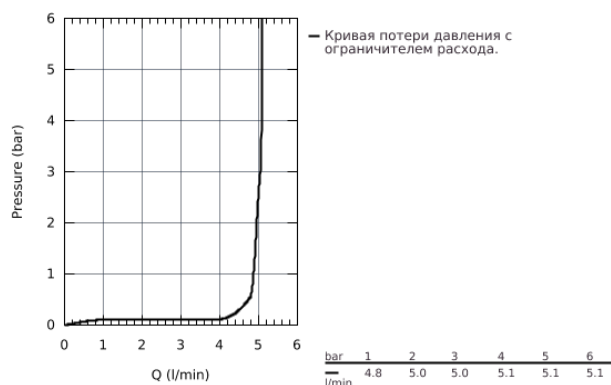

## 23 374 003 EUROSTYLE СМЕСИТЕЛЬ ОДНОРЫЧАЖНЫЙ ДЛЯ РАКОВИНЫ DN 15 S-SIZE

### ОПИСАНИЕ ПРОДУКТА

- монтаж на одно отверстие
- металлическая рукоятка (с отверстием)
- **GROHE SilkMove ES**  
Керамический картридж 35 мм с энергосберегающей функцией (подача холодной воды при центральном положении рычага)
- регулировка расхода воды
- с ограничителем температуры
- **GROHE StarLight** хромированная поверхность
- **GROHE EcoJoy** - 5,7 л/мин
- **GROHE FastFixation** быстрая монтажная система
- сливной гарнитур 1 1/4"
- гибкая подводка