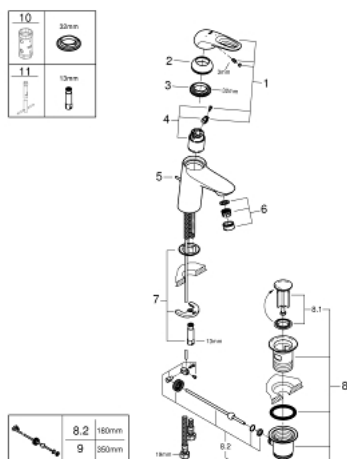

## 23 374 003 EUROSTYLE СМЕСИТЕЛЬ ОДНОРЫЧАЖНЫЙ ДЛЯ РАКОВИНЫ DN 15 S-SIZE

### ОПИСАНИЕ ПРОДУКТА

- монтаж на одно отверстие
- металлическая рукоятка (с отверстием)
- **GROHE SilkMove ES**  
Керамический картридж 35 мм с энергосберегающей функцией (подача холодной воды при центральном положении рычага)
- регулировка расхода воды
- с ограничителем температуры
- **GROHE StarLight** хромированная поверхность
- **GROHE EcoJoy** - 5,7 л/мин
- **GROHE FastFixation** быстрая монтажная система
- сливной гарнитур 1 1/4"
- гибкая подводка

### ЗАПАСНЫЕ ЧАСТИ

- 1: lever (Order-nr. 46939000)
  - 2: Декоративная крышка/накладка (Order-nr. 46492000)
  - 3: Резьбовое соединение (Order-nr. 46460000)
  - 4: Картридж (Order-nr. 46863000)
  - 5: Тяга (Order-nr. 46739000)
  - 6: Аэратор (Order-nr. 48159000)
  - 7: Обратное резьбовое соединение (Order-nr. 46671000)
  - 8: Сливной гарнитур 1 1/4 (Order-nr. 28910000)
  - 9: шаровая тяга (Order-nr. 07341000)\*
  - 10: Ключ (Order-nr. 19332000)\*
  - 11: Монтажный ключ (Order-nr. 19017000)\*
- \* Optional accessories