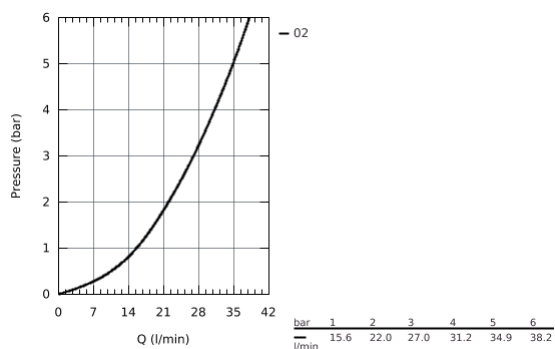

24 049 003 EUROSTYLE СМЕСИТЕЛЬ ОДНОРЫЧАЖНЫЙ С ПЕРЕКЛЮЧАТЕЛЕМ НА 2 ПОЛОЖЕНИЯ

ОПИСАНИЕ ПРОДУКТА

- комплект верхней монтажной части для
- GROHE Rapido SmartBox 35 600 000 (универсальная встраиваемая часть)
- **GROHE SilkMove** керамический картридж Ø 46 мм
- **GROHE StarLight** хромированная поверхность
- с настенными розетками **GROHE FastFixation** (скрытые эксцентрики, уплотнение, скрытый монтаж)
- металлическая накладная панель, регулируемая на 6°
- металлический рычаг
- автоматический переключатель на 2 положения
- распределение расхода:
 - выход В = 27 л/мин,
 - выход С = 27 л/мин
- без встраиваемой части

24 049 003 EUROSTYLE СМЕСИТЕЛЬ ОДНОРЫЧАЖНЫЙ С ПЕРЕКЛЮЧАТЕЛЕМ НА 2 ПОЛОЖЕНИЯ

ЗАПАСНЫЕ ЧАСТИ

- 1: Lever (Order-nr. 46940000)
- 2: Escutcheon (Order-nr. 48429000)
- 3: Mounting plate (Order-nr. 48440000)
- 4: Крышка (Order-nr. 02693000)
- 5: Diverter (Order-nr. 48442000)
- 6: Картридж керамич. (Order-nr. 46048000)
- 7: Non-return valve (Order-nr. 49085000)
- 8: Уплотнение (Order-nr. 48360000)
- 9: Огранич. темп. для картр. 46048,46386 (Order-nr. 46308000)*
- 10: Rapido SmartBox Набор защ. от обр. потока (Order-nr. 14055000)*
- 11: SmartBox Унив. Набор удлин, 25мм, ОНМ 1-рыч (Order-nr. 14056000)*
- 12: Diverter (Order-nr. 48444000)*
- 13: SmartBox Унив. Набор удлин, 50мм, ОНМ 1-рыч (Order-nr. 14057000)*
- 14: Diverter (Order-nr. 48445000)*