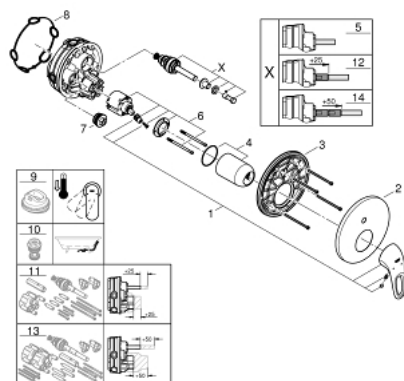

24 049 003 EUROSTYLE СМЕСИТЕЛЬ ОДНОРЫЧАЖНЫЙ С ПЕРЕКЛЮЧАТЕЛЕМ НА 2 ПОЛОЖЕНИЯ

ОПИСАНИЕ ПРОДУКТА

- комплект верхней монтажной части для
- GROHE Rapido SmartBox 35 600 000 (универсальная встраиваемая часть)
- **GROHE SilkMove** керамический картридж Ø 46 мм
- **GROHE StarLight** хромированная поверхность
- с настенными розетками **GROHE FastFixation** (скрытые эксцентрики, уплотнение, скрытый монтаж)
- металлическая накладная панель, регулируемая на 6°
- металлический рычаг
- автоматический переключатель на 2 положения
- распределение расхода:
 - выход В = 27 л/мин,
 - выход С = 27 л/мин
- без встраиваемой части

24 049 003 EUROSTYLE СМЕСИТЕЛЬ ОДНОРЫЧАЖНЫЙ С ПЕРЕКЛЮЧАТЕЛЕМ НА 2 ПОЛОЖЕНИЯ

ЗАПАСНЫЕ ЧАСТИ

- 1: Lever (Order-nr. 46940000)
- 2: Escutcheon (Order-nr. 48429000)
- 3: Mounting plate (Order-nr. 48440000)
- 4: Крышка (Order-nr. 02693000)
- 5: Diverter (Order-nr. 48442000)
- 6: Картридж керамич. (Order-nr. 46048000)
- 7: Non-return valve (Order-nr. 49085000)
- 8: Уплотнение (Order-nr. 48360000)
- 9: Огранич. темп. для картр. 46048,46386 (Order-nr. 46308000)*
- 10: Rapido SmartBox Набор защ. от обр. потока (Order-nr. 14055000)*
- 11: SmartBox Унив. Набор удлин, 25мм, ОНМ 1-рыч (Order-nr. 14056000)*
- 12: Diverter (Order-nr. 48444000)*
- 13: SmartBox Унив. Набор удлин, 50мм, ОНМ 1-рыч (Order-nr. 14057000)*
- 14: Diverter (Order-nr. 48445000)*