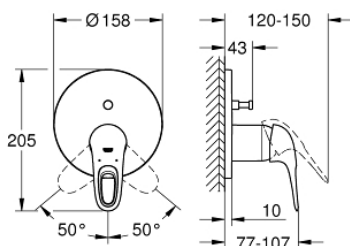

24 049 003 EUROSTYLE СМЕСИТЕЛЬ ОДНОРЫЧАЖНЫЙ С ПЕРЕКЛЮЧАТЕЛЕМ НА 2 ПОЛОЖЕНИЯ

ОПИСАНИЕ ПРОДУКТА

- комплект верхней монтажной части для
- GROHE Rapido SmartBox 35 600 000 (универсальная встраиваемая часть)
- **GROHE SilkMove** керамический картридж Ø 46 мм
- **GROHE StarLight** хромированная поверхность
- с настенными розетками **GROHE FastFixation** (скрытые эксцентрики, уплотнение, скрытый монтаж)
- металлическая накладная панель, регулируемая на 6°
- металлический рычаг
- автоматический переключатель на 2 положения
- распределение расхода:
 - выход В = 27 л/мин,
 - выход С = 27 л/мин
- без встраиваемой части

24 049 003 EUROSTYLE СМЕСИТЕЛЬ ОДНОРЫЧАЖНЫЙ С ПЕРЕКЛЮЧАТЕЛЕМ НА 2 ПОЛОЖЕНИЯ

ЗАПАСНЫЕ ЧАСТИ

- 1: Lever (Order-nr. 46940000)
- 2: Escutcheon (Order-nr. 48429000)
- 3: Mounting plate (Order-nr. 48440000)
- 4: Крышка (Order-nr. 02693000)
- 5: Diverter (Order-nr. 48442000)
- 6: Картридж керамич. (Order-nr. 46048000)
- 7: Non-return valve (Order-nr. 49085000)
- 8: Уплотнение (Order-nr. 48360000)
- 9: Огранич. темп. для картр. 46048,46386 (Order-nr. 46308000)*
- 10: Rapido SmartBox Набор защ. от обр. потока (Order-nr. 14055000)*
- 11: SmartBox Унив. Набор удлин, 25мм, ОНМ 1-рыч (Order-nr. 14056000)*
- 12: Diverter (Order-nr. 48444000)*
- 13: SmartBox Унив. Набор удлин, 50мм, ОНМ 1-рыч (Order-nr. 14057000)*
- 14: Diverter (Order-nr. 48445000)*