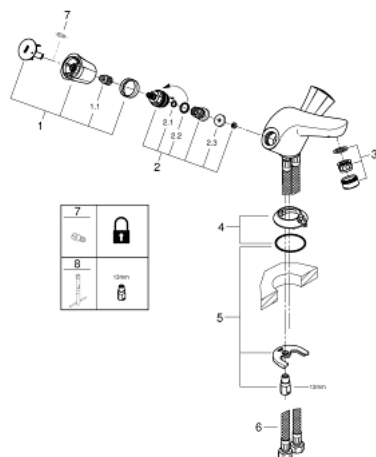

21 100 001 COSTA СМЕСИТЕЛЬ ДЛЯ РАКОВИНЫ НА ОДНО ОТВЕРСТИЕ, DN 15

ОПИСАНИЕ ПРОДУКТА

- металлические рукоятки
- с теплоизоляцией
- привинчивающаяся
- вентиль Longlife с резиновым уплотнением
- литой излив с аэратором
- цепочка
- гибкая подводка
- GROHE StarLight хромированная поверхность

21 100 001 COSTA СМЕСИТЕЛЬ ДЛЯ РАКОВИНЫ НА ОДНО ОТВЕРСТИЕ, DN 15

21 100 001 COSTA СМЕСИТЕЛЬ ДЛЯ РАКОВИНЫ НА ОДНО ОТВЕРСТИЕ, DN 15

ЗАПАСНЫЕ ЧАСТИ

- 1: Ручьятка запорная Costa L (Order-nr. 45994000)
- 2: Вентиль скрытого монтажа 1/2 д.рук.1/2 (Order-nr. 07146000)
- 3: Аэратор (Order-nr. 13929000)
- 4: розетка (Order-nr. 48005000)
- 5: Резьбовое соединение (Order-nr. 46249000)
- 6: Гибкий шланг высокого давления (Order-nr. 46255000)
- 7: Винты для Costa/Avina (Order-nr. 48013000)*
- 8: Монтажный ключ (Order-nr. 19017000)*