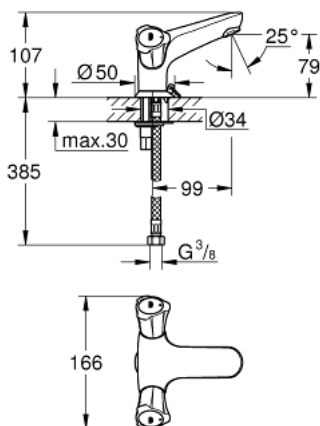

21 100 001 COSTA СМЕСИТЕЛЬ ДЛЯ РАКОВИНЫ НА ОДНО ОТВЕРСТИЕ, DN 15

ОПИСАНИЕ ПРОДУКТА

- металлические рукоятки
- с теплоизоляцией
- привинчивающаяся
- вентиль Longlife с резиновым уплотнением
- литой излив с аэратором
- цепочка
- гибкая подводка
- GROHE StarLight хромированная поверхность

21 100 001 COSTA СМЕСИТЕЛЬ ДЛЯ РАКОВИНЫ НА ОДНО ОТВЕРСТИЕ, DN 15

21 100 001 COSTA СМЕСИТЕЛЬ ДЛЯ РАКОВИНЫ НА ОДНО ОТВЕРСТИЕ, DN 15

ЗАПАСНЫЕ ЧАСТИ

- 1: Ручьятка запорная Costa L (Order-nr. 45994000)
- 2: Вентиль скрытого монтажа 1/2 д.рук.1/2 (Order-nr. 07146000)
- 3: Аэратор (Order-nr. 13929000)
- 4: розетка (Order-nr. 48005000)
- 5: Резьбовое соединение (Order-nr. 46249000)
- 6: Гибкий шланг высокого давления (Order-nr. 46255000)
- 7: Винты для Costa/Avina (Order-nr. 48013000)*
- 8: Монтажный ключ (Order-nr. 19017000)*