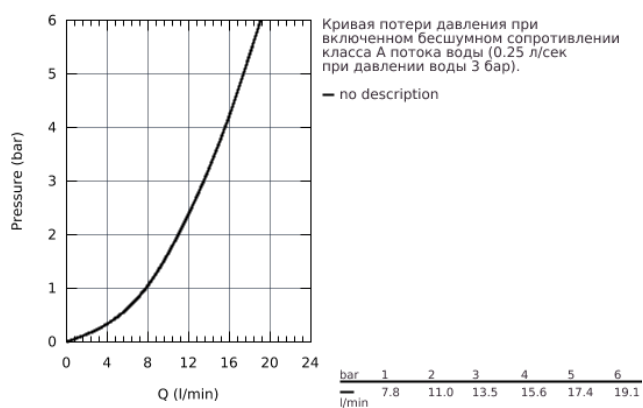

21 100 001 COSTA СМЕСИТЕЛЬ ДЛЯ РАКОВИНЫ НА ОДНО ОТВЕРСТИЕ, DN 15

ОПИСАНИЕ ПРОДУКТА

- металлические рукоятки
- с теплоизоляцией
- привинчивающаяся
- вентиль Longlife с резиновым уплотнением
- литой излив с аэратором
- цепочка
- гибкая подводка
- GROHE StarLight хромированная поверхность