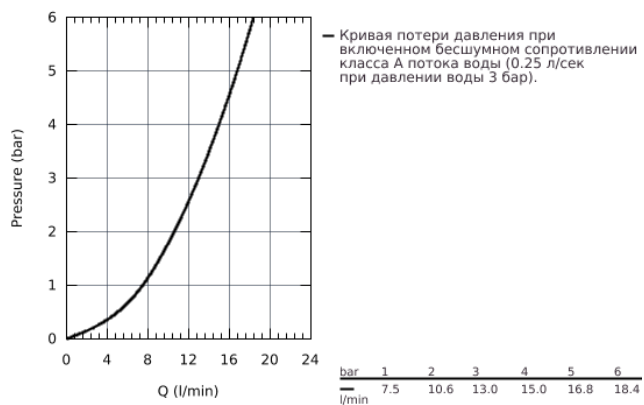

21 100 001 COSTA СМЕСИТЕЛЬ ДЛЯ РАКОВИНЫ НА ОДНО ОТВЕРСТИЕ, DN 15