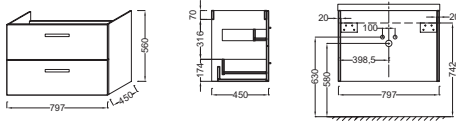

Технические характеристики

- РАЗМЕРЫ (СМ): 79,70 x 45 x 56 см
- МАТЕРИАЛ: Лак или меламин
- МЕСТО ДЛЯ ХРАНЕНИЯ: 2 выдвижных ящика с механизмом «плавное закрывание»
- ПРОДУКТ В КОМПЛЕКТЕ: (смеситель и раковина заказываются отдельно)
- ФИКСАЦИЯ: Установщику понадобится набор крепежей для монтажа на стену
- ВЕС: 27 кг
- ТИП УСТАНОВКИ: Подвесная
- РЕШЕНИЕ ХРАНЕНИЯ: Выдвижные ящики
- ВНУТРЕННЯЯ ОТДЕЛКА: Серый

Технический чертёж

Спецификация продукта: Мебель под раковину-столешницу. EB391RU. Коллекция: OLA. РАЗМЕРЫ (СМ): 79,70 x 45 x 56 см. ВЕС: 27 кг. МАТЕРИАЛ: Лак или меламин. ТИП УСТАНОВКИ: Подвесная. МЕСТО ДЛЯ ХРАНЕНИЯ: 2 выдвижных ящика с механизмом «плавное закрывание». РЕШЕНИЕ ХРАНЕНИЯ: Выдвижные ящики. ПРОДУКТ В КОМПЛЕКТЕ: (смеситель и раковина заказываются отдельно). ВНУТРЕННЯЯ ОТДЕЛКА: Серый. ФИКСАЦИЯ: Установщику понадобится набор крепежей для монтажа на стену.