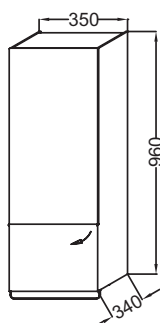

Технические характеристики

- **РАЗМЕРЫ (СМ):** 35 x 34 x 96 см
- **МАТЕРИАЛ:** Лак или меламин
- **РЕШЕНИЕ ХРАНЕНИЯ:** Дверцы
- **ДОПОЛНИТЕЛЬНЫЙ МОДУЛЬ:** Подвесные колонны
- **ВЕС:** 21 кг
- **МЕСТО ДЛЯ ХРАНЕНИЯ:** 1 зеркальная дверца, 1 выдвижной ящик с механизмом «плавное закрывание»
- **МОДЕЛЬ:** Левосторонняя
- **РЕКОМЕНДОВАННЫЙ СМЕСИТЕЛЬ:** Смесители Stance - элегантность и легкость

Технический чертёж

Спецификация продукта: Подвесная полуколонна 35 см, шарниры слева. EB893G. Коллекция: ODEON UP. РАЗМЕРЫ (СМ): 35 x 34 x 96 см. ВЕС: 21 кг. МАТЕРИАЛ: Лак или меламин. МЕСТО ДЛЯ ХРАНЕНИЯ: 1 зеркальная дверца, 1 выдвижной ящик с механизмом «плавное закрывание». РЕШЕНИЕ ХРАНЕНИЯ: Дверцы. МОДЕЛЬ: Левосторонняя. ДОПОЛНИТЕЛЬНЫЙ МОДУЛЬ: Подвесные колонны. РЕКОМЕНДОВАННЫЙ СМЕСИТЕЛЬ: Смесители Stance - элегантность и легкость.