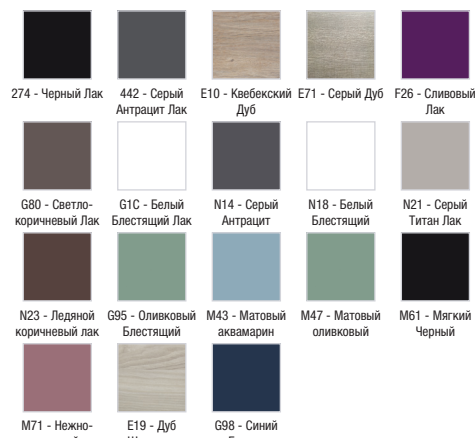

Коллекция: ODEON UP

Отделки*:

Общие характеристики:

Преимущества для конечного пользователя

- **ДИЗАЙН:** практичная коллекция Odeon Up придется по душе всей семье
- **Оптимизированное хранение:** 1 дверца и 1 ящик с механизмом "плавное зарывание", 2 стеклянные полки
- **Комфорт:** дверца с механизмом "плавное закрывание"

Технические характеристики

- **РАЗМЕРЫ (СМ):** 35 x 34 x 96 см
- **МАТЕРИАЛ:** Лак или меламин
- **РЕШЕНИЕ ХРАНЕНИЯ:** Дверцы
- **ДОПОЛНИТЕЛЬНЫЙ МОДУЛЬ:** Подвесные колонны
- **ВЕС:** 21 кг
- **МЕСТО ДЛЯ ХРАНЕНИЯ:** 1 зеркальная дверца, 1 выдвижной ящик с механизмом «плавное закрывание»
- **МОДЕЛЬ:** Левосторонняя
- **РЕКОМЕНДОВАННЫЙ СМЕСИТЕЛЬ:** Смесители Stance - элегантность и легкость

Технический чертёж

Спецификация продукта: Подвесная полуколонна 35 см, шарниры слева. EB893G. Коллекция: ODEON UP. РАЗМЕРЫ (СМ): 35 x 34 x 96 см. ВЕС: 21 кг. МАТЕРИАЛ: Лак или меламин. МЕСТО ДЛЯ ХРАНЕНИЯ: 1 зеркальная дверца, 1 выдвижной ящик с механизмом «плавное закрывание». РЕШЕНИЕ ХРАНЕНИЯ: Дверцы. МОДЕЛЬ: Левосторонняя. ДОПОЛНИТЕЛЬНЫЙ МОДУЛЬ: Подвесные колонны. РЕКОМЕНДОВАННЫЙ СМЕСИТЕЛЬ: Смесители Stance - элегантность и легкость.

*В зависимости от конфигурации компьютера или настроек принтера, технических факторов и характеристик, цвета, которые Вы видите могут не полностью соответствовать настоящим цветам и являются схематическими.