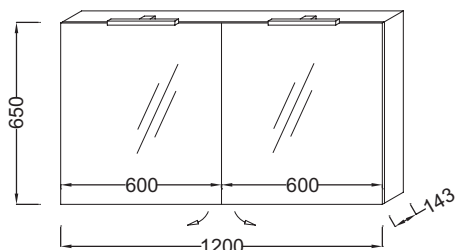

Технические характеристики

- РАЗМЕРЫ (СМ): 120 x 14,30 x 65 см
- ВКЛЮЧЕНИЕ: 230В, 3,5Вт, класс II, IP 44
- ВНУТРЕННЯЯ ОТДЕЛКА: Серый или базальт
- МЕСТО ДЛЯ ХРАНЕНИЯ: 2 дверцы с механизмом "плавное закрытие"
- РЕШЕНИЕ ХРАНЕНИЯ: Дверцы
- Лаковое покрытие: внутренние панели с отделкой Базальт

Технический чертёж

Спецификация продукта: Зеркальный шкаф 120 см. ЕВ1368. Коллекция: ОБЩАЯ КАТЕГОРИЯ. РАЗМЕРЫ (СМ): 120 x 14,30 x 65 см. МЕСТО ДЛЯ ХРАНЕНИЯ: 2 дверцы с механизмом "плавное закрытие". ВКЛЮЧЕНИЕ: 230В, 3,5Вт, класс II, IP 44. РЕШЕНИЕ ХРАНЕНИЯ: Дверцы. ВНУТРЕННЯЯ ОТДЕЛКА: Серый или базальт. Лаковое покрытие: внутренние панели с отделкой Базальт.