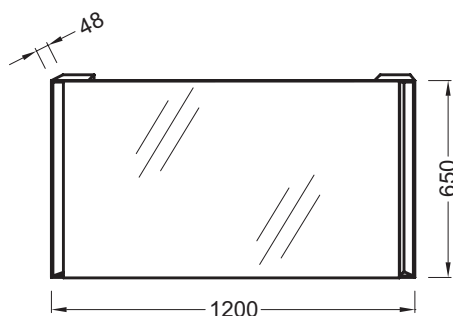

Технические характеристики

- РАЗМЕРЫ (СМ): 120 x 4,80 x 65 см
- ВЕС: 13 кг
- ВКЛЮЧЕНИЕ: 230В, 24Вт, монтаж Т4, класс II, IP 44
- ПРОДУКТ В КОМПЛЕКТЕ: (товар подлежит налогообложению в размере €0.12 за каждую единицу, не в комплекте)
- РЕКОМЕНДОВАННЫЙ СМЕСИТЕЛЬ: Смесители Stance - элегантность и легкость

Связанные продукты

- EB1133: Мебель для раковины 120 см
- EB1137: Мебель для раковины 120 см

Технический чертёж

Спецификация продукта: Зеркало 120 см. EB577. Коллекция: REVE. РАЗМЕРЫ (СМ): 120 x 4,80 x 65 см. ВЕС: 13 кг. ВКЛЮЧЕНИЕ: 230В, 24Вт, монтаж Т4, класс II, IP 44. ПРОДУКТ В КОМПЛЕКТЕ: (товар подлежит налогообложению в размере €0.12 за каждую единицу, не в комплекте). РЕКОМЕНДОВАННЫЙ СМЕСИТЕЛЬ: Смесители Stance - элегантность и легкость.