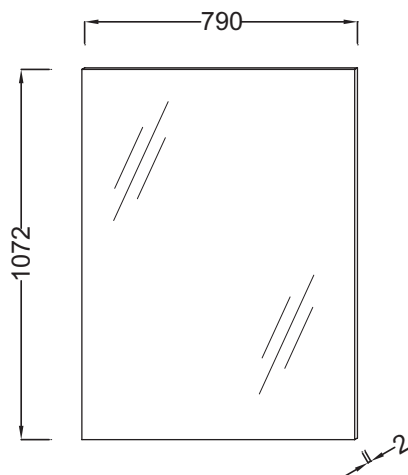

### Технические характеристики

- РАЗМЕРЫ (CM): 79 x 2 x 107,20 см
- РЕКОМЕНДОВАННЫЙ СМЕСИТЕЛЬ: Смесители Stance - элегантность и легкость
- ВЕС: 12 кг
- В качестве опции: подсветка EB1224, E1217, E1219, E1216

### Продукты для комплектации

- EB1281: Мебель 77 см для раковины-столешницы

### Связанные продукты

- EB1217: Лампа 79.1 см
- EB1224: Светодиодный светильник

### Технический чертеж

Спецификация продукта: Высокое зеркало 79 см. EB1209. Коллекция: ОБЩАЯ КАТЕГОРИЯ. РАЗМЕРЫ (CM): 79 x 2 x 107,20 см. ВЕС: 12 кг. РЕКОМЕНДОВАННЫЙ СМЕСИТЕЛЬ: Смесители Stance - элегантность и легкость. В качестве опции: подсветка EB1224, E1217, E1219, E1216.