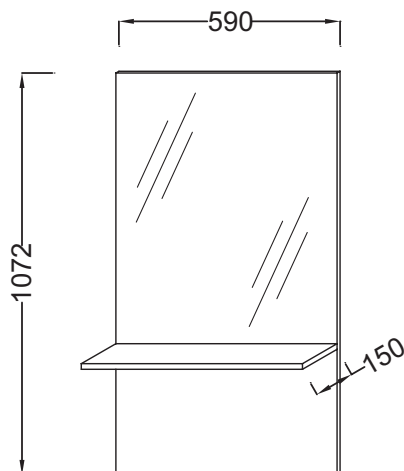

- КОМФОРТ: увеличенное зеркало для лучшего обзора
- Практичность: полочка для дополнительного места хранения

Технические характеристики

- РАЗМЕРЫ (СМ): 59 x 2 x 107,20 см
- МАТЕРИАЛ: Меламин
- В качестве опции: подсветка EB1224, E1217, E1219, E1216
- ВЕС: 11 кг
- РЕКОМЕНДОВАННЫЙ СМЕСИТЕЛЬ: Смесители Stance - элегантность и легкость

Продукты для комплектации

- EB1280: Мебель 57 см для раковины-столешницы

Связанные продукты

- EB1216: Лампа 59.1 см
- EB1224: Светодиодный светильник

Технический чертёж

Спецификация продукта: Высокое зеркало с меламиновой полочкой 59 см. EB1212. Коллекция: ОБЩАЯ КАТЕГОРИЯ. РАЗМЕРЫ (СМ): 59 x 2 x 107,20 см. ВЕС: 11 кг. МАТЕРИАЛ: Меламин. РЕКОМЕНДОВАННЫЙ СМЕСИТЕЛЬ: Смесители Stance - элегантность и легкость. В качестве опции: подсветка EB1224, E1217, E1219, E1216.