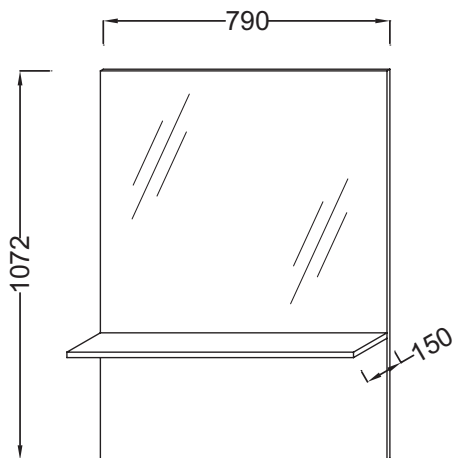

- КОМФОРТ: увеличенное зеркало для лучшего обзора
- Практичность: полочка для дополнительного места хранения

Технические характеристики

- РАЗМЕРЫ (СМ): 79 x 2 x 107,20 см
- МАТЕРИАЛ: Меламин
- В качестве опции: подсветка EB1224, E1217, E1219, E1216
- ВЕС: 13 кг
- РЕКОМЕНДОВАННЫЙ СМЕСИТЕЛЬ: Смесители Stance - элегантность и легкость

Продукты для комплектации

- EB1281: Мебель 77 см для раковины-столешницы

Связанные продукты

- EB1217: Лампа 79.1 см
- EB1224: Светодиодный светильник

Технический чертёж

Спецификация продукта: Высокое зеркало с меламиновой полочкой 79 см. EB1213. Коллекция: ОБЩАЯ КАТЕГОРИЯ. РАЗМЕРЫ (СМ): 79 x 2 x 107,20 см. ВЕС: 13 кг. МАТЕРИАЛ: Меламин. РЕКОМЕНДОВАННЫЙ СМЕСИТЕЛЬ: Смесители Stance - элегантность и легкость. В качестве опции: подсветка EB1224, E1217, E1219, E1216.