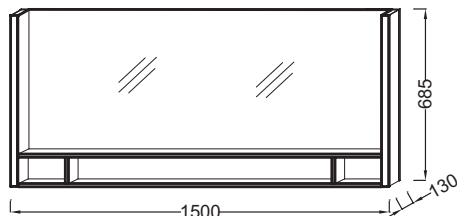

Технические характеристики

- РАЗМЕРЫ (СМ): 150 x 13 x 68,50 см
- МАТЕРИАЛ: Лак или натуральное дерево
- ВКЛЮЧЕНИЕ: 230В, 14.4Вт, класс II, IP 44
- ВЕС: 24 кг
- ТИП УСТАНОВКИ: Подвесная

Продукты для комплектации

- EB1189: Мебель под раковину 150 см

Связанные продукты

- 97226К, EB1196

Технический чертёж

Спецификация продукта: Зеркало 150 см. EB1184. Коллекция: TERRACE. РАЗМЕРЫ (СМ): 150 x 13 x 68,50 см. ВЕС: 24 кг. МАТЕРИАЛ: Лак или натуральное дерево. ТИП УСТАНОВКИ: Подвесная. ВКЛЮЧЕНИЕ: 230В, 14.4Вт, класс II, IP 44.