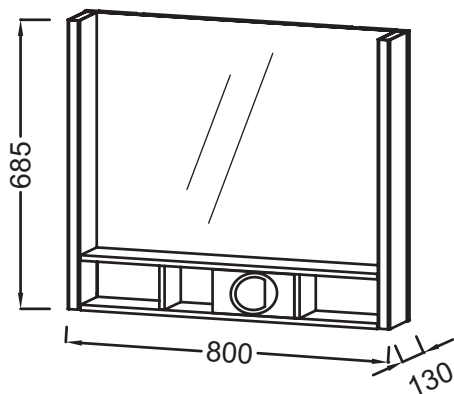

EB1736RU

Коллекция: TERRACE

Отделки*:

G1C - Белый
Блестящий Лак

Общие характеристики:

Преимущества для конечного пользователя

- Уникальный дизайн: утонченная, элегантная геометрия линий создает современный дизайн
- Уникальная функциональность: коллекция Terrace оптимизирует доступное пространство, упрощает хранение туалетных принадлежностей благодаря внутренним полочкам
- Идеальное покрытие: роскошная отделка полочек из цельного дерева

Технические характеристики

- РАЗМЕРЫ (СМ): 100 x 13 x 68,50 см
- МАТЕРИАЛ: Лак или натуральное дерево
- ФИКСАЦИЯ: Установщику понадобится набор крепежей для монтажа на стену
- ВЕС: 17,5 кг
- ВКЛЮЧЕНИЕ: 230В, 14.4Вт, класс II, IP 44

Технический чертёж

Спецификация продукта: Зеркало Premium 80 см. EB1736RU. Коллекция: TERRACE. РАЗМЕРЫ (СМ): 100 x 13 x 68,50 см. ВЕС: 17,5 кг. МАТЕРИАЛ: Лак или натуральное дерево. ВКЛЮЧЕНИЕ: 230В, 14.4Вт, класс II, IP 44. ФИКСАЦИЯ: Установщику понадобится набор крепежей для монтажа на стену.