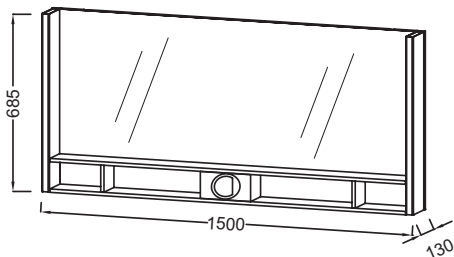

**EB1739RU**

**Коллекция:** TERRACE

**Отделки\*:**

G1C - Белый  
Блестящий Лак

**Общие характеристики:**

### Технические характеристики

- РАЗМЕРЫ (СМ): 150 x 13 x 68,50 см
- МАТЕРИАЛ: Лак или натуральное дерево
- ФИКСАЦИЯ: Установщику понадобится набор крепежей для монтажа на стену
- ВЕС: 24 кг
- ВКЛЮЧЕНИЕ: 230В, 14.4Вт, класс II, IP 44

### Технический чертеж

Спецификация продукта: Зеркало Premium 150 см. EB1739RU. Коллекция: TERRACE. РАЗМЕРЫ (СМ): 150 x 13 x 68,50 см. ВЕС: 24 кг. МАТЕРИАЛ: Лак или натуральное дерево. ВКЛЮЧЕНИЕ: 230В, 14.4Вт, класс II, IP 44. ФИКСАЦИЯ: Установщику понадобится набор крепежей для монтажа на стену.