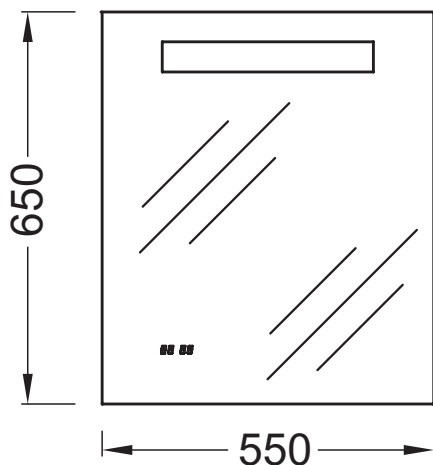

Технические характеристики

- РАЗМЕРЫ (СМ): 55 x 3 x 65 см
- ВЕС: 11 кг
- ВКЛЮЧЕНИЕ: 230В, 8Вт, класс II, IP 44

Технический чертеж

Спецификация продукта: Зеркало 60 см со светодиодной подсветкой. EB1158. Коллекция: ОБЩАЯ КАТЕГОРИЯ. РАЗМЕРЫ (СМ): 55 x 3 x 65 см. ВЕС: 11 кг. ВКЛЮЧЕНИЕ: 230В, 8Вт, класс II, IP 44.