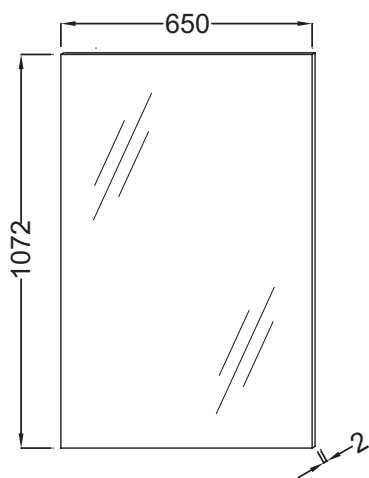

EB1246

Коллекция: ODEON UP

Отделки\*:

NF - Без отделки

Общие характеристики:

### Технические характеристики

- РАЗМЕРЫ (CM): 65 x 2 x 107,20 см

### Технический чертеж

Спецификация продукта: Зеркало 65 см. EB1246. Коллекция: ODEON UP. РАЗМЕРЫ (CM): 65 x 2 x 107,20 см.