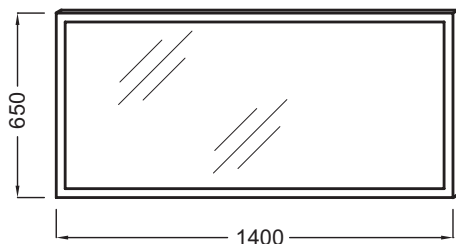

Технические характеристики

- РАЗМЕРЫ (СМ): 140 x 4,30 x 65 см
- ВЕС: 17 кг
- ВКЛЮЧЕНИЕ: 230В, 10Вт, класс II, IP 44

Технический чертёж

Спецификация продукта: Зеркало 140 см с подсветкой по периметру. EB1446. Коллекция: ОБЩАЯ КАТЕГОРИЯ. РАЗМЕРЫ (СМ): 140 x 4,30 x 65 см. ВЕС: 17 кг. ВКЛЮЧЕНИЕ: 230В, 10Вт, класс II, IP 44.