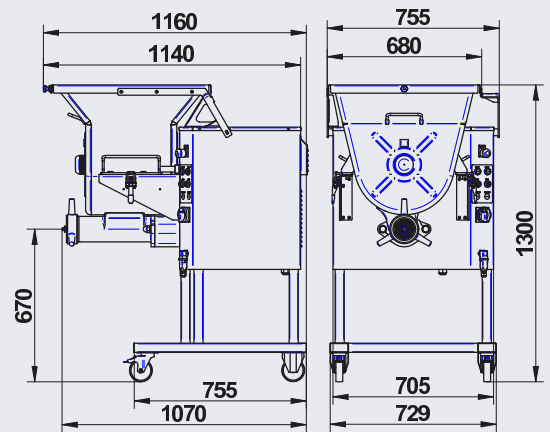

CARATTERISTICHE TECNICHE - TECHNICAL SPECIFICATIONS - TECHNISCHE DATEN - CARACTÉRISTIQUES - ESPECIFICACIONES

Bocca - Head - Corps - Gehäuse - Boca		32/98
Capienza vasca - Hopper capacity - Capacité bac - Fassungsvermögen Wanne - Capacidad cuba	l	117
Produzione - Output - Production - Produktion - Producción	kg/h (kg/min)	1500 (25)
Potenza tritacarne - Meat mincer power - Puissance hachoir - Leistung Fleischwolf - Potencia picadora de carne	kW (HP)	5,2 (7)
Potenza mescolatore - Mixer power - Puissance mélangeur - Leistung Mischer - Potencia mezcladora	kW (HP)	1,87 (2,5)
Peso netto - Net weight - Poids net - Nettogewicht - Peso neto	kg	258