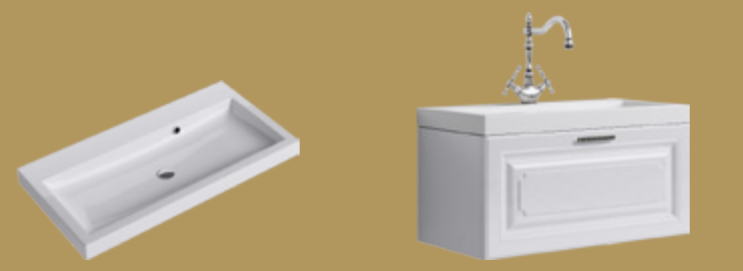

Empire

- Умывальник из литьевого мрамора.
- Фасады и боковины — МДФ эмаль высокоглянцевая
- Фурнитура BLUM — ящик мягкого закрывания. На дверцах — петли со встроенными доводчиками.

- Влагостойкое зеркало с серебряной амальгамой.
- Ручка, инкрустированная кристаллами Swarovski.
- Отделка внутренних элементов мебели особым цветом под ткань (цвет Eolo).

Ш 100 см

Ш 80 см

Цвета мебели: ● белый

Умывальники из литьевого мрамора
Ш 100 см Inf.10.04.D
 Ш 100 x В 6 x Г 40 см
Ш 80 см Inf.08.04.D
 Ш 80 x В 6 x Г 40 см

Тумбы подвесные
 Emp.01.10/W
 Ш 100 x В 36,5 x Г 40 см
 Emp.01.08/W
 Ш 80 x В 36,5 x Г 40 см