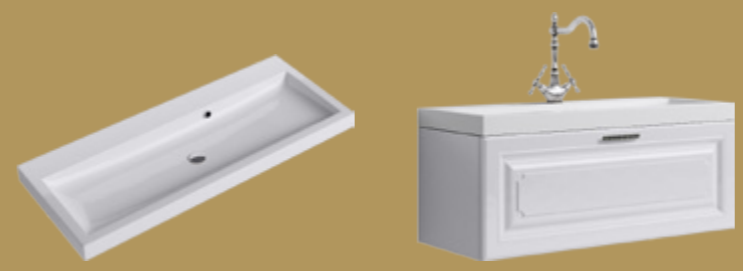

Empire

- Умывальник из литьевого мрамора.
- Фасады и боковины — МДФ эмаль высокоглянцевая
- Фурнитура BLUM — ящик мягкого закрывания. На дверцах — петли со встроенными доводчиками.

- Влагостойкое зеркало с серебряной амальгамой.
- Ручка, инкрустированная кристаллами Swarovski.
- Отделка внутренних элементов мебели особым цветом под ткань (цвет Eolo).

Ш 100 см

Ш 80 см

Цвета мебели: ● белый

Умывальники из литьевого мрамора
Ш 100 см Inf.10.04.D
 Ш 100 x В 6 x Г 40 см
Ш 80 см Inf.08.04.D
 Ш 80 x В 6 x Г 40 см

Тумбы подвесные
 Emp.01.10/W
 Ш 100 x В 36,5 x Г 40 см
 Emp.01.08/W
 Ш 80 x В 36,5 x Г 40 см