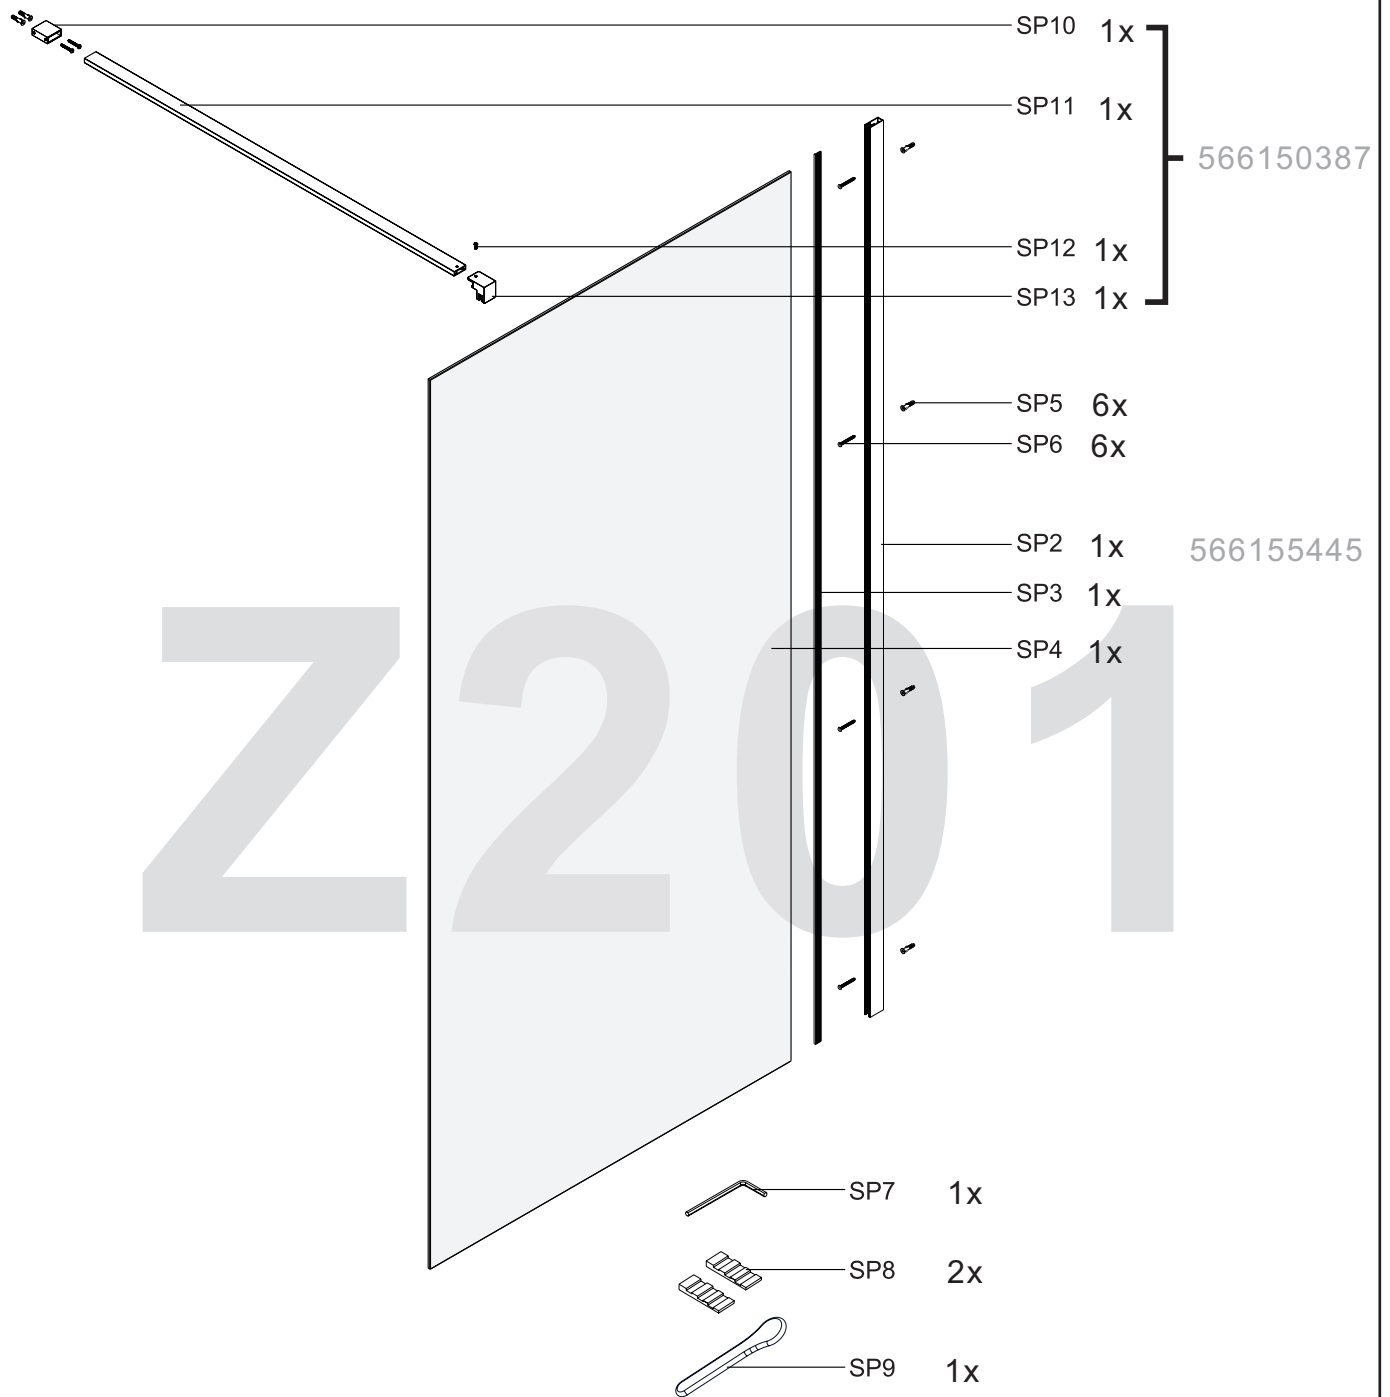

Z 101

GZK0000100

SIZE	X
780mm	773~787mm
880mm	873~887mm
980mm	973~987mm

1

2

3

4

Z2201

SP27 1x
SP28 1x

GZK0000200

SIZE	X	Y
762mm	756~770mm	757~767mm
862mm	856~870mm	857~867mm
962mm	956~970mm	957~967mm
1162mm	-	1157~1167mm

1

2

3

4

7

8

SIZE	X
763mm	756~770mm
863mm	856~870mm
963mm	956~970mm

1

2

3

4

5

6