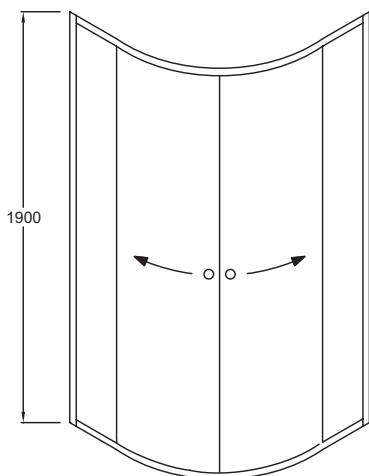

**Преимущества при монтаже**

- Регулировка по стене - каждый профиль до 25 мм
- Простая установка: роллеры, регулируемые по высоте до 5 мм

**Технические характеристики**

- РАЗМЕРЫ (СМ): 190 x 80 см
- ТИП УСТАНОВКИ: Угловые
- ПРОЕМ: 40
- ТИП ДУШЕВОГО ОГРАЖДЕНИЯ: Раздвижные
- 2 раздвижные реверсивные дверцы

- ВЕС: 38 кг
- МИН/МАКС ШИРИНА ДЛЯ УСТАНОВКИ В НИШУ: 76,2 - 78,7 см
- ТОЛЩИНА СТЕКЛА В ММ: 6
- УСТАНОВКА: Закрытое пространство
- Подходит для душевых поддонов Flight (радиус 550 мм)

**Технический чертеж**

	E14R80	E14R90
Mm	800x800	900x900
Amini/maxi	762-787	862-887
C	400	530

Спецификация продукта: 1/4 круга с 2 раздвижными дверями. E14R80. Коллекция: SERENITY. РАЗМЕРЫ (СМ): 190 x 80 см. ВЕС: 38 кг. ТИП УСТАНОВКИ: Угловые. МИН/МАКС ШИРИНА ДЛЯ УСТАНОВКИ В НИШУ: 76,2 - 78,7 см. ПРОЕМ: 40. ТОЛЩИНА СТЕКЛА В ММ: 6. ТИП ДУШЕВОГО ОГРАЖДЕНИЯ: Раздвижные. УСТАНОВКА: Закрытое пространство. 2 раздвижные реверсивные дверцы. Подходит для душевых поддонов Flight (радиус 550 мм).