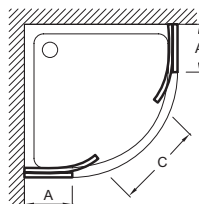

**Преимущества при монтаже**

- Регулировка по стене - каждый профиль до 25 мм
- Простая установка: роллеры, регулируемые по высоте до 5 мм

**Технические характеристики**

- РАЗМЕРЫ (СМ): 190 x 80 см
- ТИП УСТАНОВКИ: Угловые
- ПРОЕМ: 40
- ТИП ДУШЕВОГО ОГРАЖДЕНИЯ: Раздвижные
- 2 раздвижные реверсивные дверцы

- ВЕС: 38 кг
- МИН/МАКС ШИРИНА ДЛЯ УСТАНОВКИ В НИШУ: 76,2 - 78,7 см
- ТОЛЩИНА СТЕКЛА В ММ: 6
- УСТАНОВКА: Закрытое пространство
- Подходит для душевых поддонов Flight (радиус 550 мм)

**Технический чертеж**

	E14R80	E14R90
Mm	800x800	900x900
Amini/maxi	762-787	862-887
C	400	530

Спецификация продукта: 1/4 круга с 2 раздвижными дверями. E14R80. Коллекция: SERENITY. РАЗМЕРЫ (СМ): 190 x 80 см. ВЕС: 38 кг. ТИП УСТАНОВКИ: Угловые. МИН/МАКС ШИРИНА ДЛЯ УСТАНОВКИ В НИШУ: 76,2 - 78,7 см. ПРОЕМ: 40. ТОЛЩИНА СТЕКЛА В ММ: 6. ТИП ДУШЕВОГО ОГРАЖДЕНИЯ: Раздвижные. УСТАНОВКА: Закрытое пространство. 2 раздвижные реверсивные дверцы. Подходит для душевых поддонов Flight (радиус 550 мм).