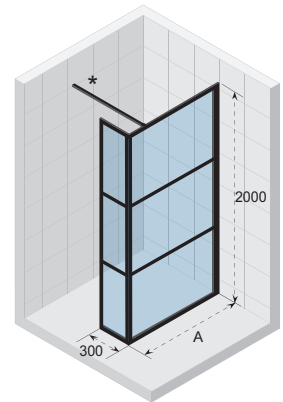

2x	6x	4x	4x

(888mm ~ 898mm)
(988mm ~ 998mm)
(1188mm ~ 1198mm)
(1388mm ~ 1398mm)

GB400

(888mm ~ 898mm)
(988mm ~ 998mm)
(1188mm ~ 1198mm)
(1388mm ~ 1398mm)

GB402

01

02

- Aluminium bars on the outside.
- Aluminium strips aan de buitenkant.
- Aluminiumgriffe an der Außenseite.
- Barres d'aluminium à l'extérieur.
- Hliníkové lišty na venkovní straně.
- Pręty aluminiowe na zewnątrz.
- Aluminium rudak kívülről.
- Алюминиевые решетки на внешней стороне.

03

04

05

1x

4x

4x

06

07