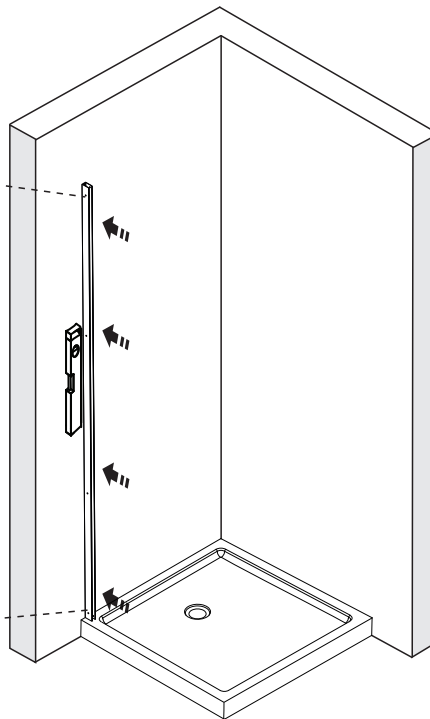

2x	6x	4x	4x

(888mm ~ 898mm)
(988mm ~ 998mm)
(1188mm ~ 1198mm)
(1388mm ~ 1398mm)

GB400

(888mm ~ 898mm)
(988mm ~ 998mm)
(1188mm ~ 1198mm)
(1388mm ~ 1398mm)

GB402

01

02

- Aluminium bars on the outside.
- Aluminium strips aan de buitenkant.
- Aluminiumgriffe an der Außenseite.
- Barres d'aluminium à l'extérieur.
- Hliníkové lišty na venkovní straně.
- Pręty aluminiowe na zewnątrz.
- Aluminium rudak kívülről.
- Алюминиевые решетки на внешней стороне.