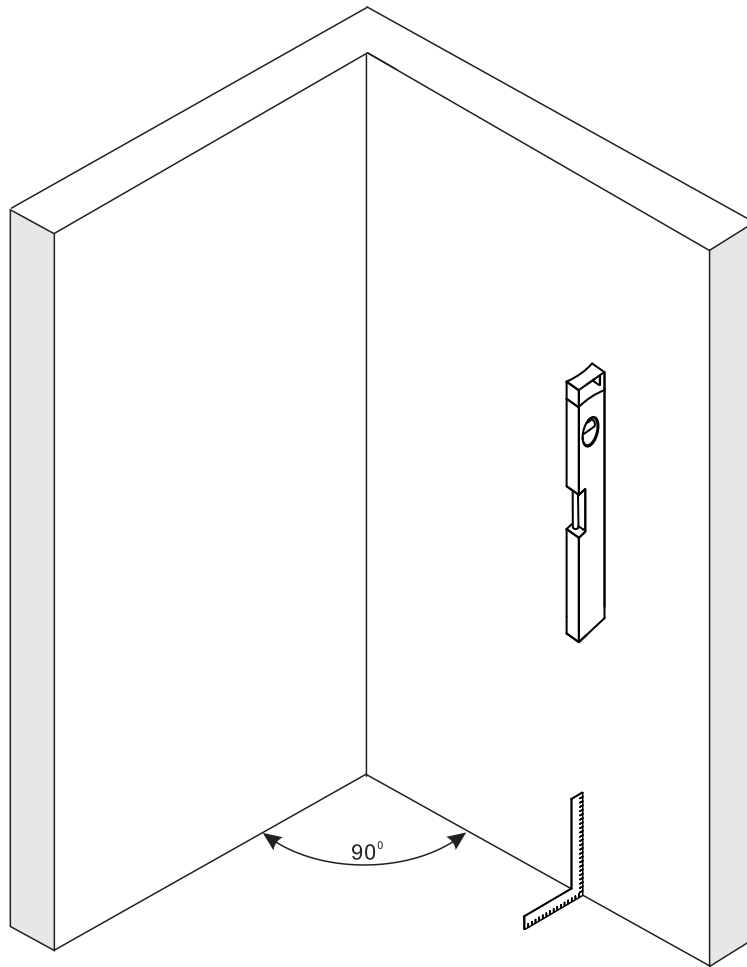

2x	6x	4x	4x

(888mm ~ 898mm)
(988mm ~ 998mm)
(1188mm ~ 1198mm)
(1388mm ~ 1398mm)

GB400

(888mm ~ 898mm)
(988mm ~ 998mm)
(1188mm ~ 1198mm)
(1388mm ~ 1398mm)

GB402

01

02

- Aluminium bars on the outside.
- Aluminium strips aan de buitenkant.
- Aluminiumgriffe an der Außenseite.
- Barres d'aluminium à l'extérieur.
- Hliníkové lišty na venkovní straně.
- Pręty aluminiowe na zewnątrz.
- Aluminium rudak kívülről.
- Алюминиевые решетки на внешней стороне.