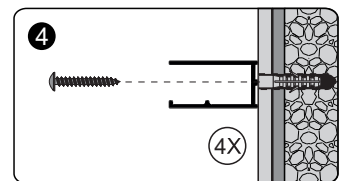

2x	6x	4x	4x

(888mm ~ 898mm)
(988mm ~ 998mm)
(1188mm ~ 1198mm)
(1388mm ~ 1398mm)

GB400

(888mm ~ 898mm)
(988mm ~ 998mm)
(1188mm ~ 1198mm)
(1388mm ~ 1398mm)

GB402

01

02

- Aluminium bars on the outside.
- Aluminium strips aan de buitenkant.
- Aluminiumgriffe an der Außenseite.
- Barres d'aluminium à l'extérieur.
- Hliníkové lišty na venkovní straně.
- Pręty aluminiowe na zewnątrz.
- Aluminium rudak kívülről.
- Алюминиевые решетки на внешней стороне.