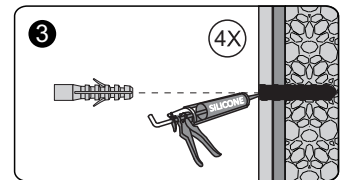

2x	6x	4x	4x

(888mm ~ 898mm)
(988mm ~ 998mm)
(1188mm ~ 1198mm)
(1388mm ~ 1398mm)

GB400

(888mm ~ 898mm)
(988mm ~ 998mm)
(1188mm ~ 1198mm)
(1388mm ~ 1398mm)

GB402

01

02

- Aluminium bars on the outside.
- Aluminium strips aan de buitenkant.
- Aluminiumgriffe an der Außenseite.
- Barres d'aluminium à l'extérieur.
- Hliníkové lišty na venkovní straně.
- Pręty aluminiowe na zewnątrz.
- Aluminium rudak kívülről.
- Алюминиевые решетки на внешней стороне.