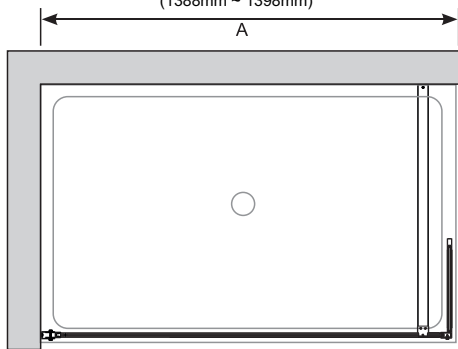

2x	6x	4x	4x

(888mm ~ 898mm)
(988mm ~ 998mm)
(1188mm ~ 1198mm)
(1388mm ~ 1398mm)

GB400

(888mm ~ 898mm)
(988mm ~ 998mm)
(1188mm ~ 1198mm)
(1388mm ~ 1398mm)

GB402

01

02

- Aluminium bars on the outside.
- Aluminium strips aan de buitenkant.
- Aluminiumgriffe an der Außenseite.
- Barres d'aluminium à l'extérieur.
- Hliníkové lišty na venkovní straně.
- Pręty aluminiowe na zewnątrz.
- Aluminium rudak kívülről.
- Алюминиевые решетки на внешней стороне.