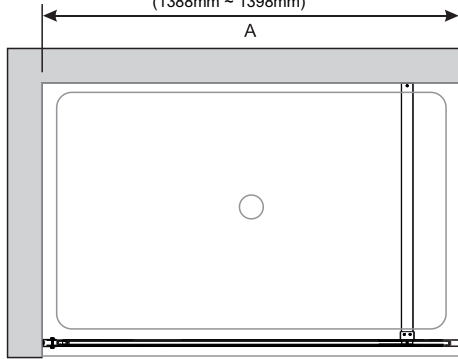

2x	6x	4x	4x

(888mm ~ 898mm)
(988mm ~ 998mm)
(1188mm ~ 1198mm)
(1388mm ~ 1398mm)

GB400

(888mm ~ 898mm)
(988mm ~ 998mm)
(1188mm ~ 1198mm)
(1388mm ~ 1398mm)

GB402

01

02

- Aluminium bars on the outside.
- Aluminium strips aan de buitenkant.
- Aluminiumgriffe an der Außenseite.
- Barres d'aluminium à l'extérieur.
- Hliníkové lišty na venkovní straně.
- Pręty aluminiowe na zewnątrz.
- Aluminium rudak kívülről.
- Алюминиевые решетки на внешней стороне.