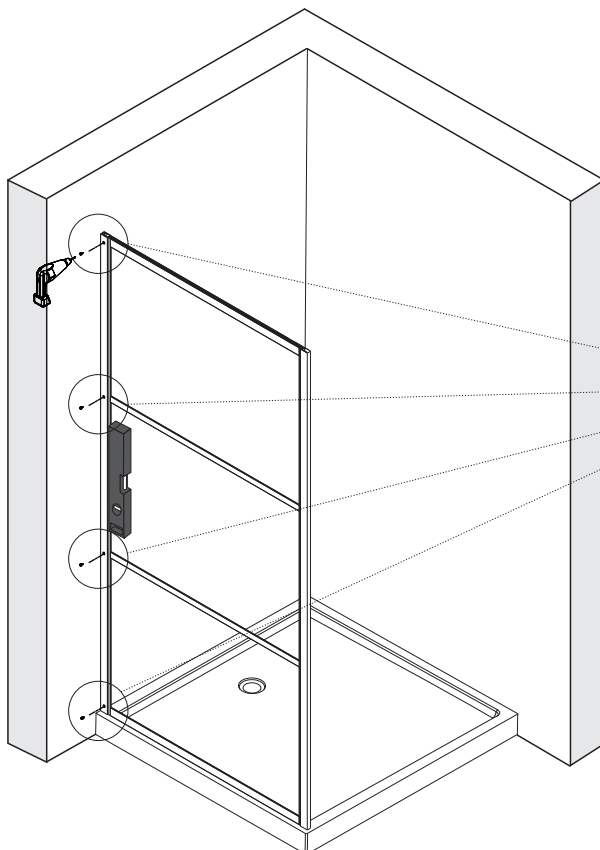

02

- Aluminium bars on the outside.
- Aluminium strips aan de buitenkant.
- Aluminiumgriffe an der Außenseite.
- Barres d'aluminium à l'extérieur.
- Hliníkové lišty na venkovní straně.
- Pręty aluminiowe na zewnątrz.
- Aluminium rudak kívülről.
- Алюминиевые решетки на внешней стороне.

03