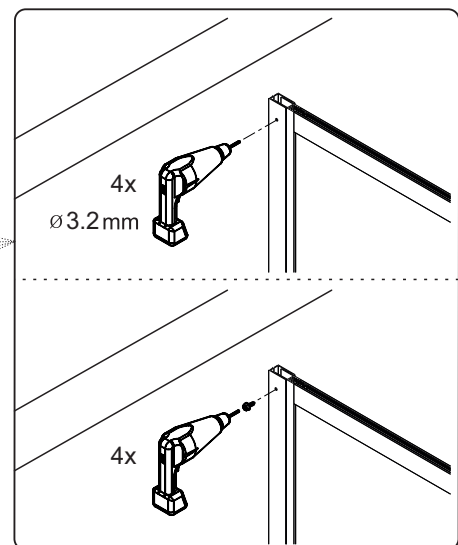

02

- Aluminium bars on the outside.
- Aluminium strips aan de buitenkant.
- Aluminiumgriffe an der Außenseite.
- Barres d'aluminium à l'extérieur.
- Hliníkové lišty na venkovní straně.
- Pręty aluminiowe na zewnątrz.
- Aluminium rudak kívülről.
- Алюминиевые решетки на внешней стороне.

03