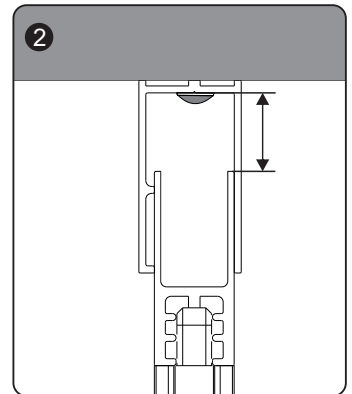

2x	6x	4x	4x

(888mm ~ 898mm)
(988mm ~ 998mm)
(1188mm ~ 1198mm)
(1388mm ~ 1398mm)

GB400

(888mm ~ 898mm)
(988mm ~ 998mm)
(1188mm ~ 1198mm)
(1388mm ~ 1398mm)

GB402

01

02

- Aluminium bars on the outside.
- Aluminium strips aan de buitenkant.
- Aluminiumgriffe an der Außenseite.
- Barres d'aluminium à l'extérieur.
- Hliníkové lišty na venkovní straně.
- Pręty aluminiowe na zewnątrz.
- Aluminium rudak kívülről.
- Алюминиевые решетки на внешней стороне.