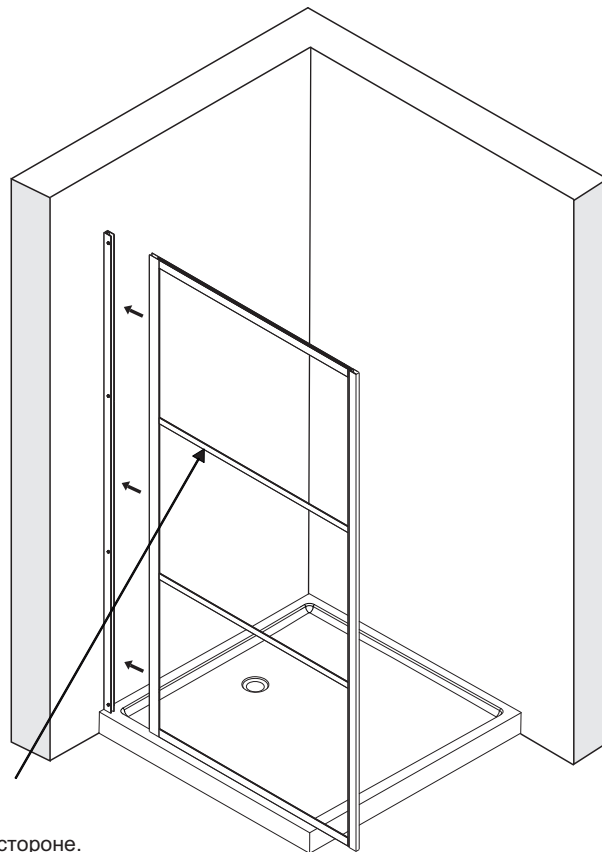

2x	6x	4x	4x

(888mm ~ 898mm)
(988mm ~ 998mm)
(1188mm ~ 1198mm)
(1388mm ~ 1398mm)

GB400

(888mm ~ 898mm)
(988mm ~ 998mm)
(1188mm ~ 1198mm)
(1388mm ~ 1398mm)

GB402

01

02

- Aluminium bars on the outside.
- Aluminium strips aan de buitenkant.
- Aluminiumgriffe an der Außenseite.
- Barres d'aluminium à l'extérieur.
- Hliníkové lišty na venkovní straně.
- Pręty aluminiowe na zewnątrz.
- Aluminium rudak kívülről.
- Алюминиевые решетки на внешней стороне.