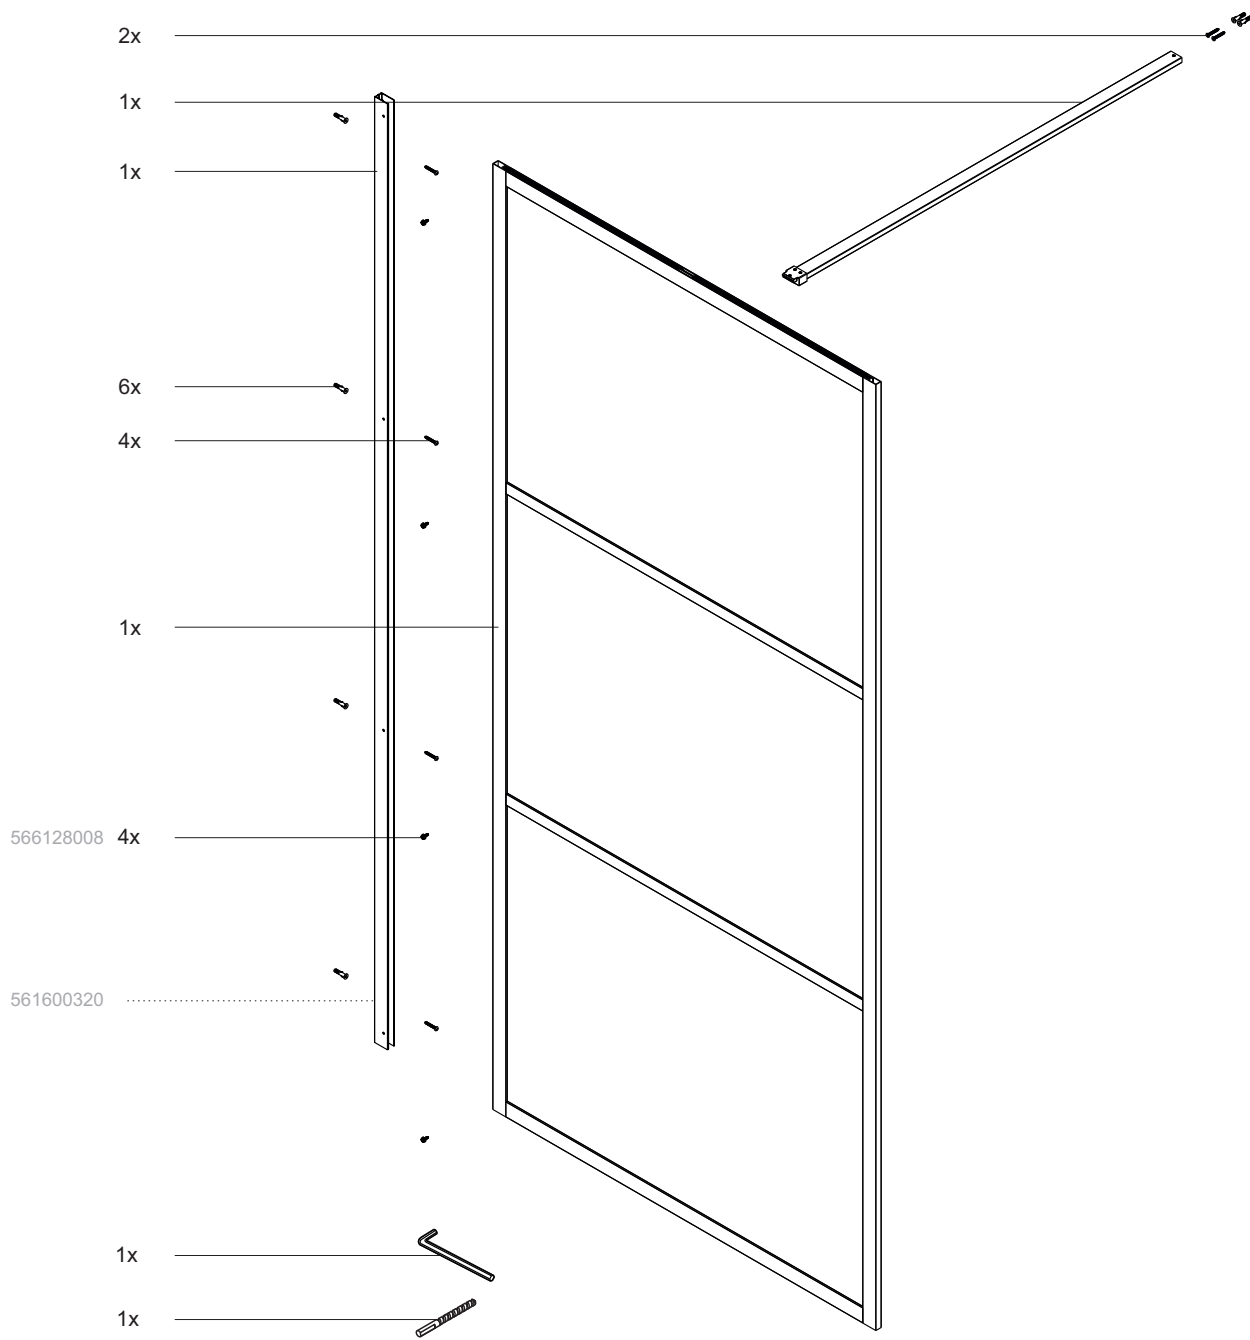

2x	6x	4x	4x

(888mm ~ 898mm)
(988mm ~ 998mm)
(1188mm ~ 1198mm)
(1388mm ~ 1398mm)

GB400

(888mm ~ 898mm)
(988mm ~ 998mm)
(1188mm ~ 1198mm)
(1388mm ~ 1398mm)

GB402

01

02

- Aluminium bars on the outside.
- Aluminium strips aan de buitenkant.
- Aluminiumgriffe an der Außenseite.
- Barres d'aluminium à l'extérieur.
- Hliníkové lišty na venkovní straně.
- Pręty aluminiowe na zewnątrz.
- Aluminium rudak kívülről.
- Алюминиевые решетки на внешней стороне.