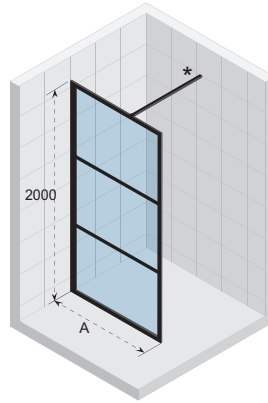

2x	6x	4x	4x

(888mm ~ 898mm)
(988mm ~ 998mm)
(1188mm ~ 1198mm)
(1388mm ~ 1398mm)

GB400

(888mm ~ 898mm)
(988mm ~ 998mm)
(1188mm ~ 1198mm)
(1388mm ~ 1398mm)

GB402

01

02

- Aluminium bars on the outside.
- Aluminium strips aan de buitenkant.
- Aluminiumgriffe an der Außenseite.
- Barres d'aluminium à l'extérieur.
- Hliníkové lišty na venkovní straně.
- Pręty aluminiowe na zewnątrz.
- Aluminium rudak kívülről.
- Алюминиевые решетки на внешней стороне.