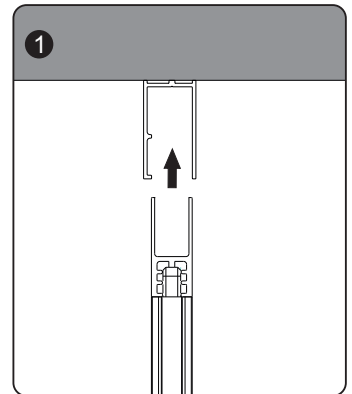

2x	6x	4x	4x

(888mm ~ 898mm)
(988mm ~ 998mm)
(1188mm ~ 1198mm)
(1388mm ~ 1398mm)

GB400

(888mm ~ 898mm)
(988mm ~ 998mm)
(1188mm ~ 1198mm)
(1388mm ~ 1398mm)

GB402

01

02

- Aluminium bars on the outside.
- Aluminium strips aan de buitenkant.
- Aluminiumgriffe an der Außenseite.
- Barres d'aluminium à l'extérieur.
- Hliníkové lišty na venkovní straně.
- Pręty aluminiowe na zewnątrz.
- Aluminium rudak kívülről.
- Алюминиевые решетки на внешней стороне.