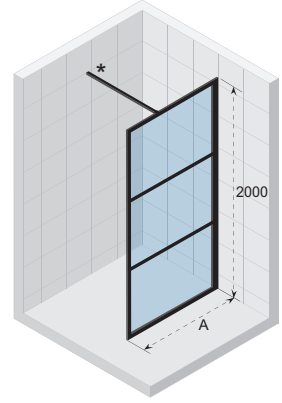

2x	6x	4x	4x

(888mm ~ 898mm)
(988mm ~ 998mm)
(1188mm ~ 1198mm)
(1388mm ~ 1398mm)

GB400

(888mm ~ 898mm)
(988mm ~ 998mm)
(1188mm ~ 1198mm)
(1388mm ~ 1398mm)

GB402

01

02

- Aluminium bars on the outside.
- Aluminium strips aan de buitenkant.
- Aluminiumgriffe an der Außenseite.
- Barres d'aluminium à l'extérieur.
- Hliníkové lišty na venkovní straně.
- Pręty aluminiowe na zewnątrz.
- Aluminium rudak kívülről.
- Алюминиевые решетки на внешней стороне.