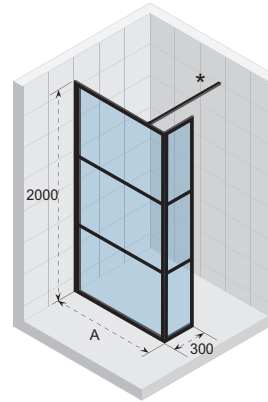

2x	6x	4x	4x

(888mm ~ 898mm)
(988mm ~ 998mm)
(1188mm ~ 1198mm)
(1388mm ~ 1398mm)

GB400

(888mm ~ 898mm)
(988mm ~ 998mm)
(1188mm ~ 1198mm)
(1388mm ~ 1398mm)

GB402

01

02

- Aluminium bars on the outside.
- Aluminium strips aan de buitenkant.
- Aluminiumgriffe an der Außenseite.
- Barres d'aluminium à l'extérieur.
- Hliníkové lišty na venkovní straně.
- Pręty aluminiowe na zewnątrz.
- Aluminium rudak kívülről.
- Алюминиевые решетки на внешней стороне.

03

04

05

1x

4x

4x

06

07