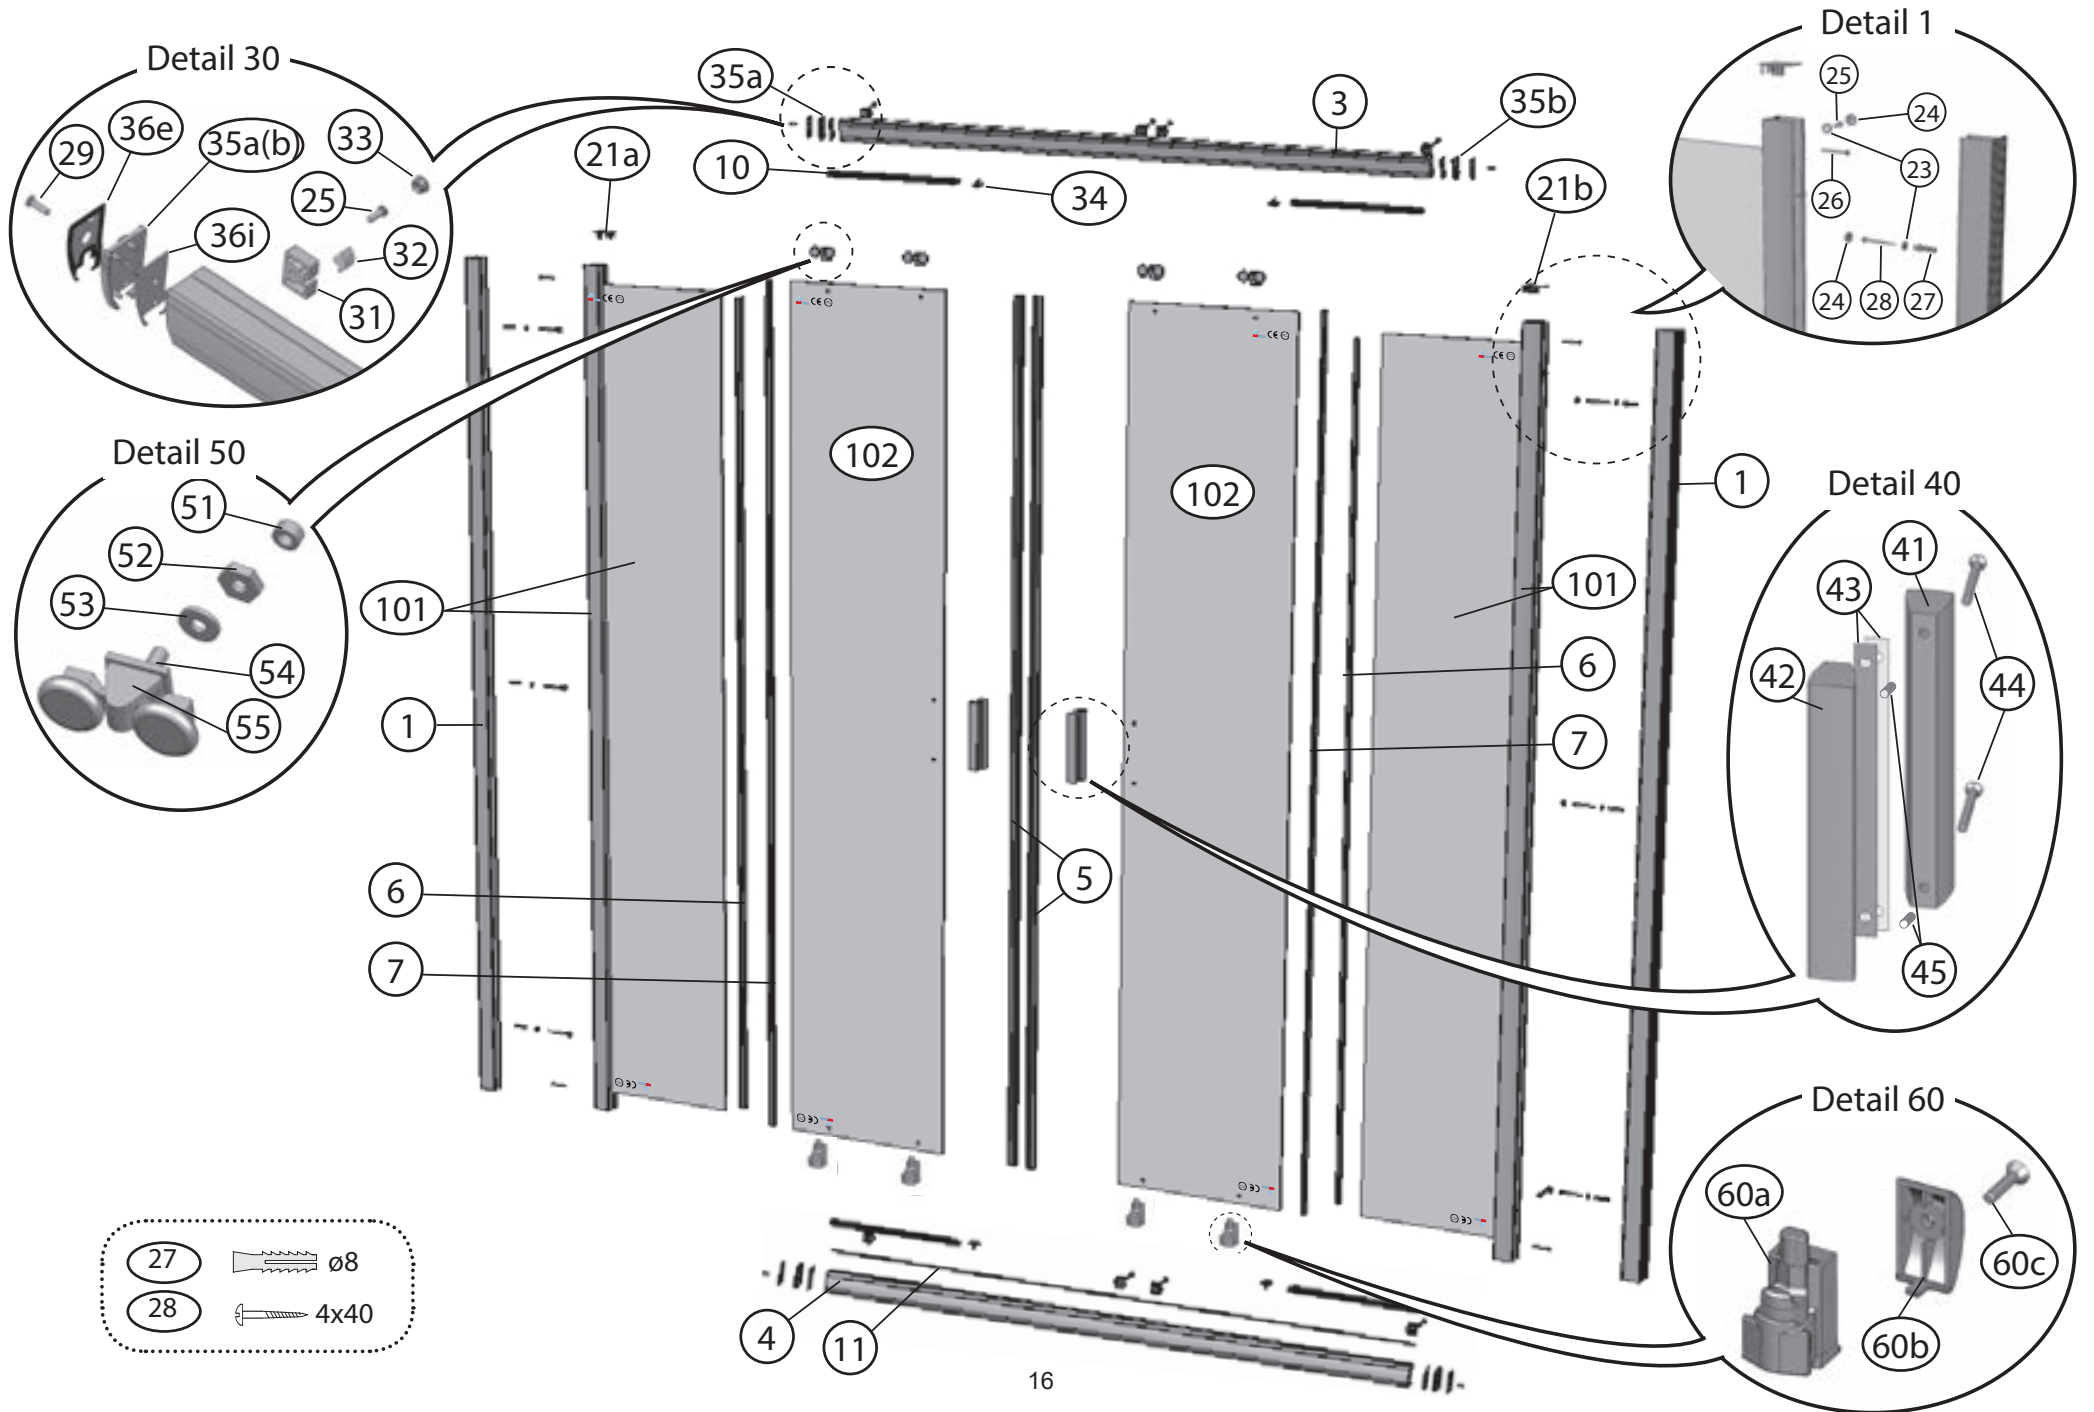

BLDP4 – 120, 130, 140, 150, 160, 170, 180, 190, 200

Detail 1

Detail 40

Detail 60

Detail 30

Detail 50

- 27 Ø8
- 28 4x40

BLDP4-120-200								
Číslo dílu:	Název:	Množství [ks]:	Rozměr [mm]:	Pro výrobek:	SIČ bílá:	SIČ satin:	SIČ bright:	Obrázek:
1	Ustavovací profil	2	1900	120-200	XVD8190111900	XVD81901X1900	XVD81901U1900	
3	Vodící profil horní	1	1068	120	XV99752911068	XV997529X1068	XV997529U1068	
3	Vodící profil horní	1	1168	130	XV99753011168	XV997530X1168	XV997530U1168	
3	Vodící profil horní	1	1268	140	XV99753111268	XV997531X1268	XV997531U1268	
3	Vodící profil horní	1	1368	150	XV99753211368	XV997532X1368	XV997532U1368	
3	Vodící profil horní	1	1468	160	XV99753311468	XV997533X1468	XV997533U1468	
3	Vodící profil horní	1	1568	170	XV99753411568	XV997534X1568	XV997534U1568	
3	Vodící profil horní	1	1668	180	XV99753511668	XV997535X1668	XV997535U1668	
3	Vodící profil horní	1	1768	190	XV99753611768	XV997536X1768	XV997536U1768	
3	Vodící profil horní	1	1868	200	XV99753711868	XV997537X1868	XV997537U1868	
4	Vodící profil spodní	1	1068	120	XV99762911068	XV997629X1068	XV997629U1068	
4	Vodící profil spodní	1	1168	130	XV99763011168	XV997630X1168	XV997630U1168	
4	Vodící profil spodní	1	1268	140	XV99763111268	XV997631X1268	XV997631U1268	
4	Vodící profil spodní	1	1368	150	XV99763211368	XV997632X1368	XV997632U1368	
4	Vodící profil spodní	1	1468	160	XV99763311468	XV997633X1468	XV997633U1468	
4	Vodící profil spodní	1	1568	170	XV99763411568	XV997634X1568	XV997634U1568	
4	Vodící profil spodní	1	1668	180	XV99763511668	XV997635X1668	XV997635U1668	
4	Vodící profil spodní	1	1768	190	XV99763611768	XV997636X1768	XV997636U1768	
4	Vodící profil spodní	1	1868	200	XV99763711868	XV997637X1868	XV997637U1868