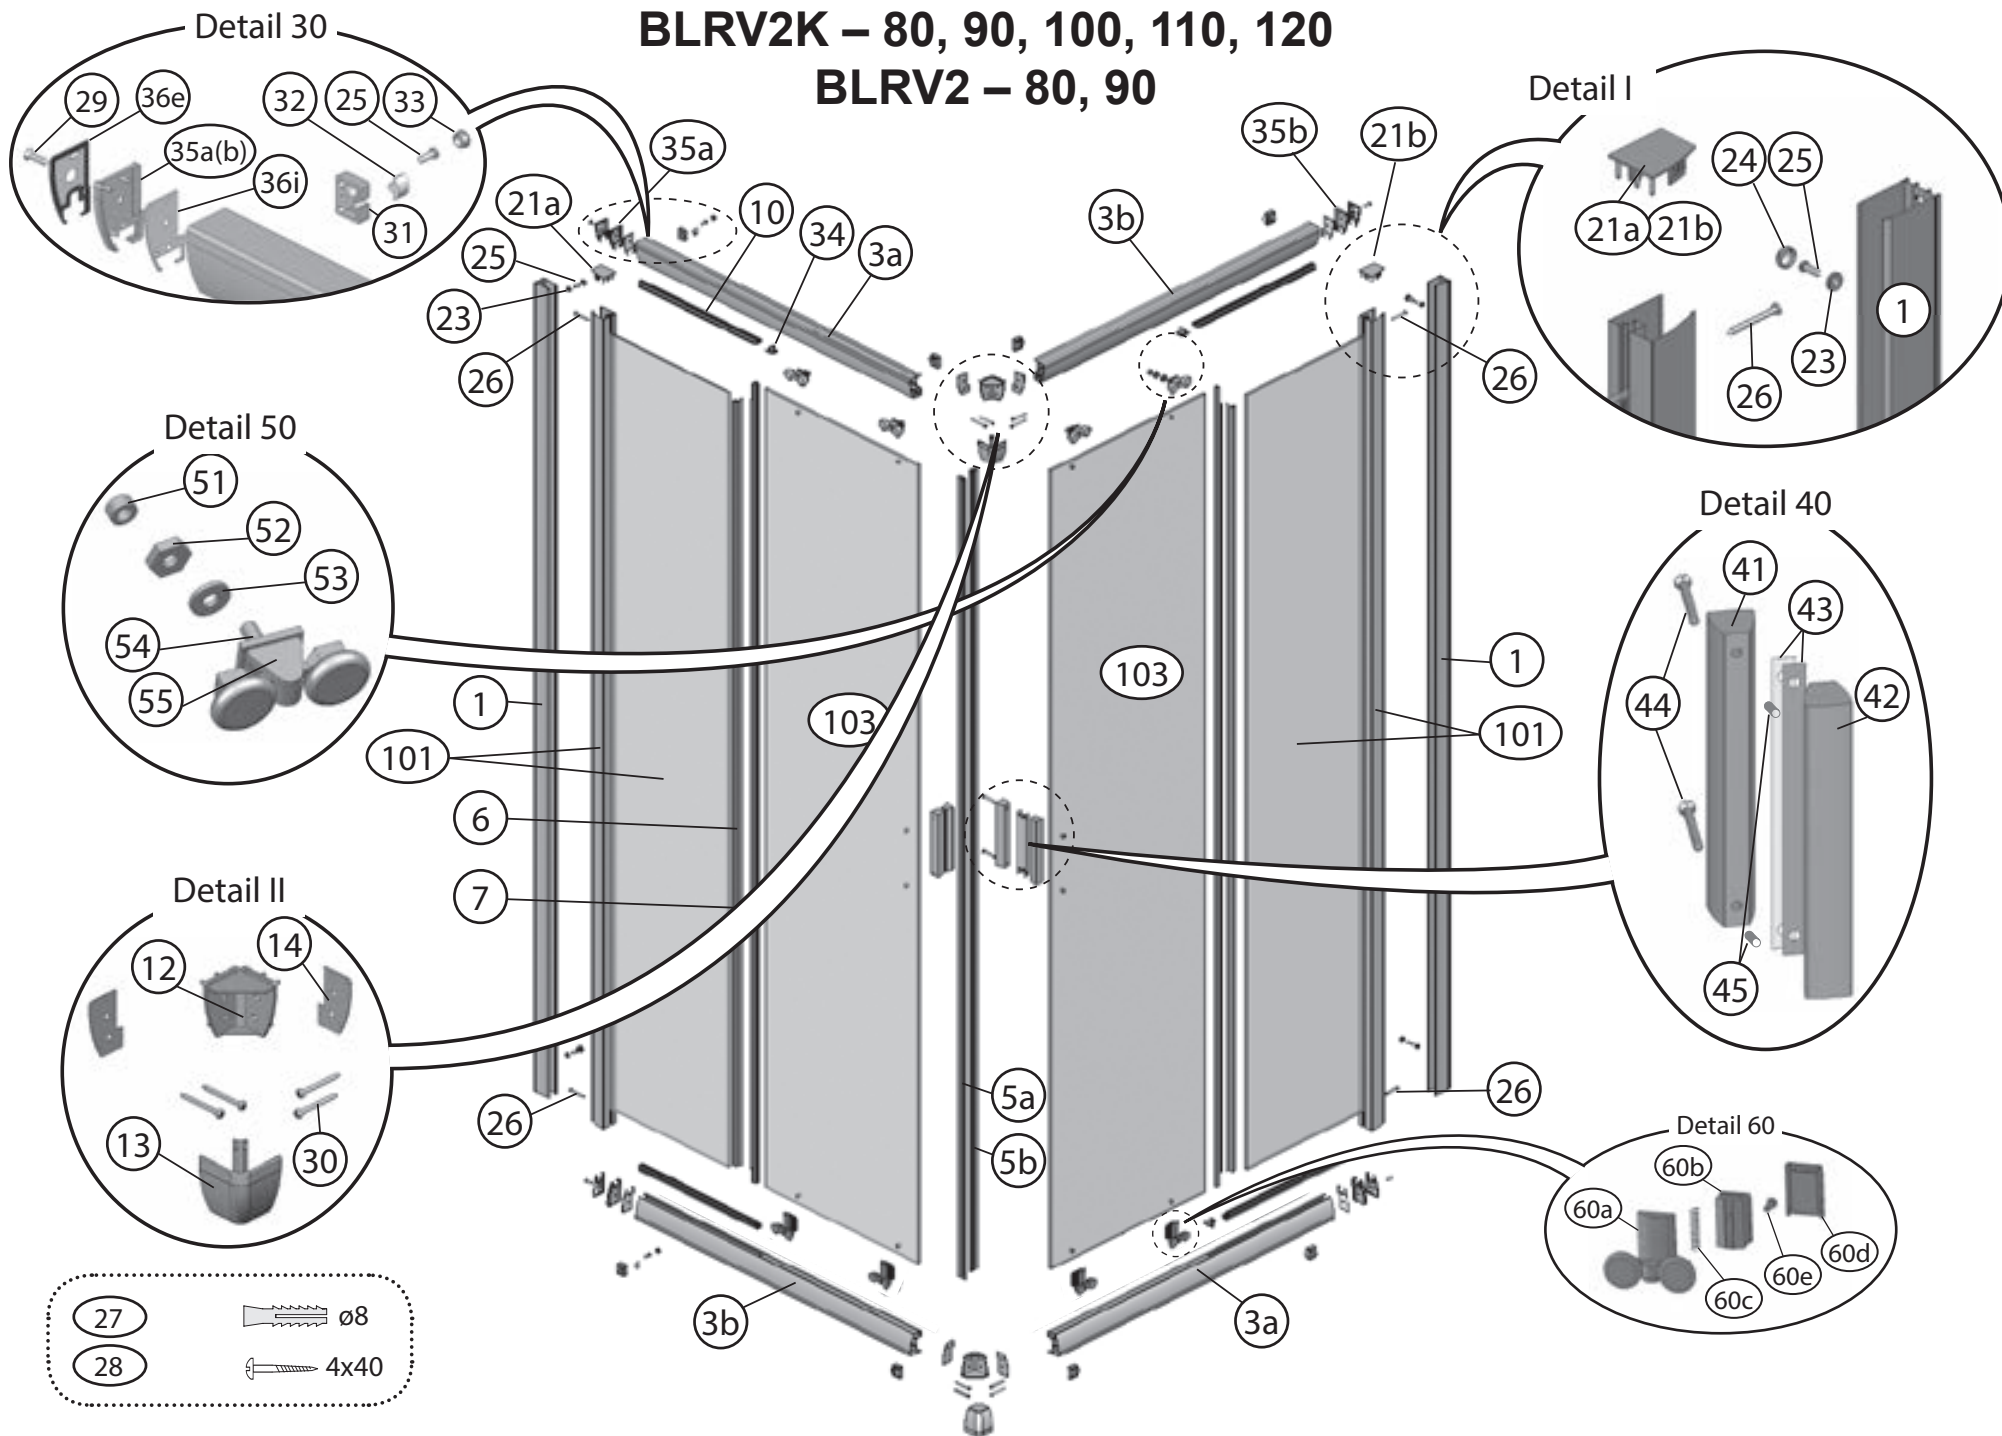


BLIX

Katalog dílů

Platnost od 01/2014

RAVAK[®]

BLRV2K – 80, 90, 100, 110, 120

BLRV2 – 80, 90

- 27  Ø8
- 28  4x40

	BLRV2 – 80, 90 BLRV2K – 80, 90, 100, 110, 120	BLRV2	BLRV2K						
Číslo dílu:	Název:	Množství [ks]:		Rozměr [mm]:	Pro výrobek:	SIČ bílá:	SIČ satin:	SIČ bright:	Obrázek:
1	Ustavovací profil	2	1	1900	80-120	XV99790111900	XV997901X1900	XV997901U1900	
3a	Vodící profil L	2	1	690	80	XV99750510690	XV997505X0690	XV997505U0690	
3b	Vodící profil R	2	1	690	80	XV99750610690	XV997506X0690	XV997506U0690	
3a	Vodící profil L	2	1	790	90	XV99750710790	XV997507X0790	XV997507U0790	
3b	Vodící profil R	2	1	790	90	XV99750810790	XV997508X0790	XV997508U0790	
3a	Vodící profil L	2	1	890	100	XV99752310890	XV997523X0890	XV997523U0890	
3b	Vodící profil R	2	1	890	100	XV99752410890	XV997524X0890	XV997524U0890	
3a	Vodící profil L	2	1	990	110	XV99752510990	XV997525X0990	XV997525U0990	
3b	Vodící profil R	2	1	990	110	XV99752610990	XV997526X0990	XV997526U0990	
3a	Vodící profil L	2	1	1090	120	XV99752711090	XV997527X1090	XV997527U1090	
3b	Vodící profil R	2	1	1090	120	XV99752811090	XV997528X1090	XV997528U1090	
5a	Magnetický profil šikmý 	1	1	1864	80-120	X6C124700180	X6C124700180	X6C124700180	
5b	Magnetický profil šikmý 	1	1	1864	80-120	X6C124800180	X6C124800180	X6C124800180	
6	Těsnící lišta pevné stěny BLRV2 dl.1804 mm	2	1	1804	80-120	X8BLPL149010	X8BLPL149010	X8BLPL149010	
7	Těsnící lišta dveří BLRV2 dl.1864 mm	2	1	1864	80-120	X8BLPL150020	X8BLPL150020	X8BLPL150020	
10	Vodorovný zasklívací profil dl. 292 mm	4	2	292	80	X8BLPL147030	X8BLPL147030	X8BLPL147030	
10	Vodorovný zasklívací profil dl. 342 mm	4	2	342	90	X8BLPL147040	X8BLPL147040	X8BLPL147040	
10	Vodorovný zasklívací profil dl. 395 mm	4	2	395	100	X8BLPL147050	X8BLPL147050	X8BLPL147050	
10	Vodorovný zasklívací profil dl. 495 mm	4	2	495	110	X8BLPL147070	X8BLPL147070	X8BLPL147070	
10	Vodorovný zasklívací profil dl. 595 mm	4	2	595	120	X8BLPL147019	X8BLPL147019	X8BLPL147019	