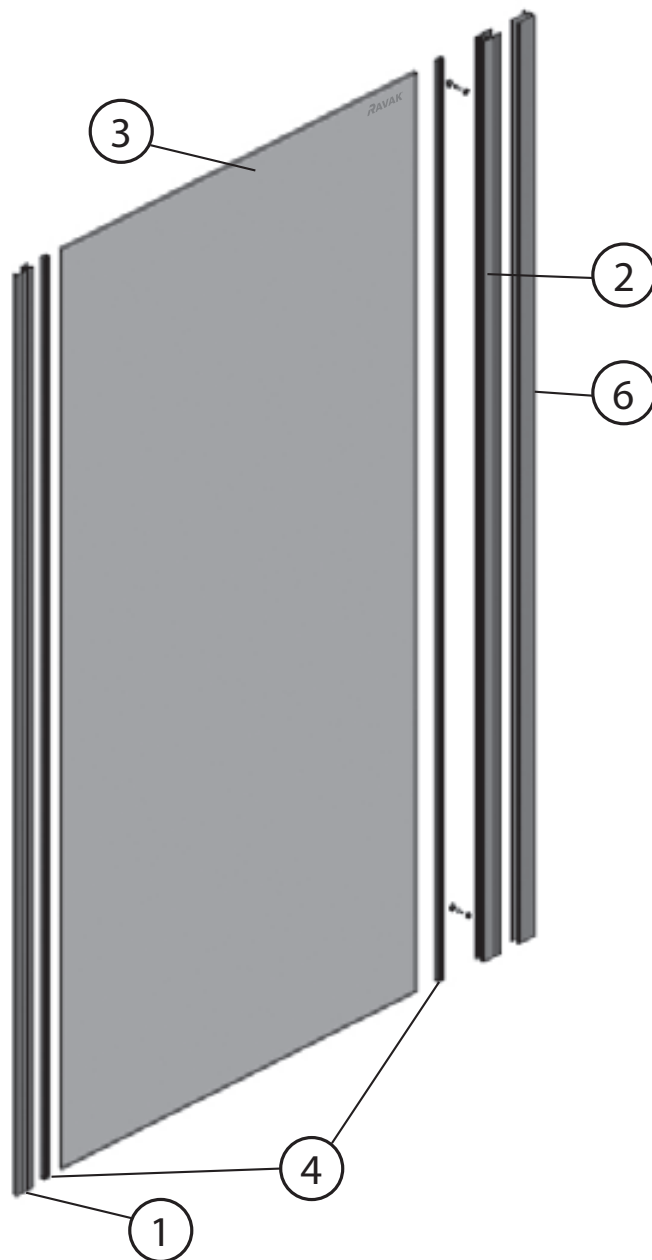

BLPS – 80, 90, 100

BLPS – 80, 90, 100								
Číslo dílu:	Název:	Množství [ks]:	Rozměr [mm]:	Pro výrobek:	SIČ bílá:	SIČ satin:	SIČ bright:	Obrázek:
1	Rohový profil PS 9980.01	1	1900	BLPS-80/90/100	XV99800111900	XV998001X1900	XV998001U1900	
2	Svislý profil PS 9982.01	1	1900	BLPS-80/90/100	XV99820111900	XV998201X1900	XV998201U1900	
3	Sklo PS rovné (bez děr) BL-SR-PS-001	1 pro PS - 80	697	BLPS-80	X4Z160J006970BS0-TRANSPARENT / X4G160J006970BS0-GRAPE			
3	Sklo PS rovné (bez děr) BL-SR-PS-002	1 pro PS - 90	797	BLPS-90	X4Z160J007970BS0-TRANSPARENT / X4G160J007970BS0-GRAPE			
3	Sklo PS rovné (bez děr) BL-SR-PS-003	1 pro PS - 100	897	BLPS-100	X4Z160J008970BS0-TRANSPARENT / X4G160J008970BS0-GRAPE			
4	Zasklívací profil	2	1900	BLPS-80/90/100	X8B100000000			
6	Ustavovací profil PS 9984.01	1	1900	BLPS-80/90/100	XV99840111900	XV998401X1900	XV998401U1900