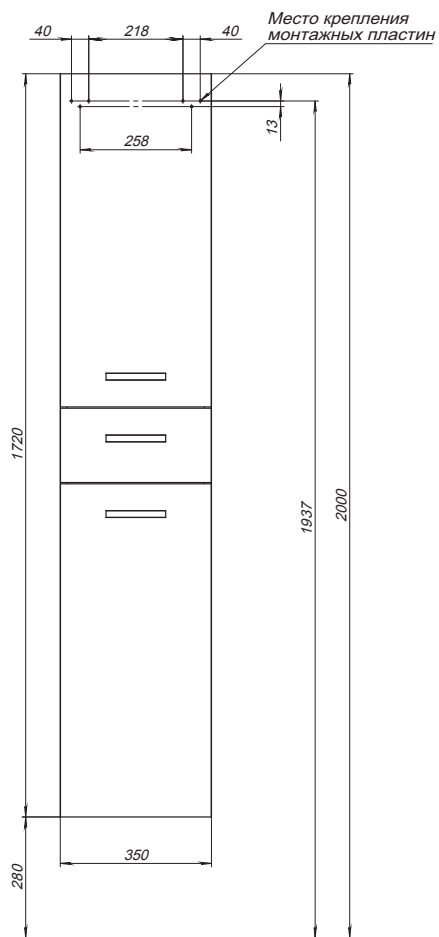

Зеркальный шкаф MAX-60

Зеркальный шкаф MAX-70

Зеркальный шкаф MAX-80

Пенал 35, 2 дверки, 1 ящик

Пенал 50, 42 дверки

Тумба Big Inn-65

Тумба Big Inn-80

Монтажные схемы для подключения