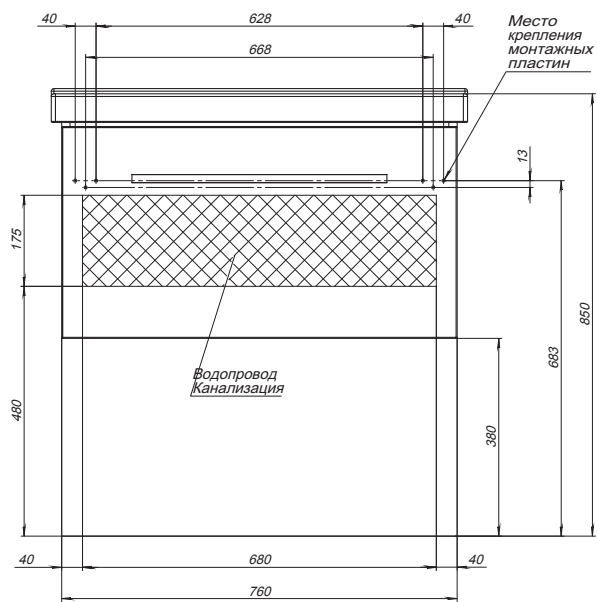

Зеркальный шкаф MAX-60

Зеркальный шкаф MAX-70

Зеркальный шкаф MAX-80

Пенал 35, 2 дверки, 1 ящик

Пенал 50, 42 дверки

Тумба Big Inn-65

Тумба Big Inn-80

Монтажные схемы для подключения

Тумба Big Inn-100

Тумба GIO-60

Тумба GIO-80

Тумба GIO-100

Тумба Qmax-55

Тумба Qmax-60

Тумба Qmax-70

Тумба Qmax-80