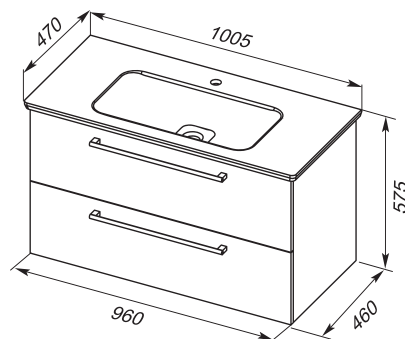

EUPHORIA 60/80/100

GIO

Цветовые решения фасада и корпуса:

белый
глянец

дуб
кантри

RAL
под заказ

Дополнительные элементы к этой серии:

зеркальные
шкафы

зеркала

пеналы