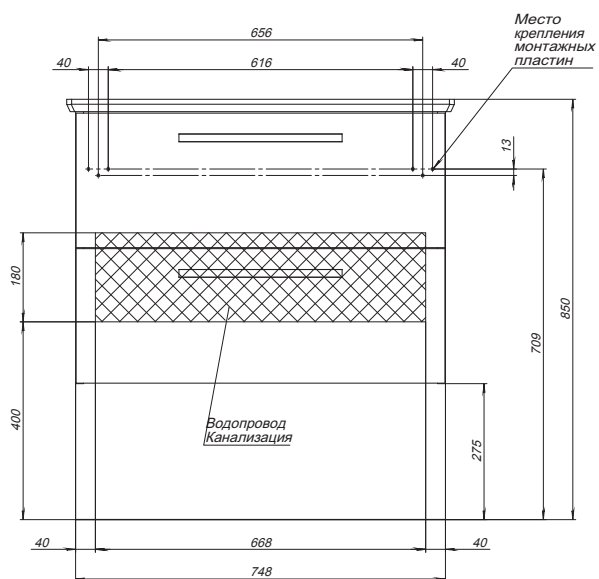

Зеркальный шкаф MAX-60

Зеркальный шкаф MAX-70

Зеркальный шкаф MAX-80

Пенал 35, 2 дверки, 1 ящик

Пенал 50, 42 дверки

Тумба Big Inn-65

Тумба Big Inn-80

Монтажные схемы для подключения

Тумба Big Inn-100

Тумба GIO-60

Тумба GIO-80

Тумба GIO-100

Тумба Qmax-55

Тумба Qmax-60

Тумба Qmax-70

Тумба Qmax-80