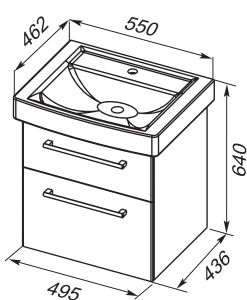

Цветовые решения фасада и корпуса:

белый
глянец

дуб
кантри

RAL
под заказ

Дополнительные элементы к этой серии:

зеркальные
шкафы

зеркала

пеналы