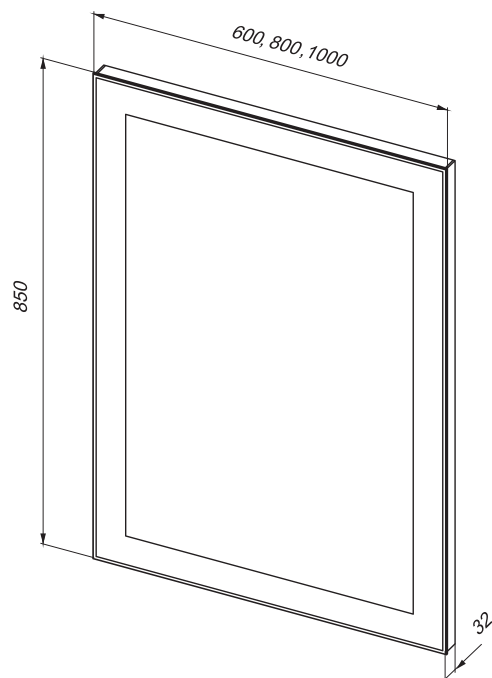

Включение и выключение подсветки регулируется с помощью инфракрасного выключателя.