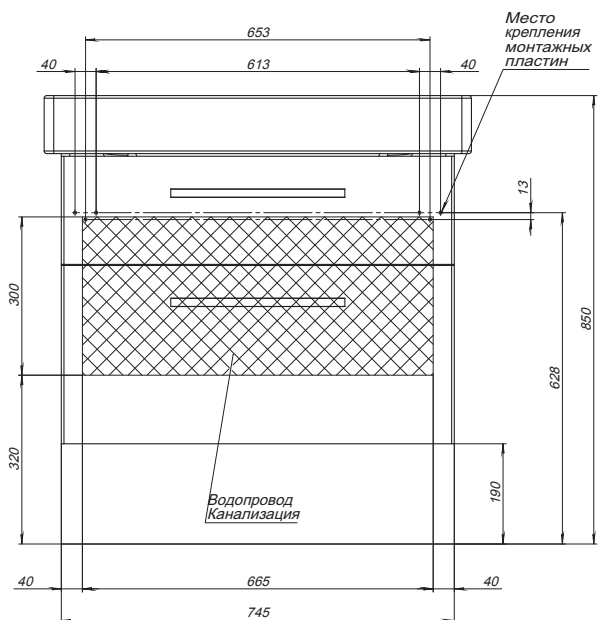

Зеркальный шкаф MAX-60

Зеркальный шкаф MAX-70

Зеркальный шкаф MAX-80

Пенал 35, 2 дверки, 1 ящик

Пенал 50, 42 дверки

Тумба Big Inn-65

Тумба Big Inn-80

Монтажные схемы для подключения

Тумба Big Inn-100

Тумба GIO-60

Тумба GIO-80

Тумба GIO-100

Тумба Qmax-55

Тумба Qmax-60

Тумба Qmax-70

Тумба Qmax-80