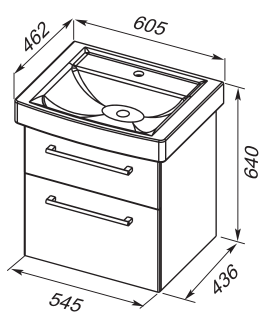

Цветовые решения фасада и корпуса:

белый
глянец

дуб
кантри

RAL
под заказ

Дополнительные элементы к этой серии:

зеркальные
шкафы

зеркала

пеналы