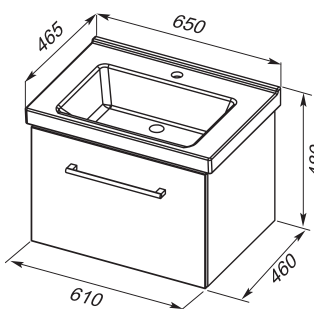

Цветовые решения фасада и корпуса:

белый
глянец

дуб
кантри

RAL
под заказ

Дополнительные элементы к этой серии:

зеркальные
шкафы

зеркала

пеналы