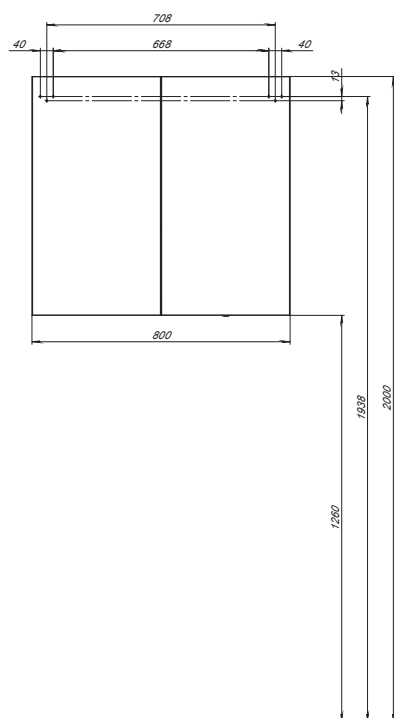

Монтажные схемы для подключения

Зеркало Premium 80