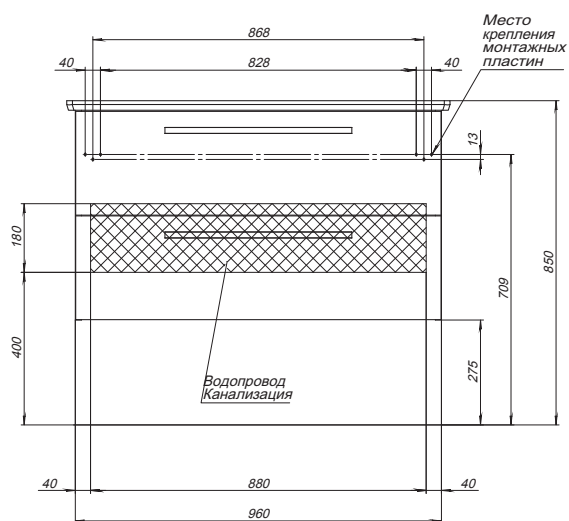

Зеркальный шкаф MAX-60

Зеркальный шкаф MAX-70

Зеркальный шкаф MAX-80

Пенал 35, 2 дверки, 1 ящик

Пенал 50, 42 дверки

Тумба Big Inn-65

Тумба Big Inn-80

Монтажные схемы для подключения

Тумба Big Inn-100

Тумба GIO-60

Тумба GIO-80

Тумба GIO-100

Тумба Qmax-55

Тумба Qmax-60

Тумба Qmax-70

Тумба Qmax-80