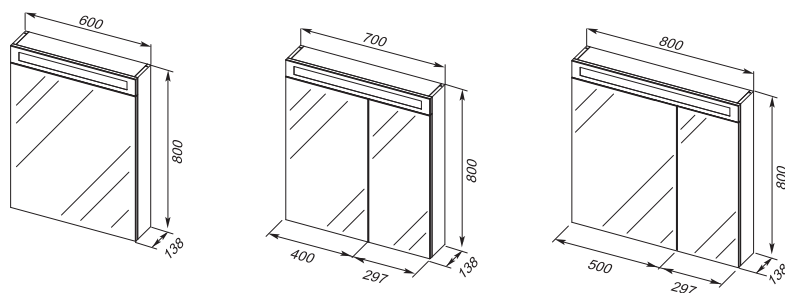

Зеркальные шкафы Dreja серии Max