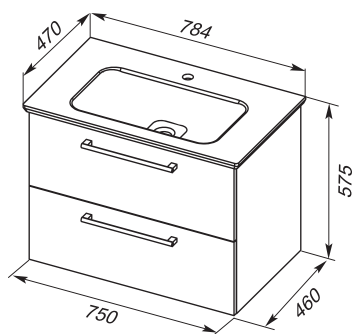

EUPHORIA 60/80/100

GIO

Цветовые решения фасада и корпуса:

белый
глянец

дуб
кантри

RAL
под заказ

Дополнительные элементы к этой серии:

зеркальные
шкафы

зеркала

пеналы