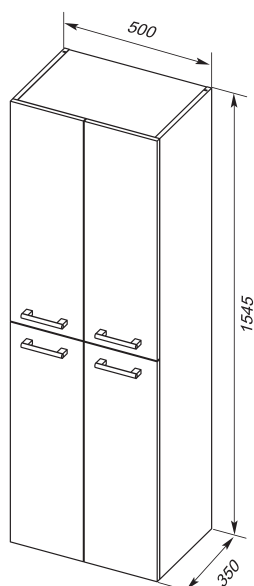

Все наши пеналы можно сочетать с разными коллекциями мебели.

двери

ящики

система
плавного закрывания
HETTICH

2 года гарантия
на мебель и умывальники

Универсальный пенал 35 в отделке дуб кантри обладает двумя вместительными отделениями с регулируемыми стеклянными полочками и вместительным выдвижным ящиком.