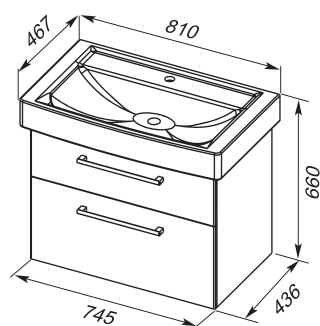

Цветовые решения фасада и корпуса:

белый
глянец

дуб
кантри

RAL
под заказ

Дополнительные элементы к этой серии:

зеркальные
шкафы

зеркала

пеналы