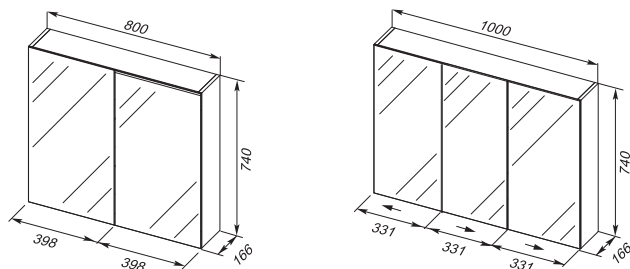

Зеркальные шкафы Dreja серии Premium

Цветовые решения корпуса: