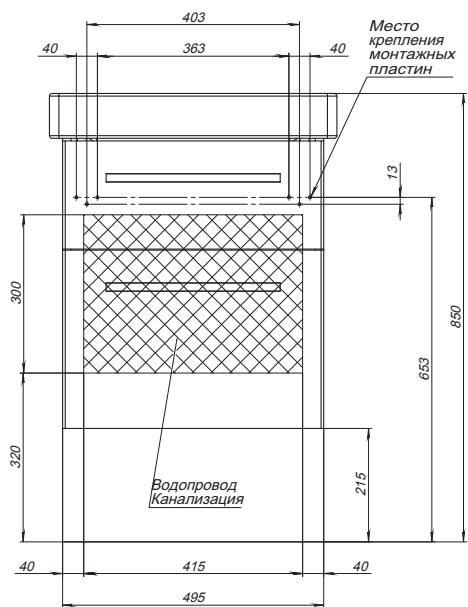

Зеркальный шкаф MAX-60

Зеркальный шкаф MAX-70

Зеркальный шкаф MAX-80

Пенал 35, 2 дверки, 1 ящик

Пенал 50, 42 дверки

Тумба Big Inn-65

Тумба Big Inn-80

Монтажные схемы для подключения

Тумба Big Inn-100

Тумба GIO-60

Тумба GIO-80

Тумба GIO-100

Тумба Qmax-55

Тумба Qmax-60

Тумба Qmax-70

Тумба Qmax-80