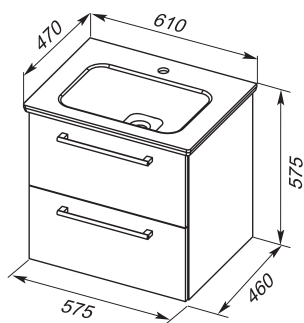

EUPHORIA 60/80/100

GIO

Цветовые решения фасада и корпуса:

белый
глянец

дуб
кантри

RAL
под заказ

Дополнительные элементы к этой серии:

зеркальные
шкафы

зеркала

пеналы