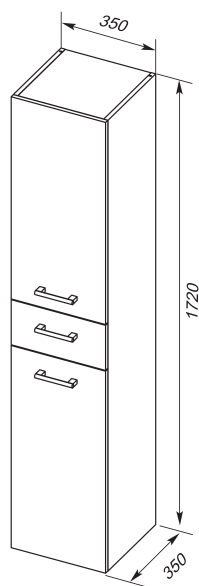

Цветовые решения фасада и корпуса: