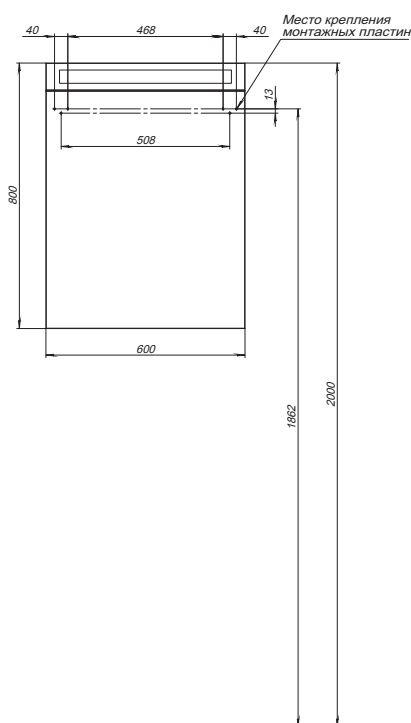

Зеркальный шкаф MAX-60

Зеркальный шкаф MAX-70

Зеркальный шкаф MAX-80

Пенал 35, 2 дверки, 1 ящик

Пенал 50, 42 дверки

Тумба Big Inn-65

Тумба Big Inn-80

Монтажные схемы для подключения