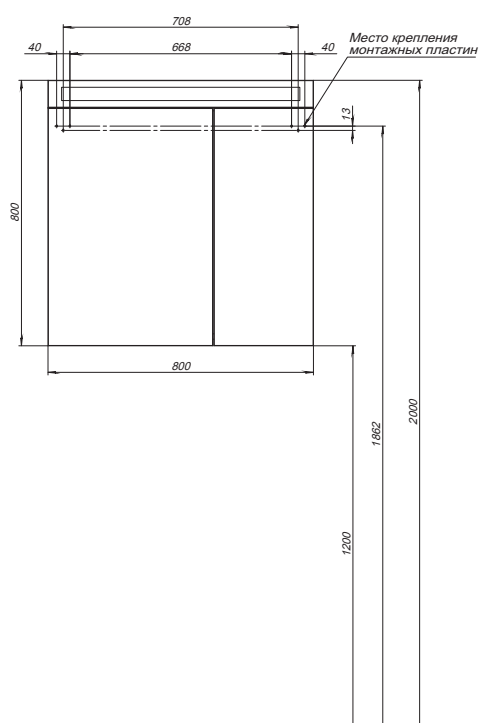

Зеркальный шкаф MAX-60

Зеркальный шкаф MAX-70

Зеркальный шкаф MAX-80

Пенал 35, 2 дверки, 1 ящик

Пенал 50, 42 дверки

Тумба Big Inn-65

Тумба Big Inn-80

Монтажные схемы для подключения