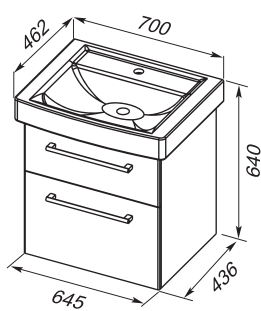

Цветовые решения фасада и корпуса:

белый
глянец

дуб
кантри

RAL
под заказ

Дополнительные элементы к этой серии:

зеркальные
шкафы

зеркала

пеналы