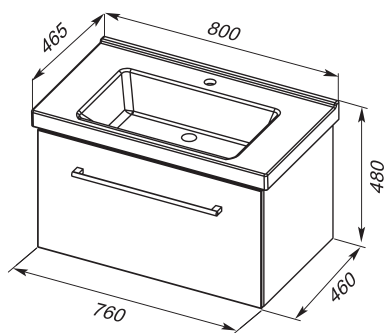

Цветовые решения фасада и корпуса:

белый
глянец

дуб
кантри

RAL
под заказ

Дополнительные элементы к этой серии:

зеркальные
шкафы

зеркала

пеналы