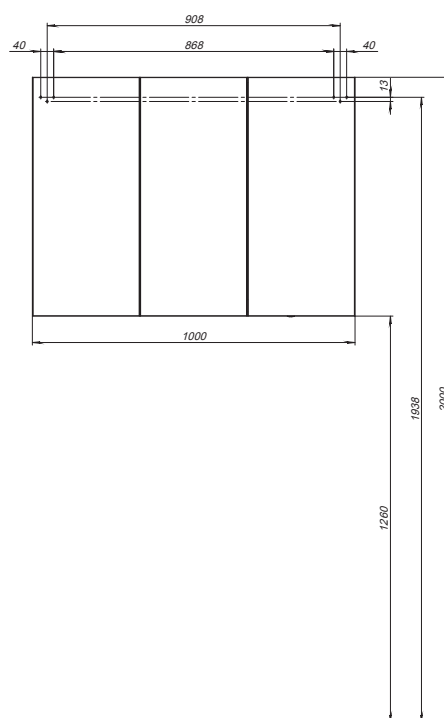

Зеркало Premium 100