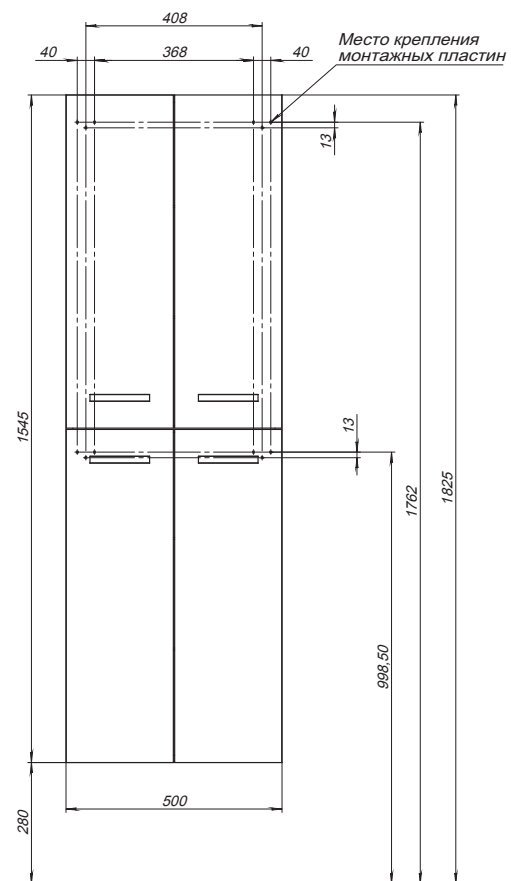

Зеркальный шкаф MAX-60

Зеркальный шкаф MAX-70

Зеркальный шкаф MAX-80

Пенал 35, 2 дверки, 1 ящик

Пенал 50, 42 дверки

Тумба Big Inn-65

Тумба Big Inn-80

Монтажные схемы для подключения