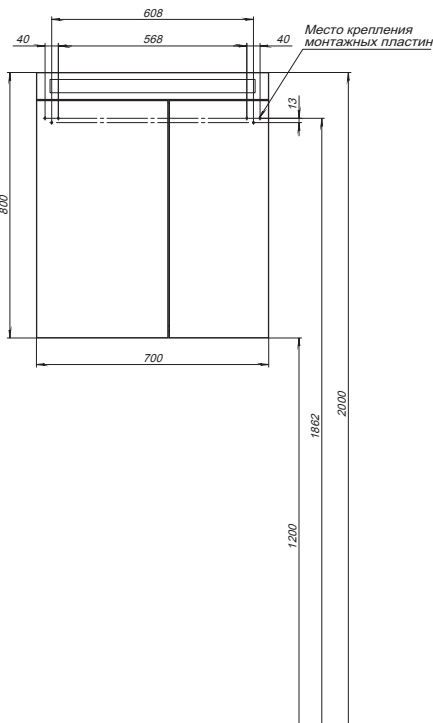

Зеркальный шкаф MAX-60

Зеркальный шкаф MAX-70

Зеркальный шкаф MAX-80

Пенал 35, 2 дверки, 1 ящик

Пенал 50, 42 дверки

Тумба Big Inn-65

Тумба Big Inn-80

Монтажные схемы для подключения