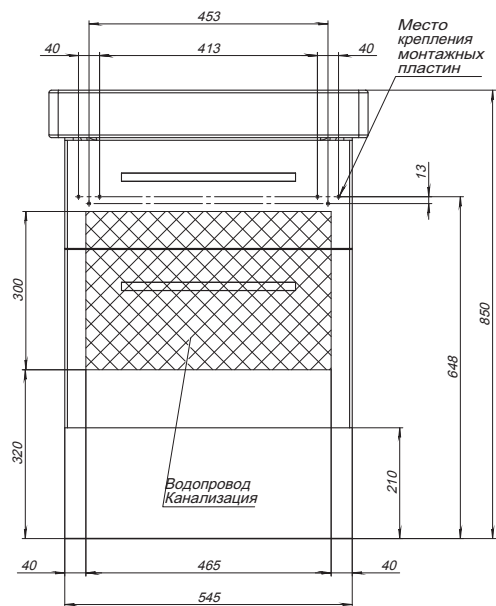

Зеркальный шкаф MAX-60

Зеркальный шкаф MAX-70

Зеркальный шкаф MAX-80

Пенал 35, 2 дверки, 1 ящик

Пенал 50, 42 дверки

Тумба Big Inn-65

Тумба Big Inn-80

Монтажные схемы для подключения

Тумба Big Inn-100

Тумба GIO-60

Тумба GIO-80

Тумба GIO-100

Тумба Qmax-55

Тумба Qmax-60

Тумба Qmax-70

Тумба Qmax-80