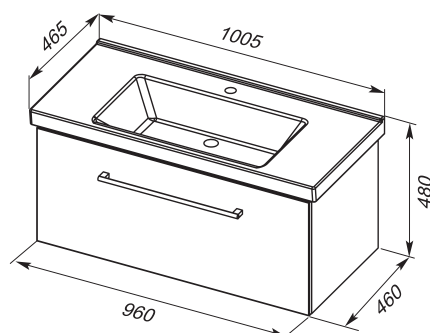

Цветовые решения фасада и корпуса:

белый
глянец

дуб
кантри

RAL
под заказ

Дополнительные элементы к этой серии:

зеркальные
шкафы

зеркала

пеналы