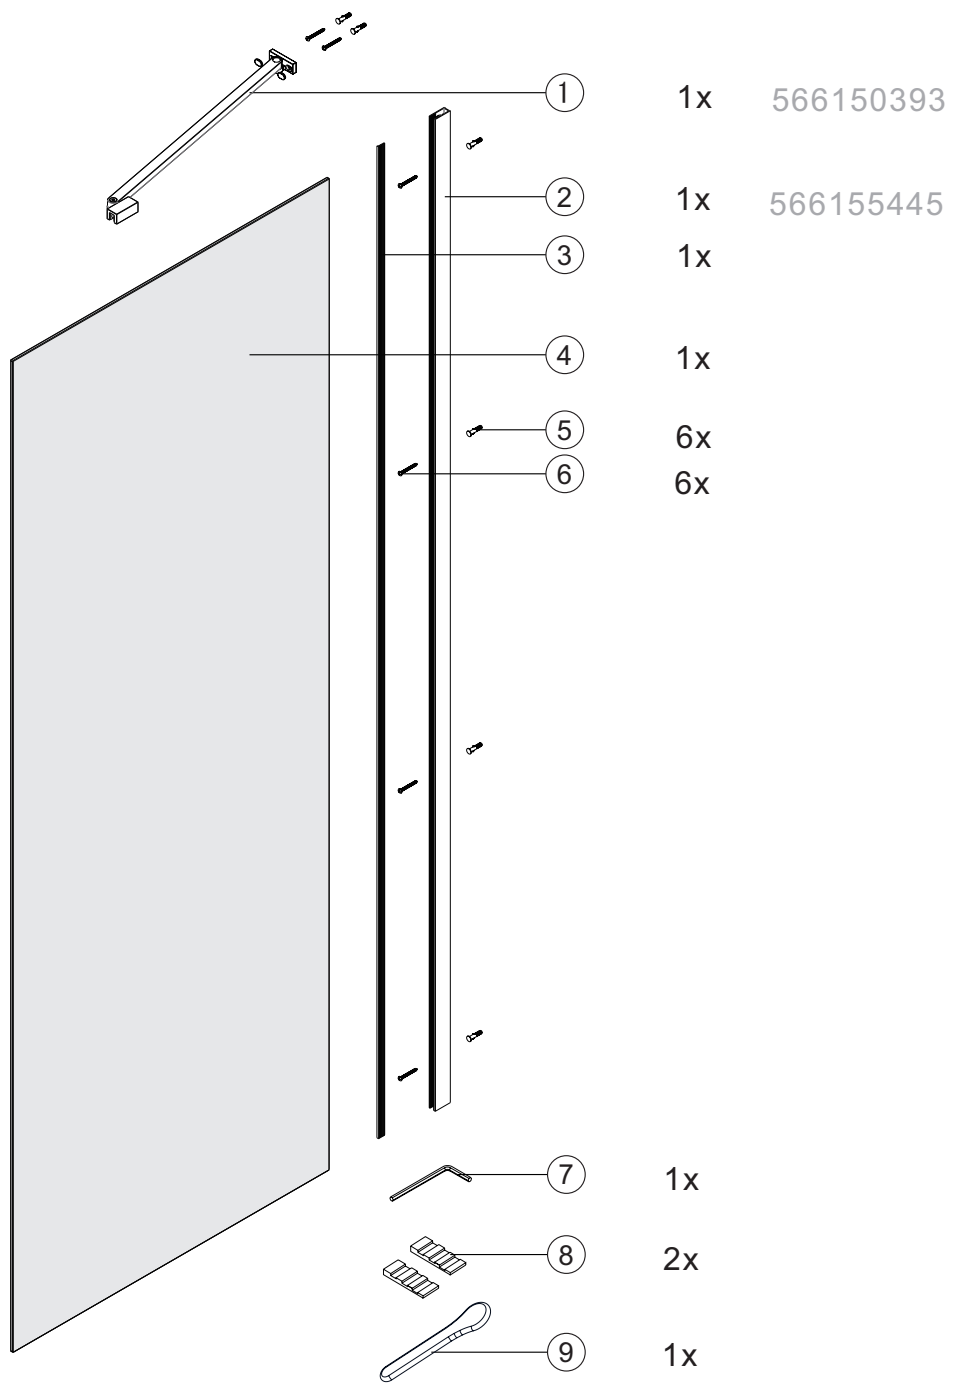

RIHO

NOVIK

Z400

Installatiehandleiding | Installation manual | Manuel d'installation |
Montageanleitung | Návod k instalaci | Instrukcja instalacji |
Telepítési kézikönyv | Руководство по установке

SIZE	X
750mm	745~755mm
850mm	845~855mm

SIZE	X
950mm	945~955mm
1150mm	1145~1155mm

4

Optie/Option/Wahl/Opcja/Možnost/Opció **A**

2

Optie/Option/Wahl/Opcja/Možnost/Opció **B**

1

2

4