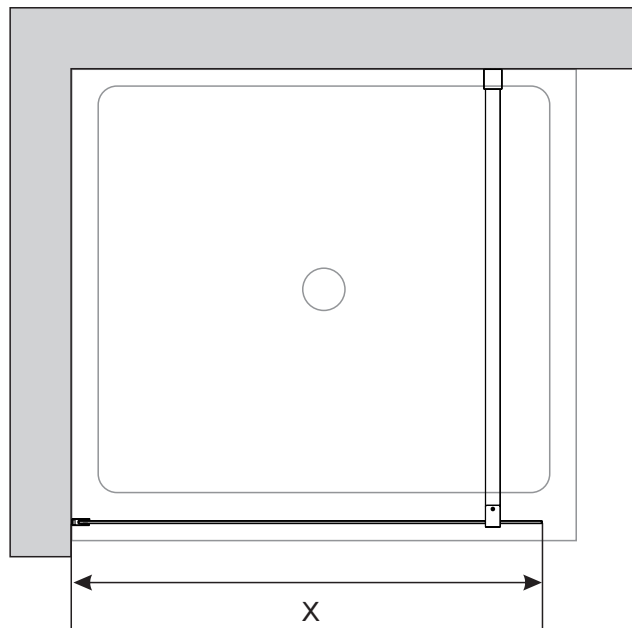

RIHO

NOVIK

Z400

Installatiehandleiding | Installation manual | Manuel d'installation |
Montageanleitung | Návod k instalaci | Instrukcja instalacji |
Telepítési kézikönyv | Руководство по установке

SIZE	X
750mm	745~755mm
850mm	845~855mm

SIZE	X
950mm	945~955mm
1150mm	1145~1155mm

4

Optie/Option/Wahl/Opcja/Možnost/Opció **A**

2

Optie/Option/Wahl/Opcja/Možnost/Opció **B**

1

2

4