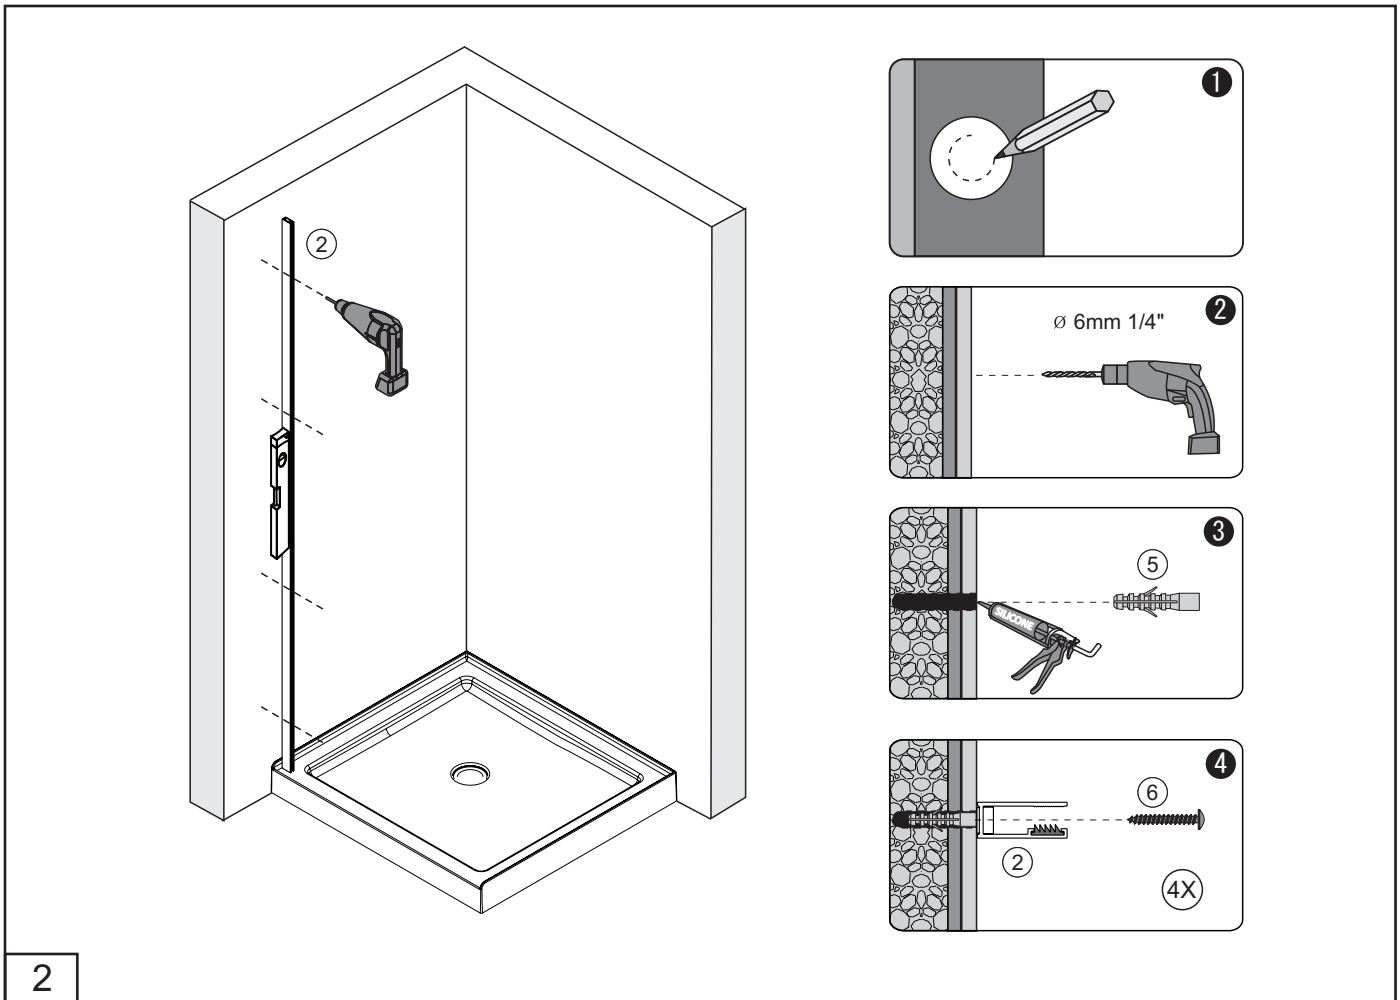

RIHO

NOVIK

Z400

Installatiehandleiding | Installation manual | Manuel d'installation |
Montageanleitung | Návod k instalaci | Instrukcja instalacji |
Telepítési kézikönyv | Руководство по установке

SIZE	X
750mm	745~755mm
850mm	845~855mm

SIZE	X
950mm	945~955mm
1150mm	1145~1155mm

4

Optie/Option/Wahl/Opcja/Možnost/Opció **A**

2

Optie/Option/Wahl/Opcja/Možnost/Opció **B**

1

2

4