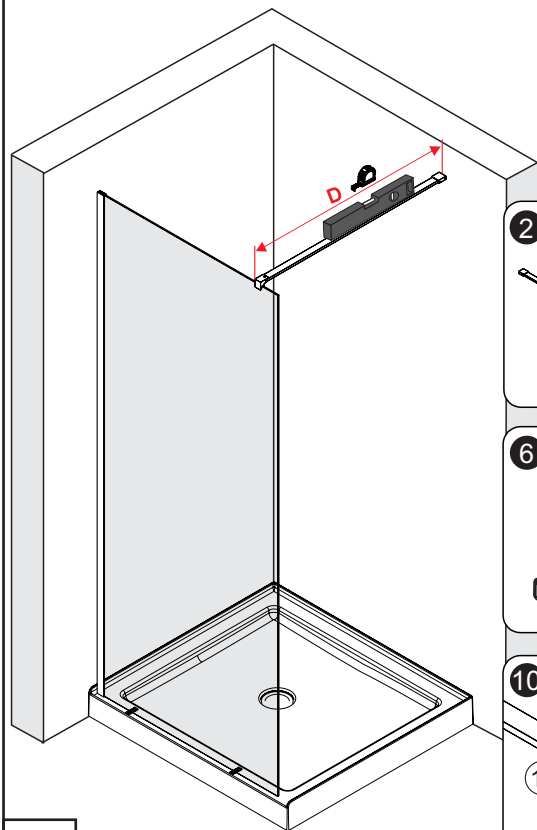

RIHO

NOVIK

Z400

Installatiehandleiding | Installation manual | Manuel d'installation |
Montageanleitung | Návod k instalaci | Instrukcja instalacji |
Telepítési kézikönyv | Руководство по установке

SIZE	X
750mm	745~755mm
850mm	845~855mm

SIZE	X
950mm	945~955mm
1150mm	1145~1155mm

4

Optie/Option/Wahl/Opcja/Možnost/Opció **A**

2

Optie/Option/Wahl/Opcja/Možnost/Opció **B**

1

2

4