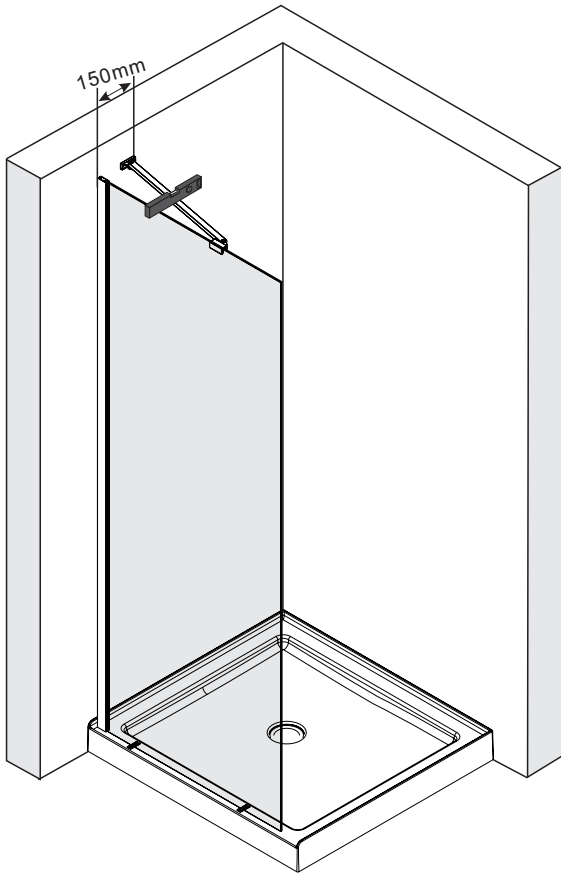

RIHO

NOVIK

Z400

Installatiehandleiding | Installation manual | Manuel d'installation |
Montageanleitung | Návod k instalaci | Instrukcja instalacji |
Telepítési kézikönyv | Руководство по установке

SIZE	X
750mm	745~755mm
850mm	845~855mm

SIZE	X
950mm	945~955mm
1150mm	1145~1155mm

4

Optie/Option/Wahl/Opcja/Možnost/Opció **A**

2

Optie/Option/Wahl/Opcja/Možnost/Opció **B**

1

2

4