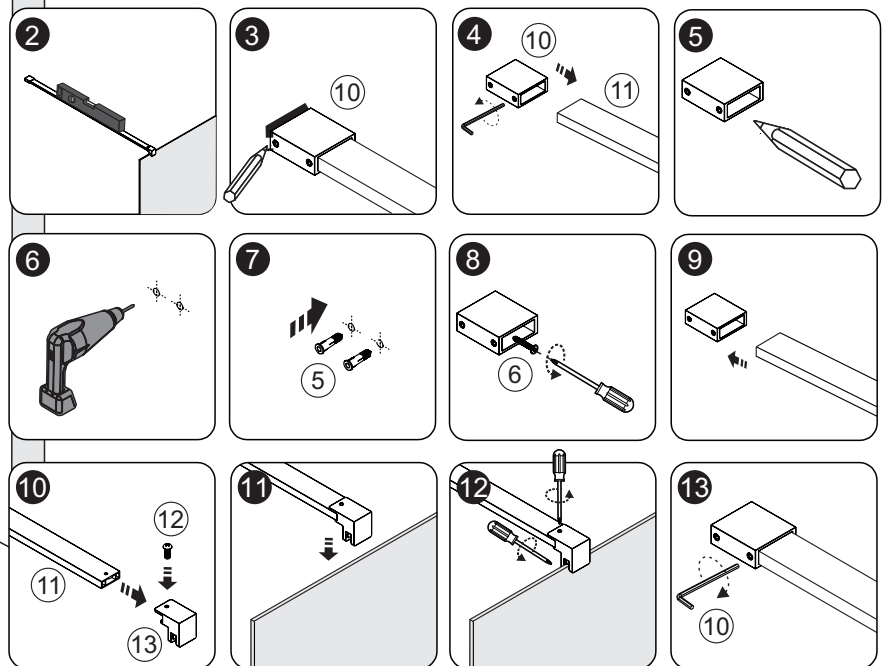

RIHO

NOVIK

Z400

Installatiehandleiding | Installation manual | Manuel d'installation |
Montageanleitung | Návod k instalaci | Instrukcja instalacji |
Telepítési kézikönyv | Руководство по установке

SIZE	X
750mm	745~755mm
850mm	845~855mm

SIZE	X
950mm	945~955mm
1150mm	1145~1155mm

4

Optie/Option/Wahl/Opcja/Možnost/Opció **A**

2

Optie/Option/Wahl/Opcja/Možnost/Opció **B**

1

2

4