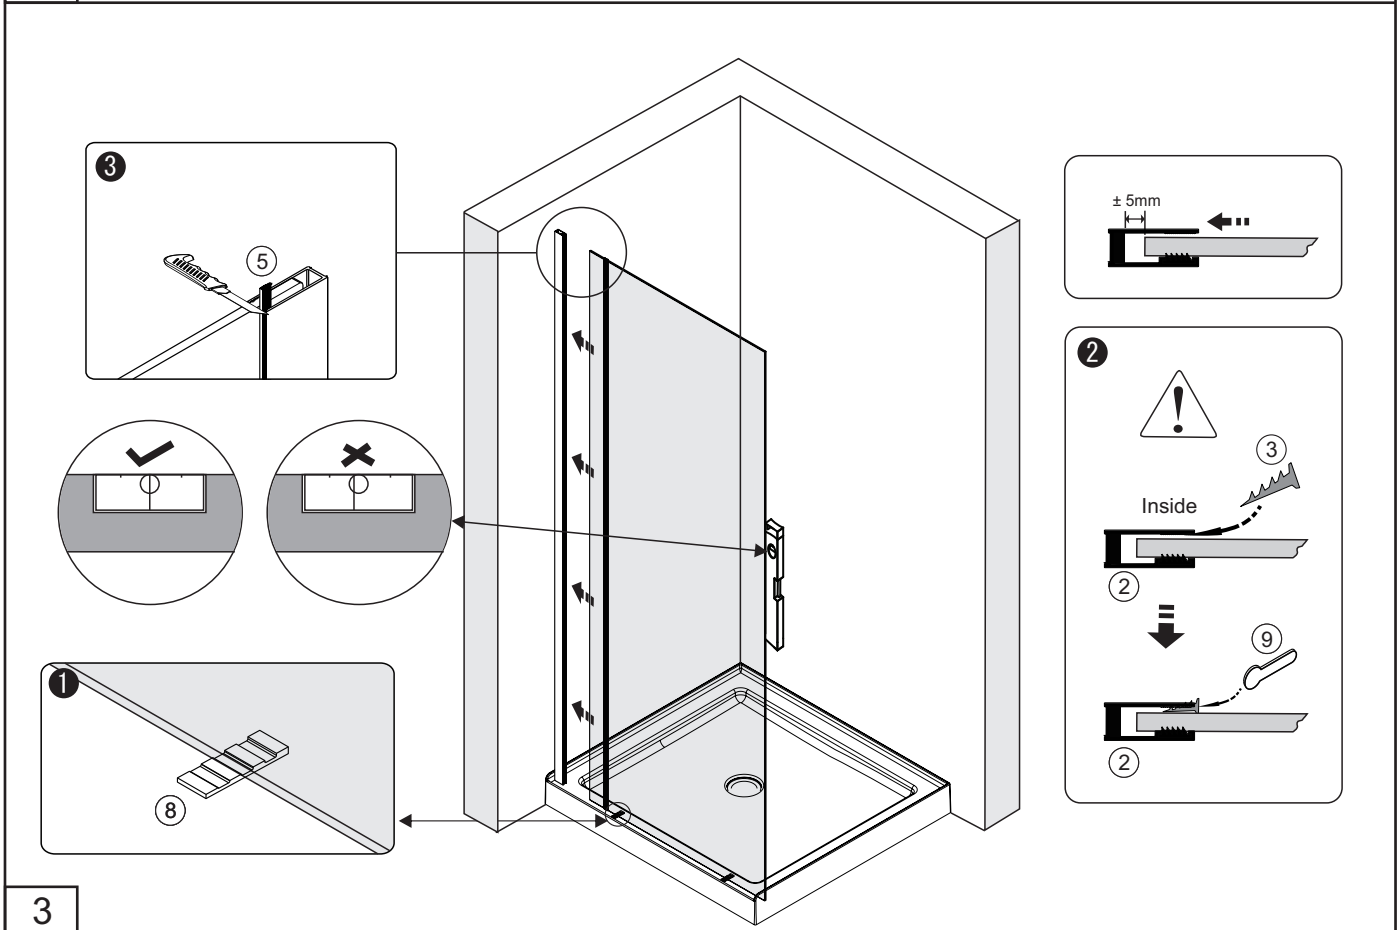

RIHO

NOVIK

Z400

Installatiehandleiding | Installation manual | Manuel d'installation |
Montageanleitung | Návod k instalaci | Instrukcja instalacji |
Telepítési kézikönyv | Руководство по установке

SIZE	X
750mm	745~755mm
850mm	845~855mm

SIZE	X
950mm	945~955mm
1150mm	1145~1155mm

4

Optie/Option/Wahl/Opcja/Možnost/Opció **A**

2

Optie/Option/Wahl/Opcja/Možnost/Opció **B**

1

2

4