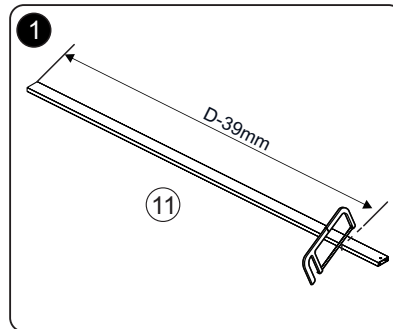

RIHO

NOVIK

Z400

Installatiehandleiding | Installation manual | Manuel d'installation |
Montageanleitung | Návod k instalaci | Instrukcja instalacji |
Telepítési kézikönyv | Руководство по установке

SIZE	X
750mm	745~755mm
850mm	845~855mm

SIZE	X
950mm	945~955mm
1150mm	1145~1155mm

4

Optie/Option/Wahl/Opcja/Možnost/Opció **A**

2

Optie/Option/Wahl/Opcja/Možnost/Opció **B**

1

2

4