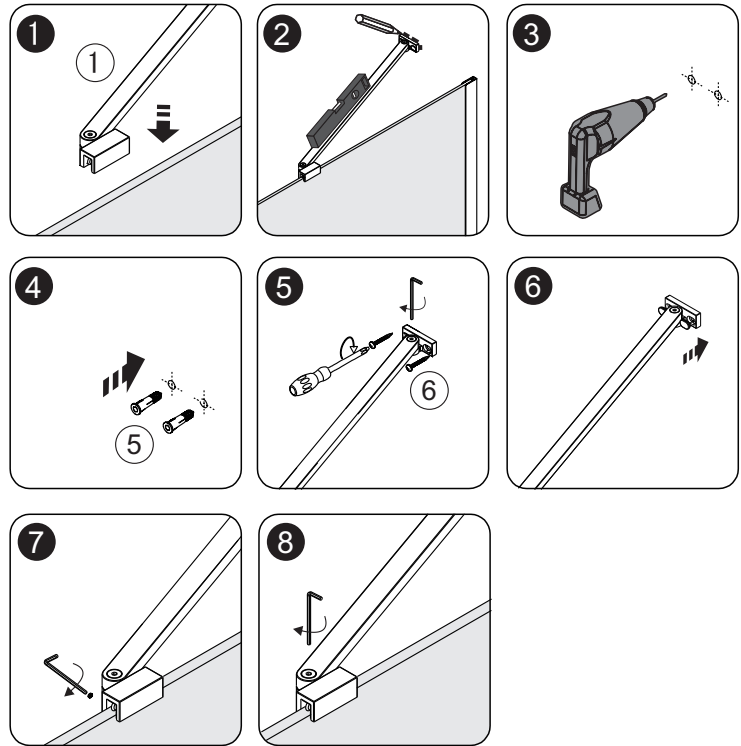

RIHO

NOVIK

Z400

Installatiehandleiding | Installation manual | Manuel d'installation |
Montageanleitung | Návod k instalaci | Instrukcja instalacji |
Telepítési kézikönyv | Руководство по установке

SIZE	X
750mm	745~755mm
850mm	845~855mm

SIZE	X
950mm	945~955mm
1150mm	1145~1155mm

4

Optie/Option/Wahl/Opcja/Možnost/Opció **A**

2

Optie/Option/Wahl/Opcja/Možnost/Opció **B**

1

2

4