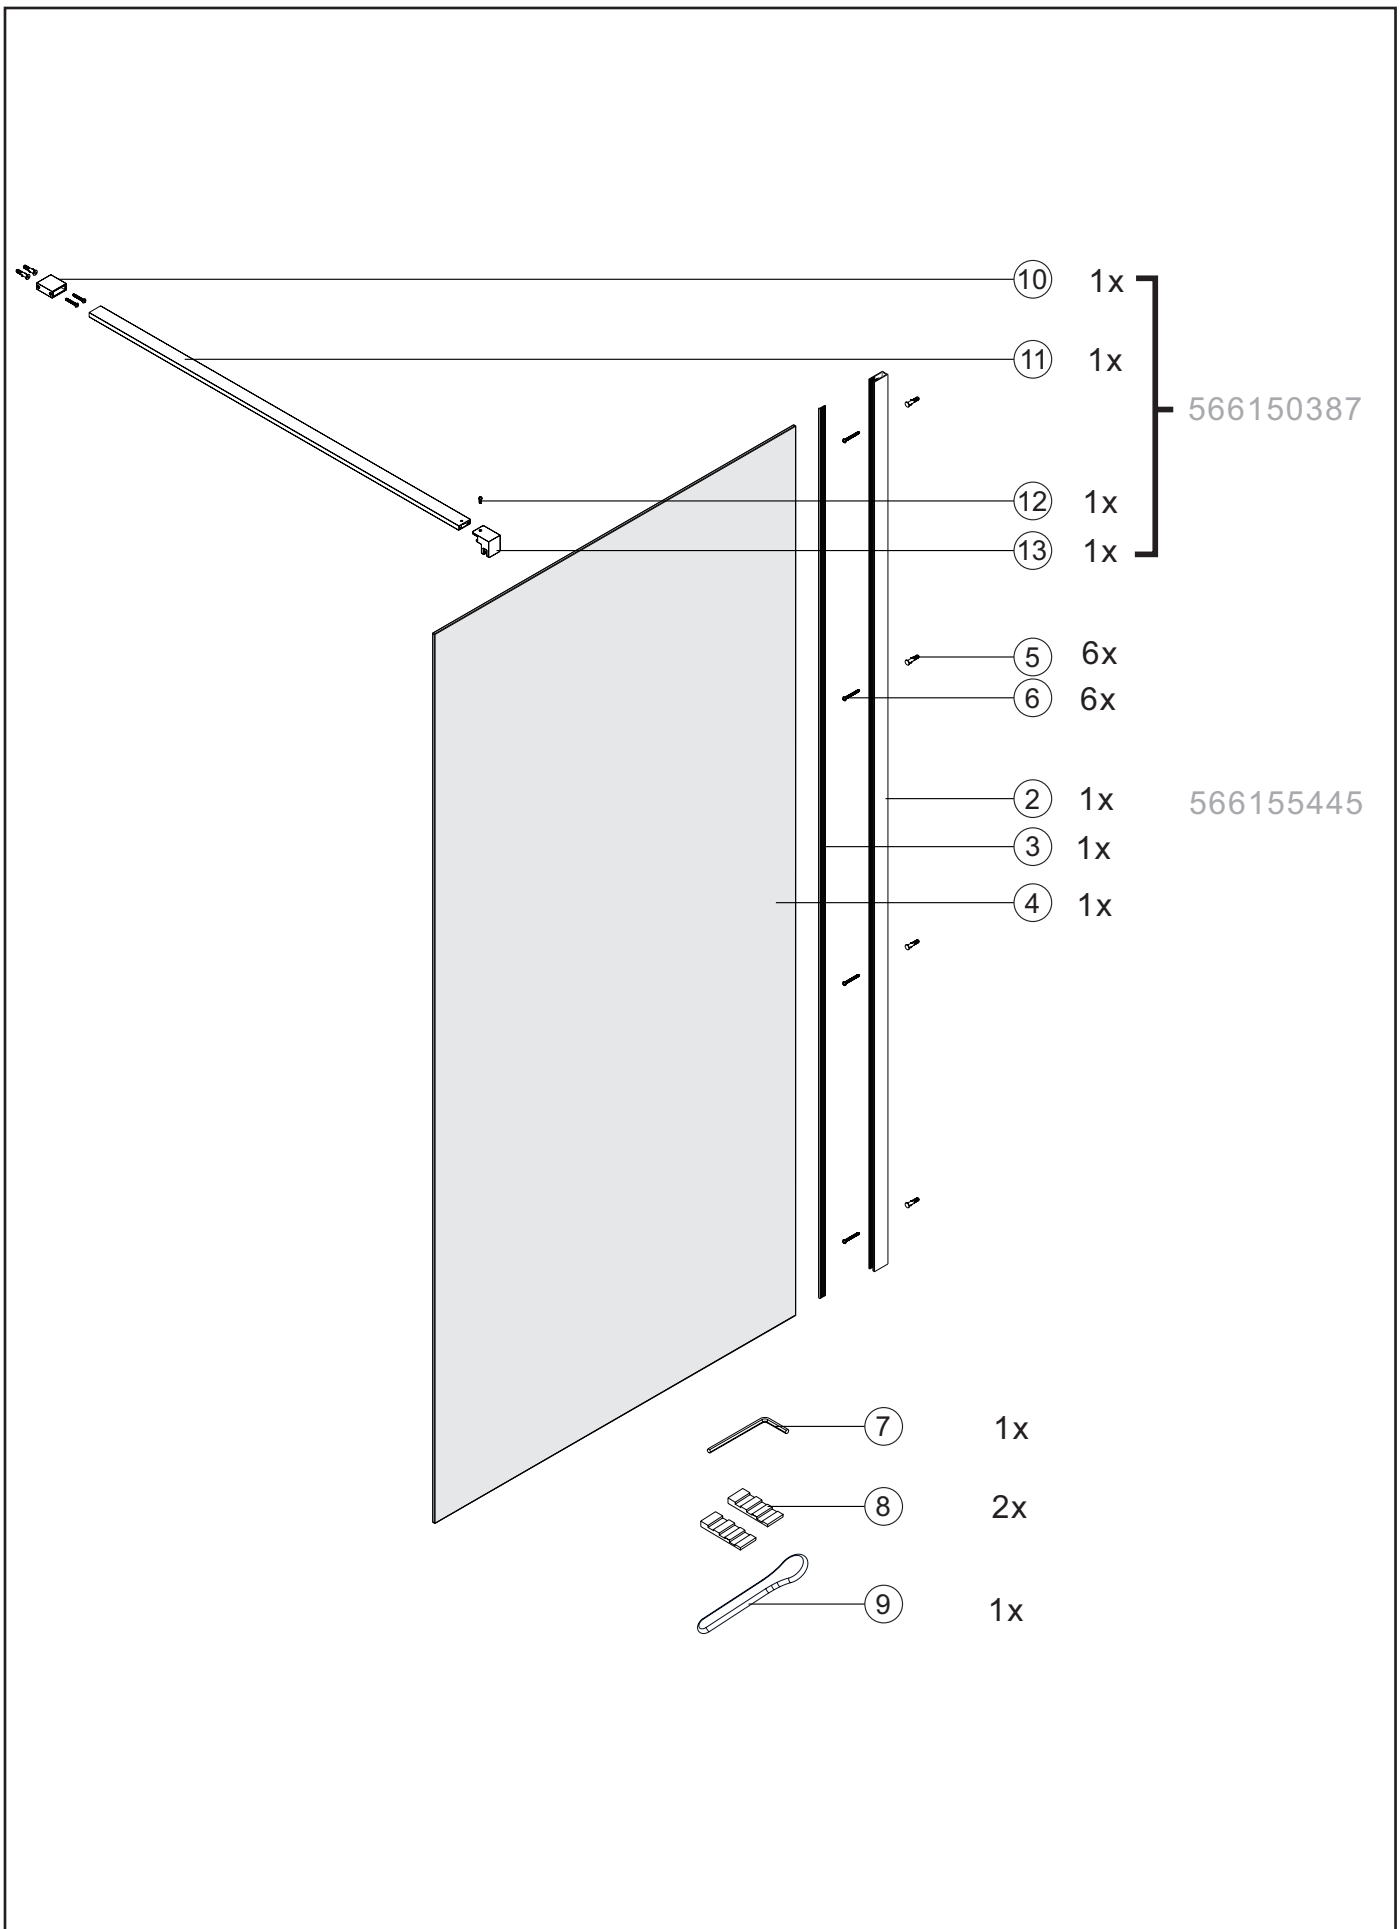

RIHO

NOVIK

Z400

Installatiehandleiding | Installation manual | Manuel d'installation |
Montageanleitung | Návod k instalaci | Instrukcja instalacji |
Telepítési kézikönyv | Руководство по установке

SIZE	X
750mm	745~755mm
850mm	845~855mm

SIZE	X
950mm	945~955mm
1150mm	1145~1155mm

4

Optie/Option/Wahl/Opcja/Možnost/Opció **A**

2

Optie/Option/Wahl/Opcja/Možnost/Opció **B**

1

2

4