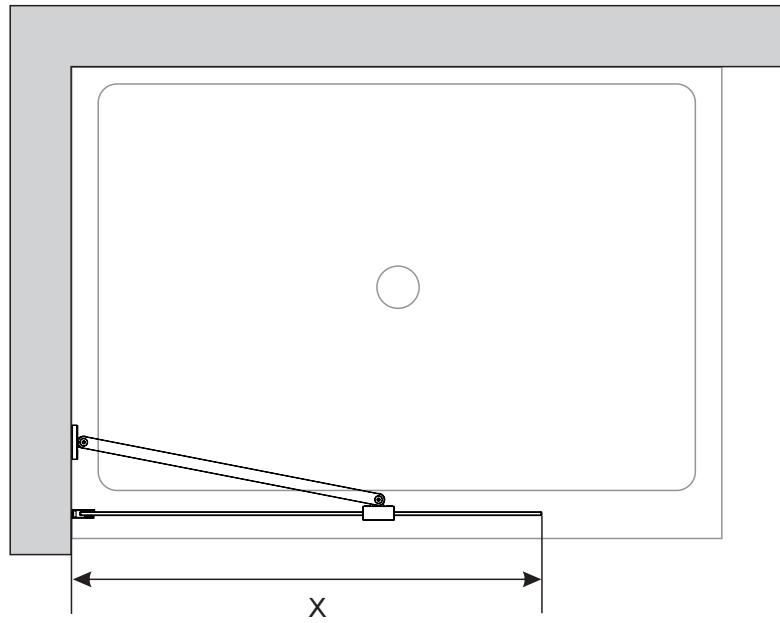

RIHO

NOVIK

Z400

Installatiehandleiding | Installation manual | Manuel d'installation |
Montageanleitung | Návod k instalaci | Instrukcja instalacji |
Telepítési kézikönyv | Руководство по установке

SIZE	X
750mm	745~755mm
850mm	845~855mm

SIZE	X
950mm	945~955mm
1150mm	1145~1155mm

4

Optie/Option/Wahl/Opcja/Možnost/Opció **A**

2

Optie/Option/Wahl/Opcja/Možnost/Opció **B**

1

2

4