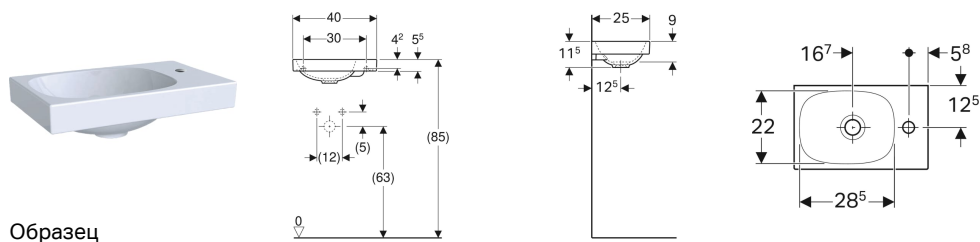

Раковина Geberit Acanto отверстие под смеситель справа

Образец

Характеристики

- Возможна установка на мебель
- Асимметричная

Технические характеристики

Материал | Сантехнический фарфор

Арт. №	Цвет / поверхность	Отверстие под смеситель	Перелив	В	Н	Т
500.635.01.2	Белый	Правая	Без	40 см	11.5 см	25 см

Принадлежности

- Донный клапан Geberit с отводом без возможности перекрытия слива и с крышкой клапана
- Сифон бутылочный Geberit для раковин, горизонтальный выпуск