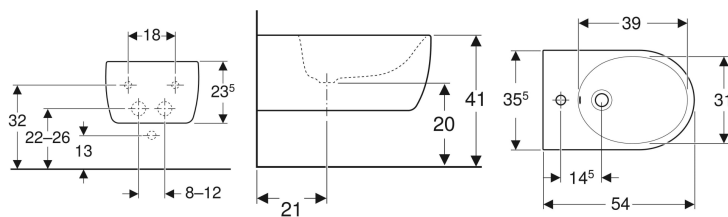

Подвесное биде Geberit iCon закрытой формы

Образец

Цели применения

- Для смесителей с гибкой подводкой отверстием с гибкими соединительными шлангами

Характеристики

- Подвесной
- Подвод воды скрытого монтажа

Объем поставки

- Крепеж

- Простое крепление благодаря приспособлению настенного монтажа Geberit тип EFF2 для биде
- Закрытая форма
- Скрытое крепление

Технические характеристики

Материал | Сантехнический фарфор

Арт. №	Цвет / поверхность	Перелив	В	Н	Т
234000000	Белый	На виду	35.5 см	23.5 см	54 см

Принадлежности

- Крепеж Geberit для подвесных унитазов и подвесных биде