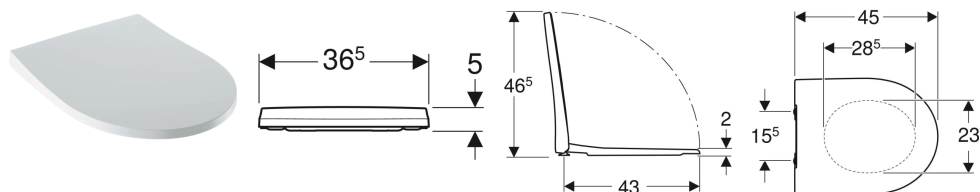

**Сиденье для унитаза Geberit iCon тонкое исполнение**

Образец

**Характеристики**

- Тонкое исполнение
- Крышка унитаза, внахлест

- Антибактериальный

**Технические характеристики**

Материал | Дюропласт

Арт. №	Цвет / поверхность	Быстроразъемные петли	Функция плавного опускания	Крепление	Материал шарнира
574950000	Белый	Нет	Да	Сверху	Хромированная латунь
500.835.01.1	Белый	Да	Да	Сверху	Хромированная латунь