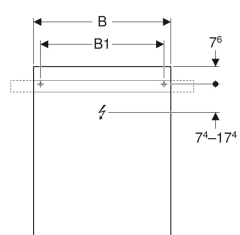

Зеркало с подсветкой Geberit iCon

Образец

Характеристики

- Светодиодное освещение
- Включение/выключение света с помощью настенного выключателя

Технические характеристики

Степень защиты	IP44
Класс защиты	I
Номинальное напряжение	100-230 В перем. тока
Частота тока	50 / 60 Гц
Рабочее напряжение	12 В пост. тока
Выходное напряжение	12 В пост. тока
Материал	Стекло
Класс энергоэффективности	A++
Цвет подсветки	4200 К

Объем поставки

- Зеркало
- Крепеж

Арт. №	В	В1	В2	Н	Т	Потребляемая мощность	Световой поток	Световой поток, не прямой
840760000	60 см	54 см	10 см	75 см	10.4 см	16.5 Вт	715 лм	1430 лм
840790000	90 см	84 см	10/15/20 см	75 см	10.4 см	25.5 Вт	1105 лм	2210 лм
840720000	120 см	114 см	10/15/20/25 см	75 см	10.4 см	34.5 Вт	1495 лм	2990 лм
840537000	37 см	31 см	- см	110 см	10.4 см	9 Вт	390 лм	780 лм