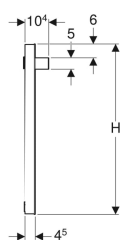

Зеркало с подсветкой Geberit iCon

Образец

Характеристики

- Светодиодное освещение
- Включение/выключение света с помощью настенного выключателя

Технические характеристики

Степень защиты	IP44
Класс защиты	I
Номинальное напряжение	100-230 В перем. тока
Частота тока	50 / 60 Гц
Рабочее напряжение	12 В пост. тока
Выходное напряжение	12 В пост. тока
Материал	Стекло
Класс энергоэффективности	A++
Цвет подсветки	4200 К

Объем поставки

- Зеркало
- Крепеж

Арт. №	В	В1	В2	Н	Т	Потребляемая мощность	Световой поток	Световой поток, не прямой
840760000	60 см	54 см	10 см	75 см	10.4 см	16.5 Вт	715 лм	1430 лм
840790000	90 см	84 см	10/15/20 см	75 см	10.4 см	25.5 Вт	1105 лм	2210 лм
840720000	120 см	114 см	10/15/20/25 см	75 см	10.4 см	34.5 Вт	1495 лм	2990 лм
840537000	37 см	31 см	- см	110 см	10.4 см	9 Вт	390 лм	780 лм