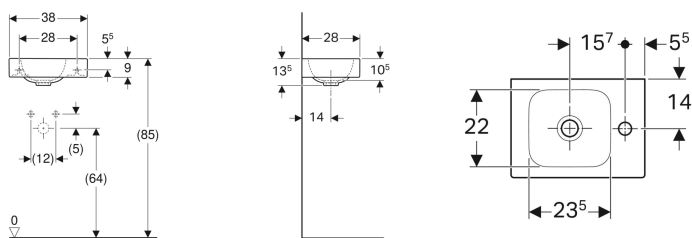

Раковина Geberit iCon

Образец

Характеристики

- Возможна установка на мебель
- Асимметричная

Технические характеристики

Материал | Сантехнический фарфор

| Арт. № | Цвет / поверхность | Отверстие под смеситель | Перелив | В | Н | Т |
|-----------|--------------------|-------------------------|---------|-------|---------|-------|
| 124736000 | Белый | Правая | Без | 38 см | 13.5 см | 28 см |
| 124836000 | Белый | Левая | Без | 38 см | 13.5 см | 28 см |

Принадлежности

- Сифон бутылочный Geberit для раковин, горизонтальный выпуск
- Донный клапан Geberit с отводом без возможности перекрытия слива и с крышкой клапана
- Сифон бутылочный Geberit для раковин, компактная модель, горизонтальный выпуск