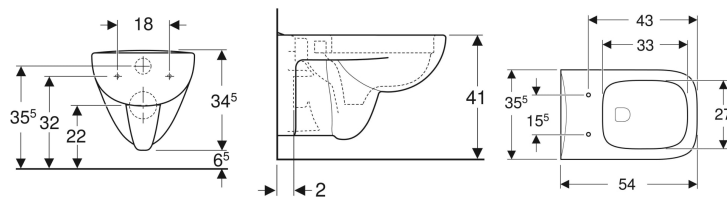

Подвесной унитаз вертикальный смыв Geberit Renova Plan, Rimfree

Образец

Цели применения

- Для смывных бачков скрытого монтажа
- Для смывного устройства

Характеристики

- Подвесной
- Унитаз вертикальный смыв
- Rimfree

- Тип 1, полный объем 6 / 5 л, согласно EN 997
- Тип 2 согласно EN 997
- Объем смыва: 4,5 л
- Завышенный керамический верхний край 41 см при стандартной высоте крепления
- Расстояние до пола 7 см

Технические характеристики

Материал | Сантехнический фарфор

Заказать дополнительно

- Сиденье унитаза

Арт. №	Цвет / поверхность	В	Н	Т
202170000	Белый	35.5 см	34.5 см	54 см

Принадлежности

- Крепеж Geberit для подвесных унитазов и подвесных биде