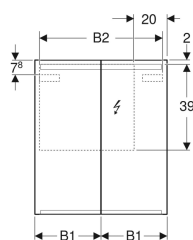

Характеристики

- Подходит к любым сериям ванных комнат
- Светодиодное освещение
- Непрямое освещение
- Сенсорный выключатель для верхней лампы
- Сенсорный выключатель для нижней лампы
- Штепсельная розетка
- Внешние стороны с зеркальным покрытием
- С двумя дверцами
- Двери с зеркальным покрытием с обеих сторон
- Съемные вставные полки

Технические характеристики

Степень защиты	IP44
Класс защиты	I
Номинальное напряжение	230 В перем. тока
Частота тока	50 Гц
Рабочее напряжение	12 В пост. тока
Выходное напряжение	12 В пост. тока
Материал	Влагостойкое трехслойная ДСП
Класс энергоэффективности	A++
Цвет подсветки	4200 К

Объем поставки

- Зеркальный шкаф
- 2 стеклянные полки
- Крепеж

Арт. №	Цвет / поверхность	B	B1	B2	H	T	Потребляемая мощность	Штепсельная розетка	Световой поток	Световой поток, не прямой
500.582.00.1	Корпус: с зеркальным покрытием снаружи Дверцы: с зеркальным покрытием внутри и снаружи	60 см	29.8 см	54.2 см	70 см	15 см	9.65 Вт	CEE 7/3 (Schuko)	935 лм	350 лм
500.205.00.1	Корпус: с зеркальным покрытием снаружи Дверцы: с зеркальным покрытием внутри и снаружи	75 см	37.3 см	69.6 см	70 см	15 см	12.35 Вт	CEE 7/3 (Schuko)	1190 лм	455 лм
500.583.00.1	Корпус: с зеркальным покрытием снаружи Дверцы: с зеркальным покрытием внутри и снаружи	90 см	44.8 см	84.2 см	70 см	15 см	15.05 Вт	CEE 7/3 (Schuko)	1445 лм	560 лм

Принадлежности

- Магнитный кронштейн Geberit