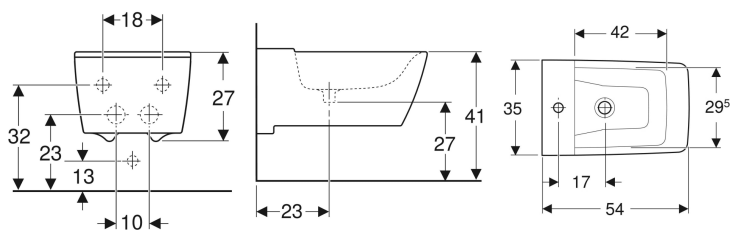

Подвесное биде Geberit Xenos² закрытой формы

Образец

Цели применения

- Для смесителей с гибкой подводкой отверстием с гибкими соединительными шлангами

Характеристики

- Подвесной
- Подвод воды скрытого монтажа

- Простое крепление благодаря приспособлению настенного монтажа Geberit тип EFF3 для биде
- Подходит для скрытого перелива для раковин Geberit Clou
- Закрытая форма
- Скрытое крепление

Технические характеристики

Материал | Сантехнический фарфор

Объем поставки

- Крепеж

Арт. №	Цвет / поверхность	Перелив	В	Н	Т
500.501.01.1	Белый / Специальное керамическое покрытие KeraText	Без	35 см	23.5 см	54 см

Принадлежности

- Скрытый слив для раковины Geberit Clou, с рычаговым задействованием
- Крышка клапана Geberit для донного клапана с отводом без возможности перекрытия слива
- Донный клапан Geberit с отводом без возможности перекрытия слива и с крышкой клапана
- Крепеж Geberit для подвесных унитазов и подвесных биде